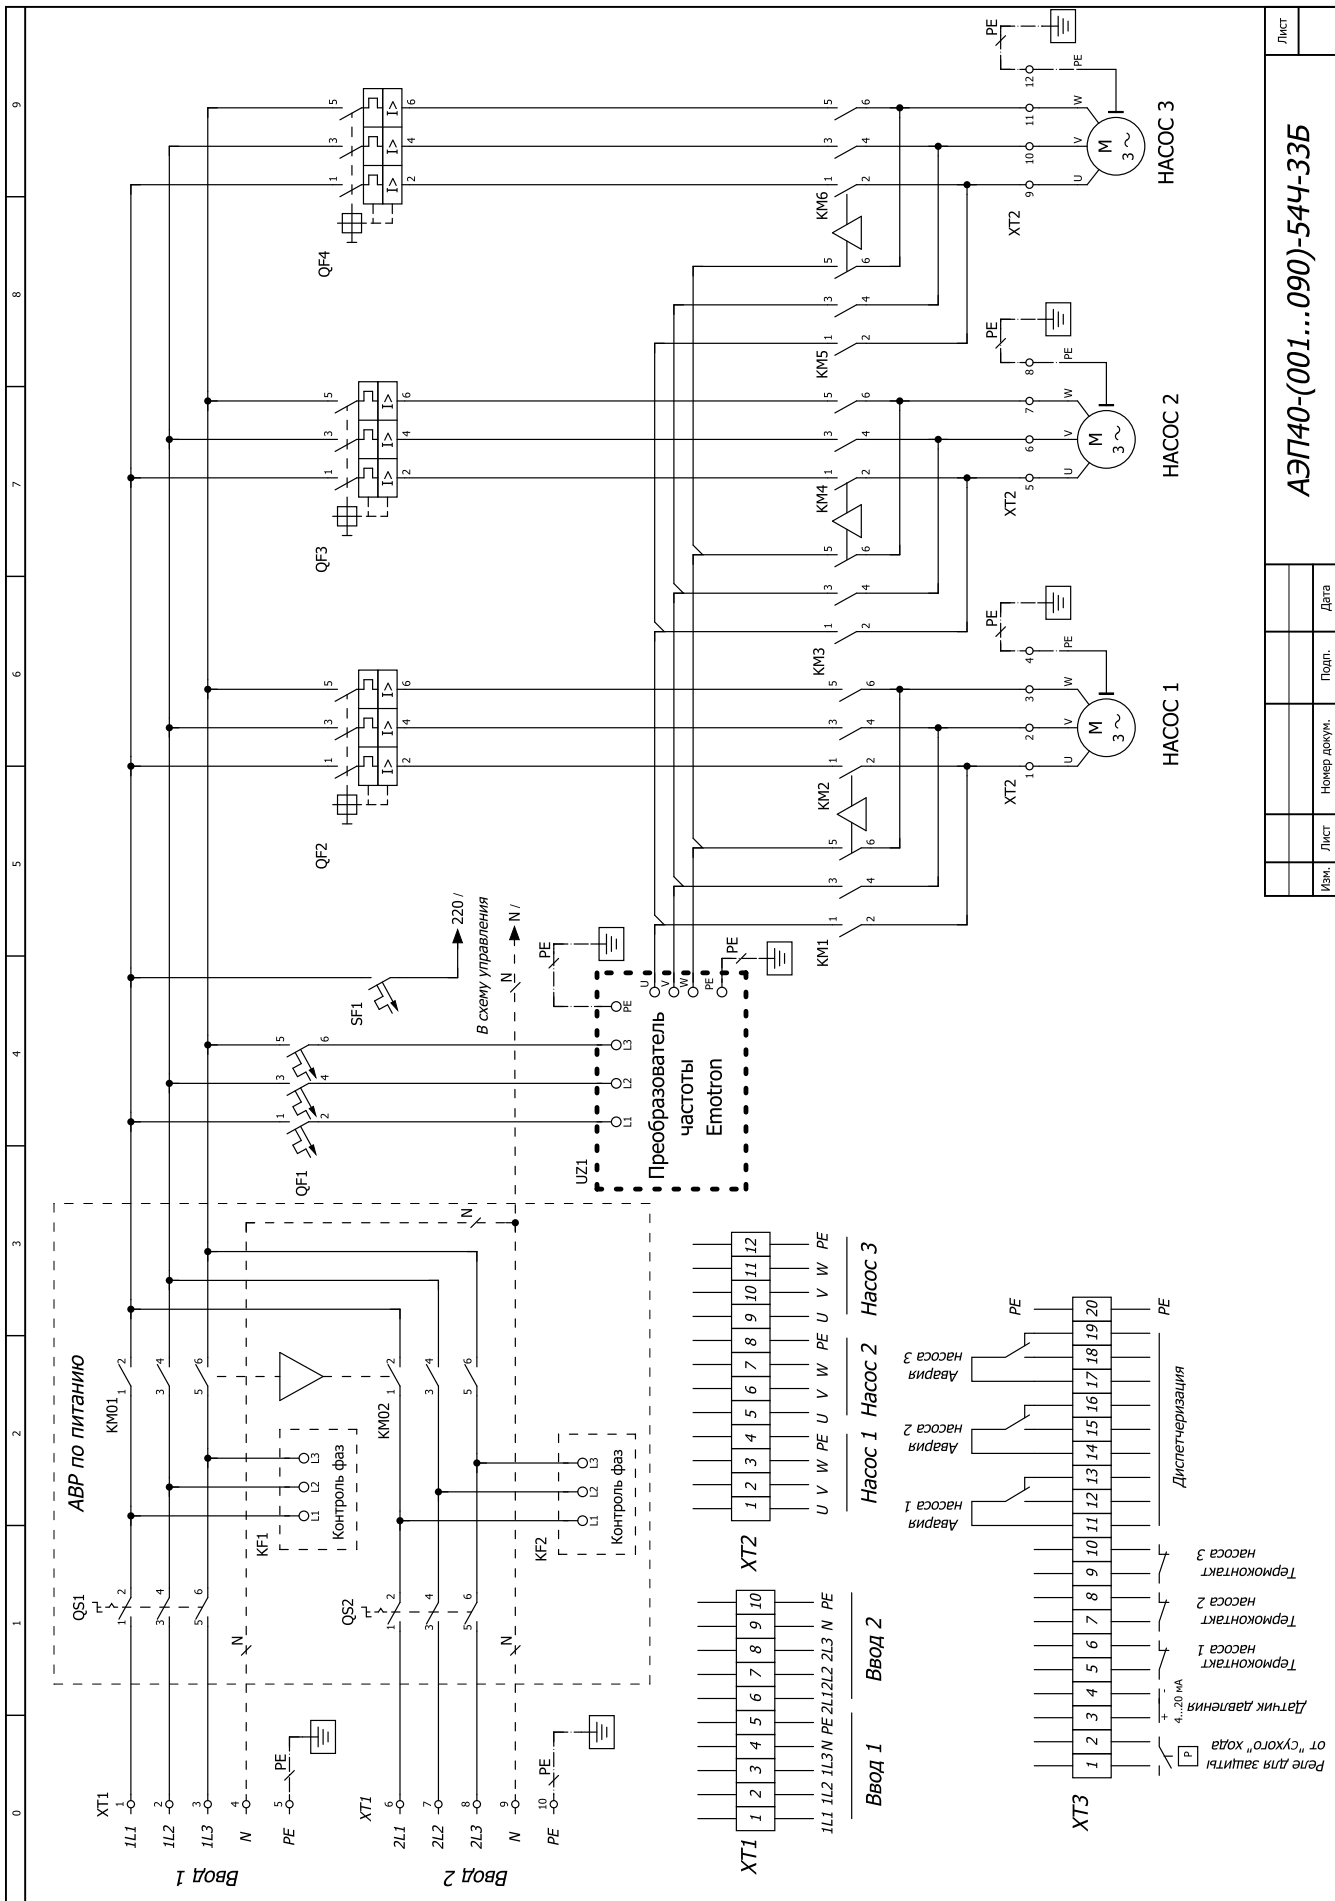

АЭП40-(001...100)-54ЧП-22Б2

ВИДЫ ШКАФОВ УПРАВЛЕНИЯ

Изм.	Лист	Номер докум.	Подп.	Дата

АЭП40-(001...090)-54Ч-33А

Лист

ВИДЫ ШКАФОВ УПРАВЛЕНИЯ

Изм.	Лист	Номер докум.	Подп.	Дата

ВИДЫ ШКАФОВ УПРАВЛЕНИЯ