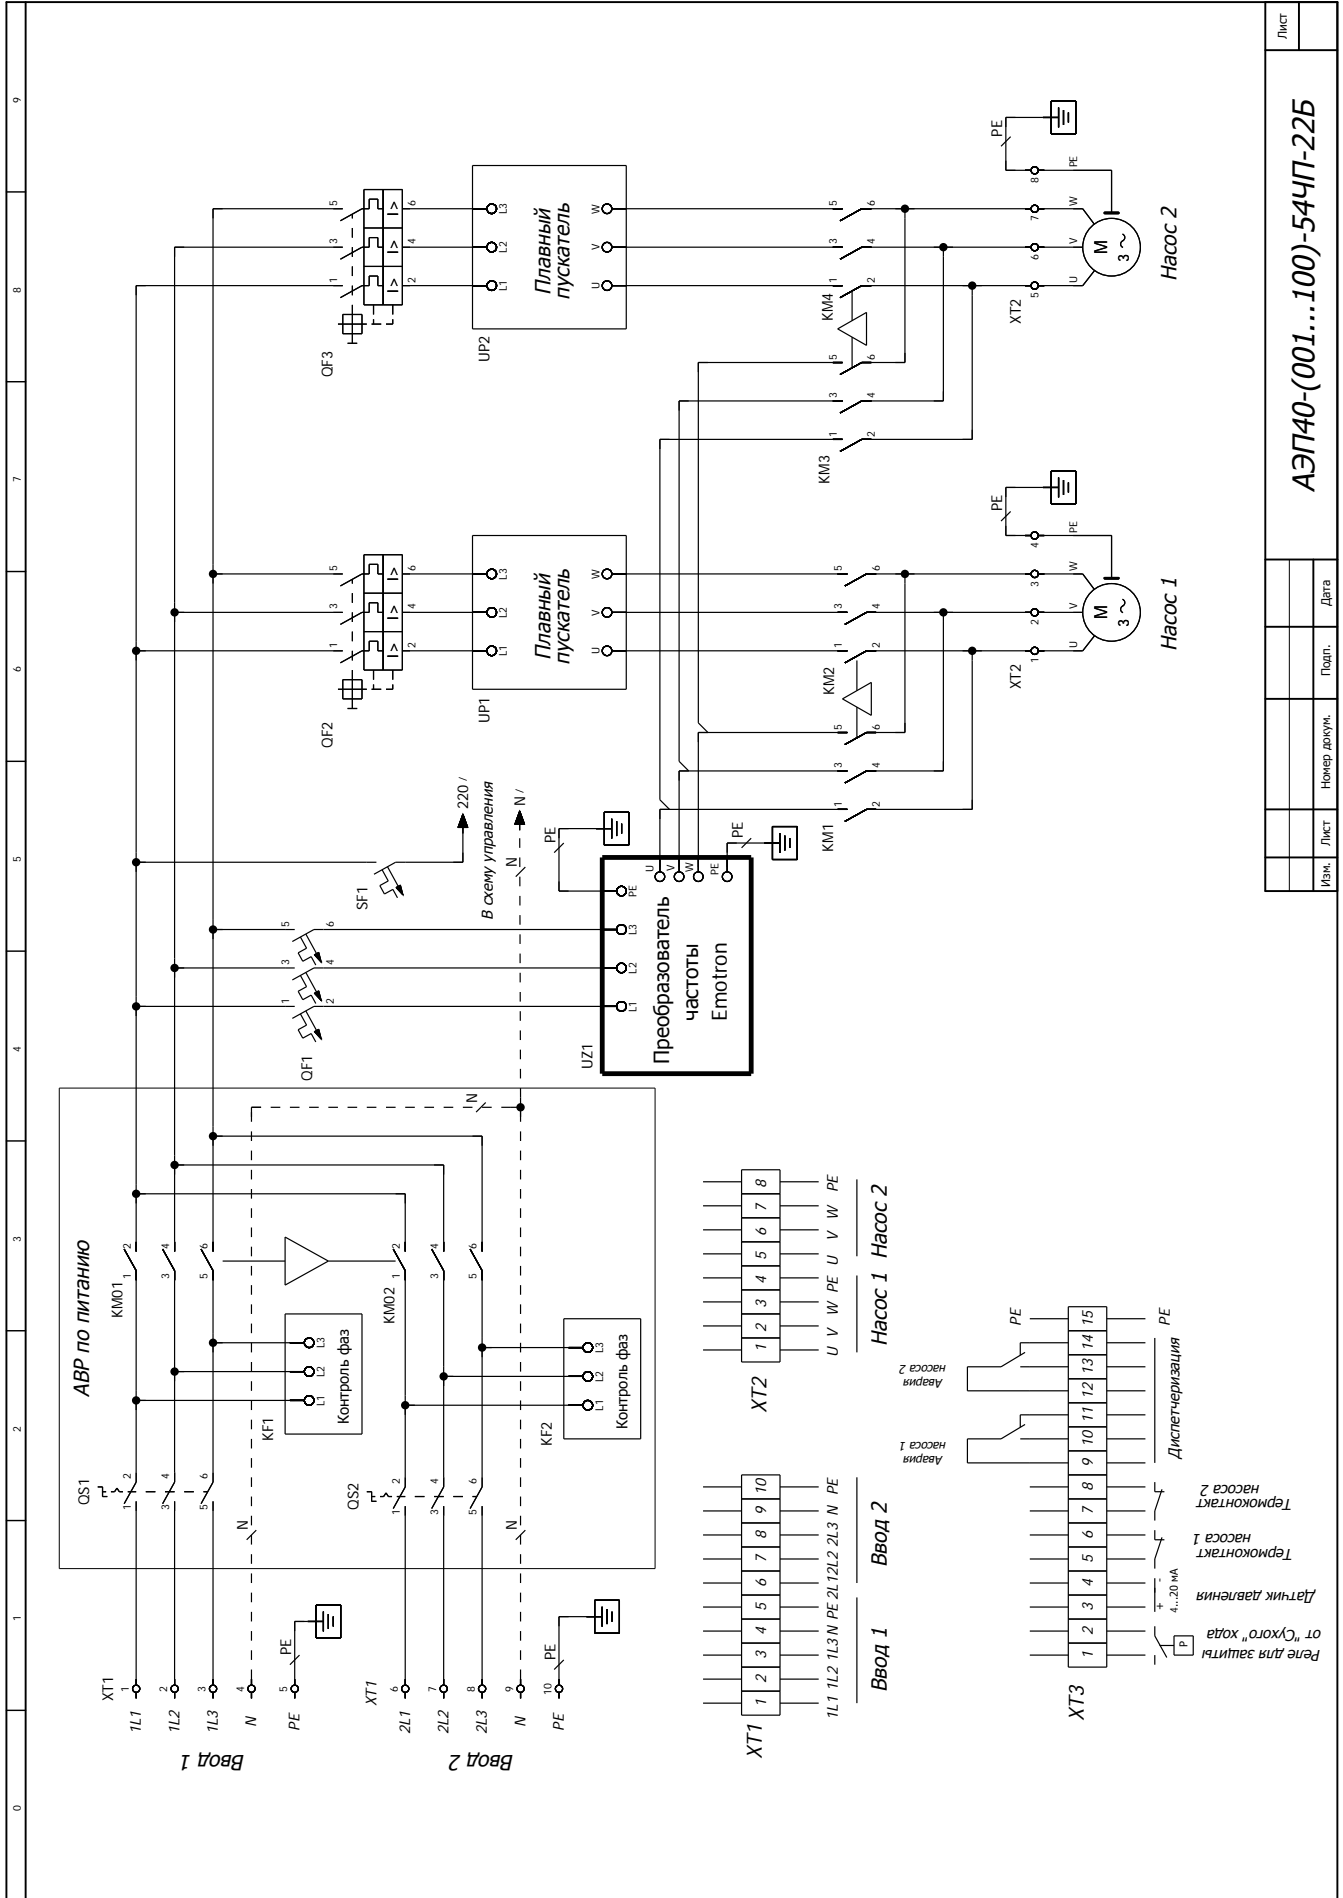

ВИДЫ ШКАФОВ УПРАВЛЕНИЯ

0 1 2 3 4 5 6 7 8 9

Изм.	Лист	Номер докум.	Подп.	Дата

ВИДЫ ШКАФОВ УПРАВЛЕНИЯ

Изм.	Лист	Номер докум.	Подп.	Дата

ВИДЫ ШКАФОВ УПРАВЛЕНИЯ

Лист	
Изм.	
Лист	
Номер докум.	
Подп.	
Дата	

АЭП40-(001...090)-544-22Б2

ВИДЫ ШКАФОВ УПРАВЛЕНИЯ

Имя	Лист	Номер докум.	Подп.	Дата

ВИДЫ ШКАФОВ УПРАВЛЕНИЯ

0 1 2 3 4 5 6 7 8 9

Лист	
АЭП40-(001...100)-54ЧП-22Б	
Имя	
Лист	
Номер докум.	
Подп.	
Дата	

ВИДЫ ШКАФОВ УПРАВЛЕНИЯ

Лист	
Имя	
Лист	
Номер докум.	
Подп.	
Дата	