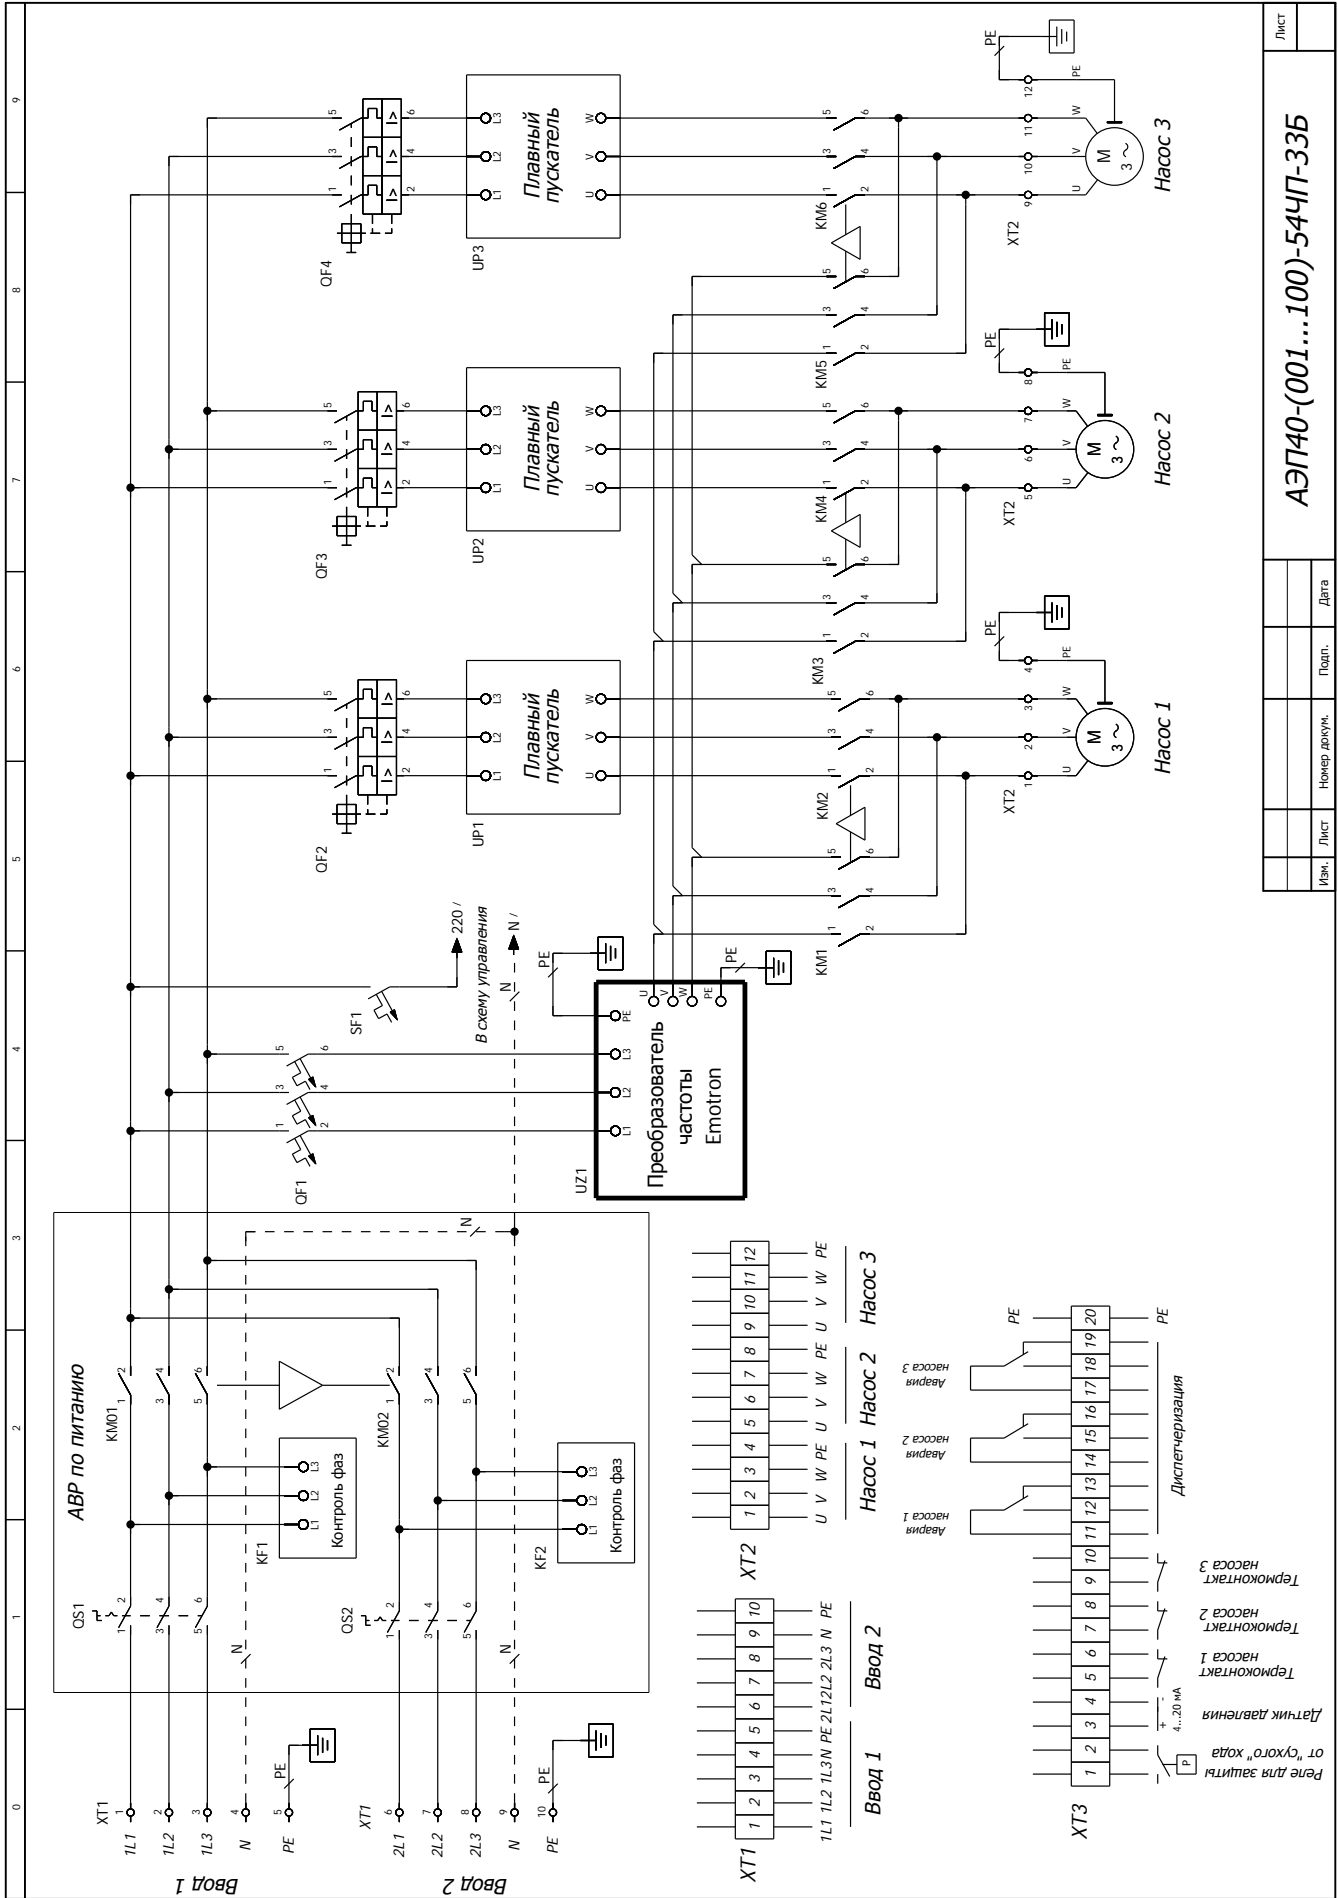

ВИДЫ ШКАФОВ УПРАВЛЕНИЯ

Изм.	Лист	Номер докум.	Подп.	Дата

АЭП40-(001...100)-54ЧП-33Б

Лист