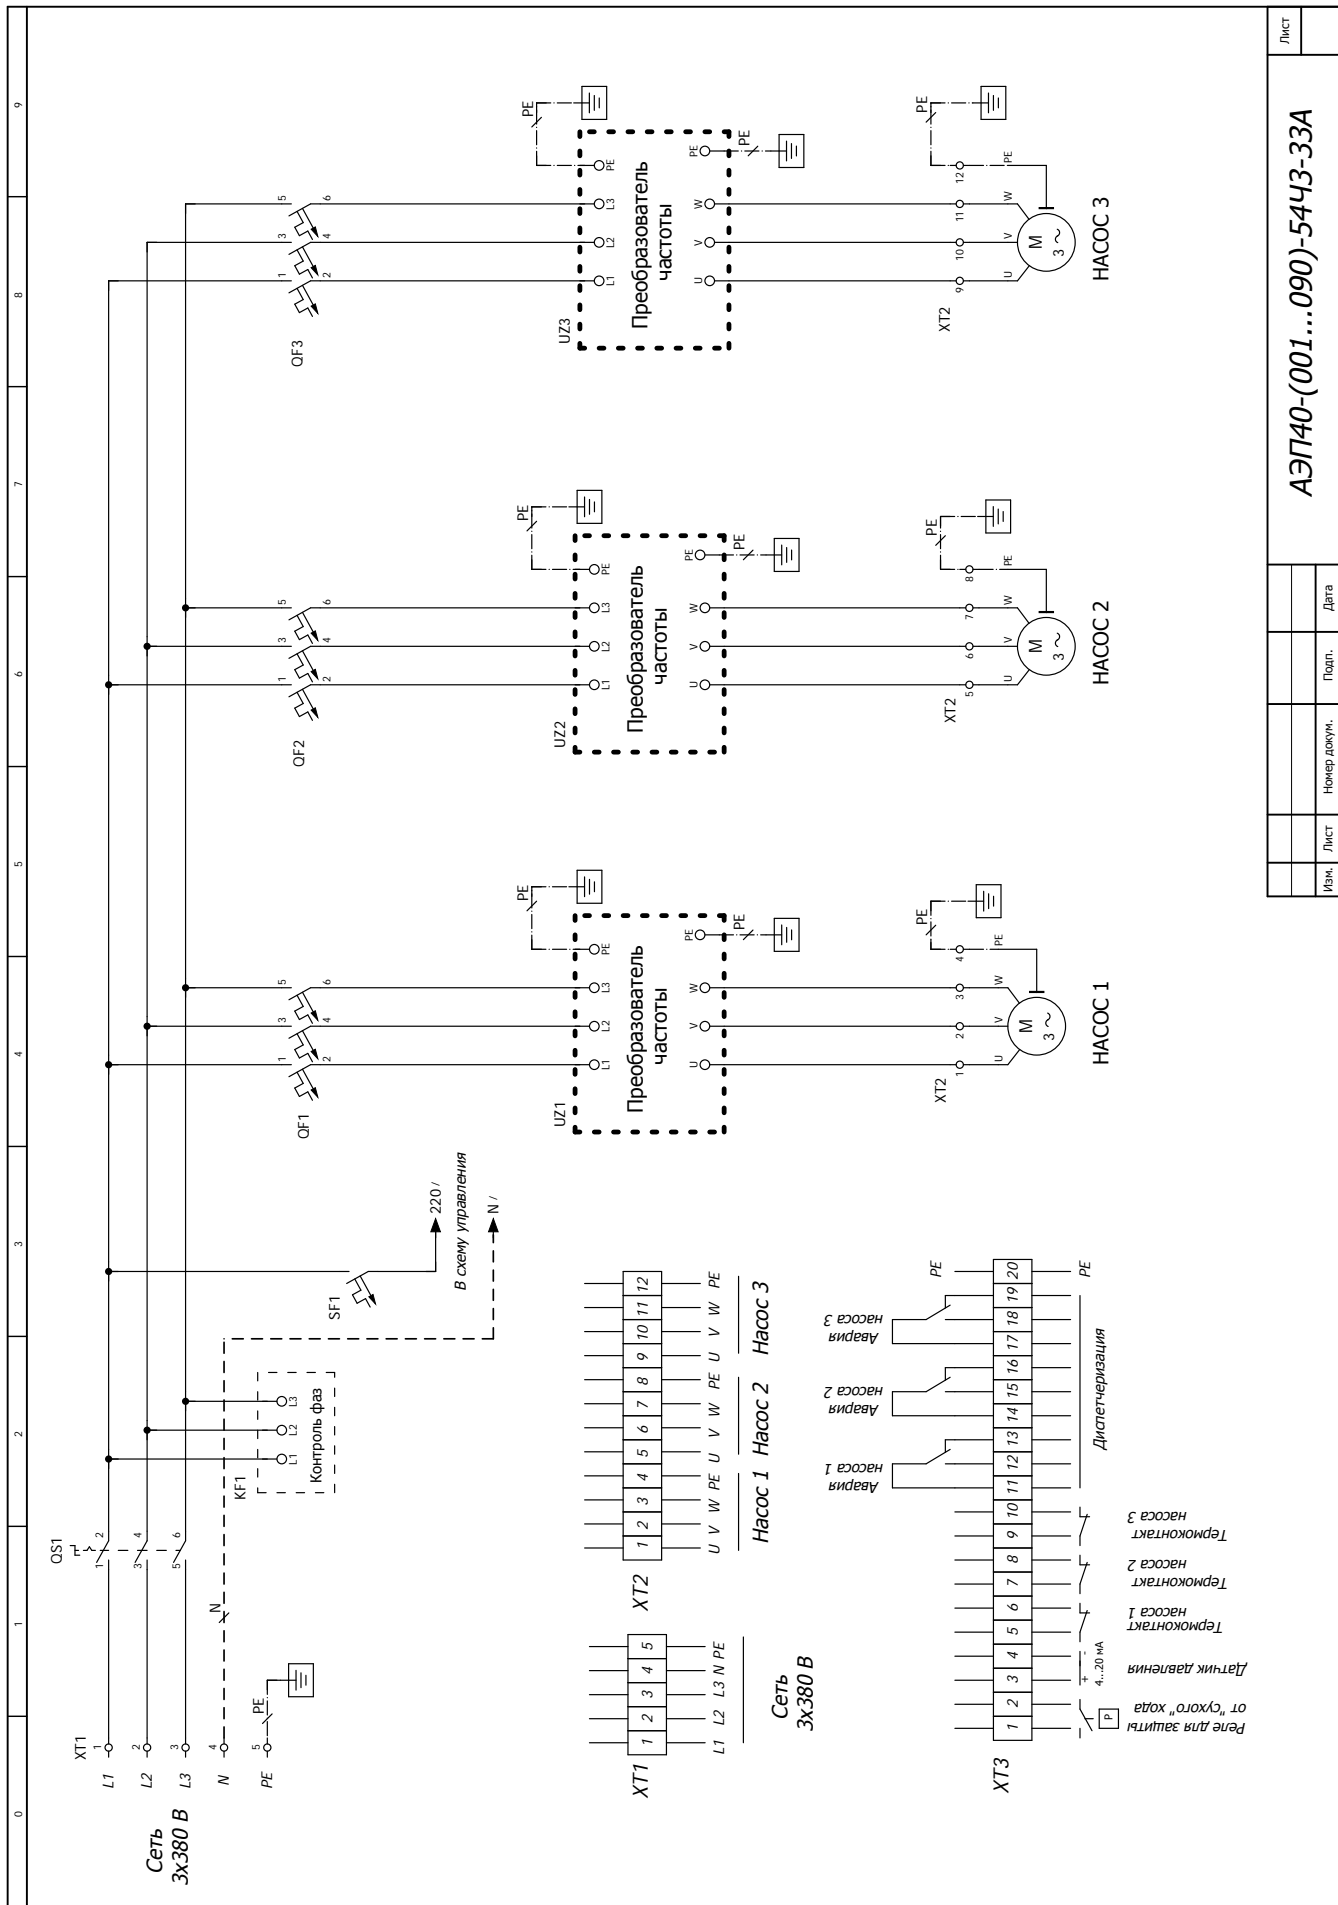

ВИДЫ ШКАФОВ УПРАВЛЕНИЯ

Лист	
Изм.	Лист
№ докум.	Подп.
Дата	

АЭП40-(001...090)-54У3-33А