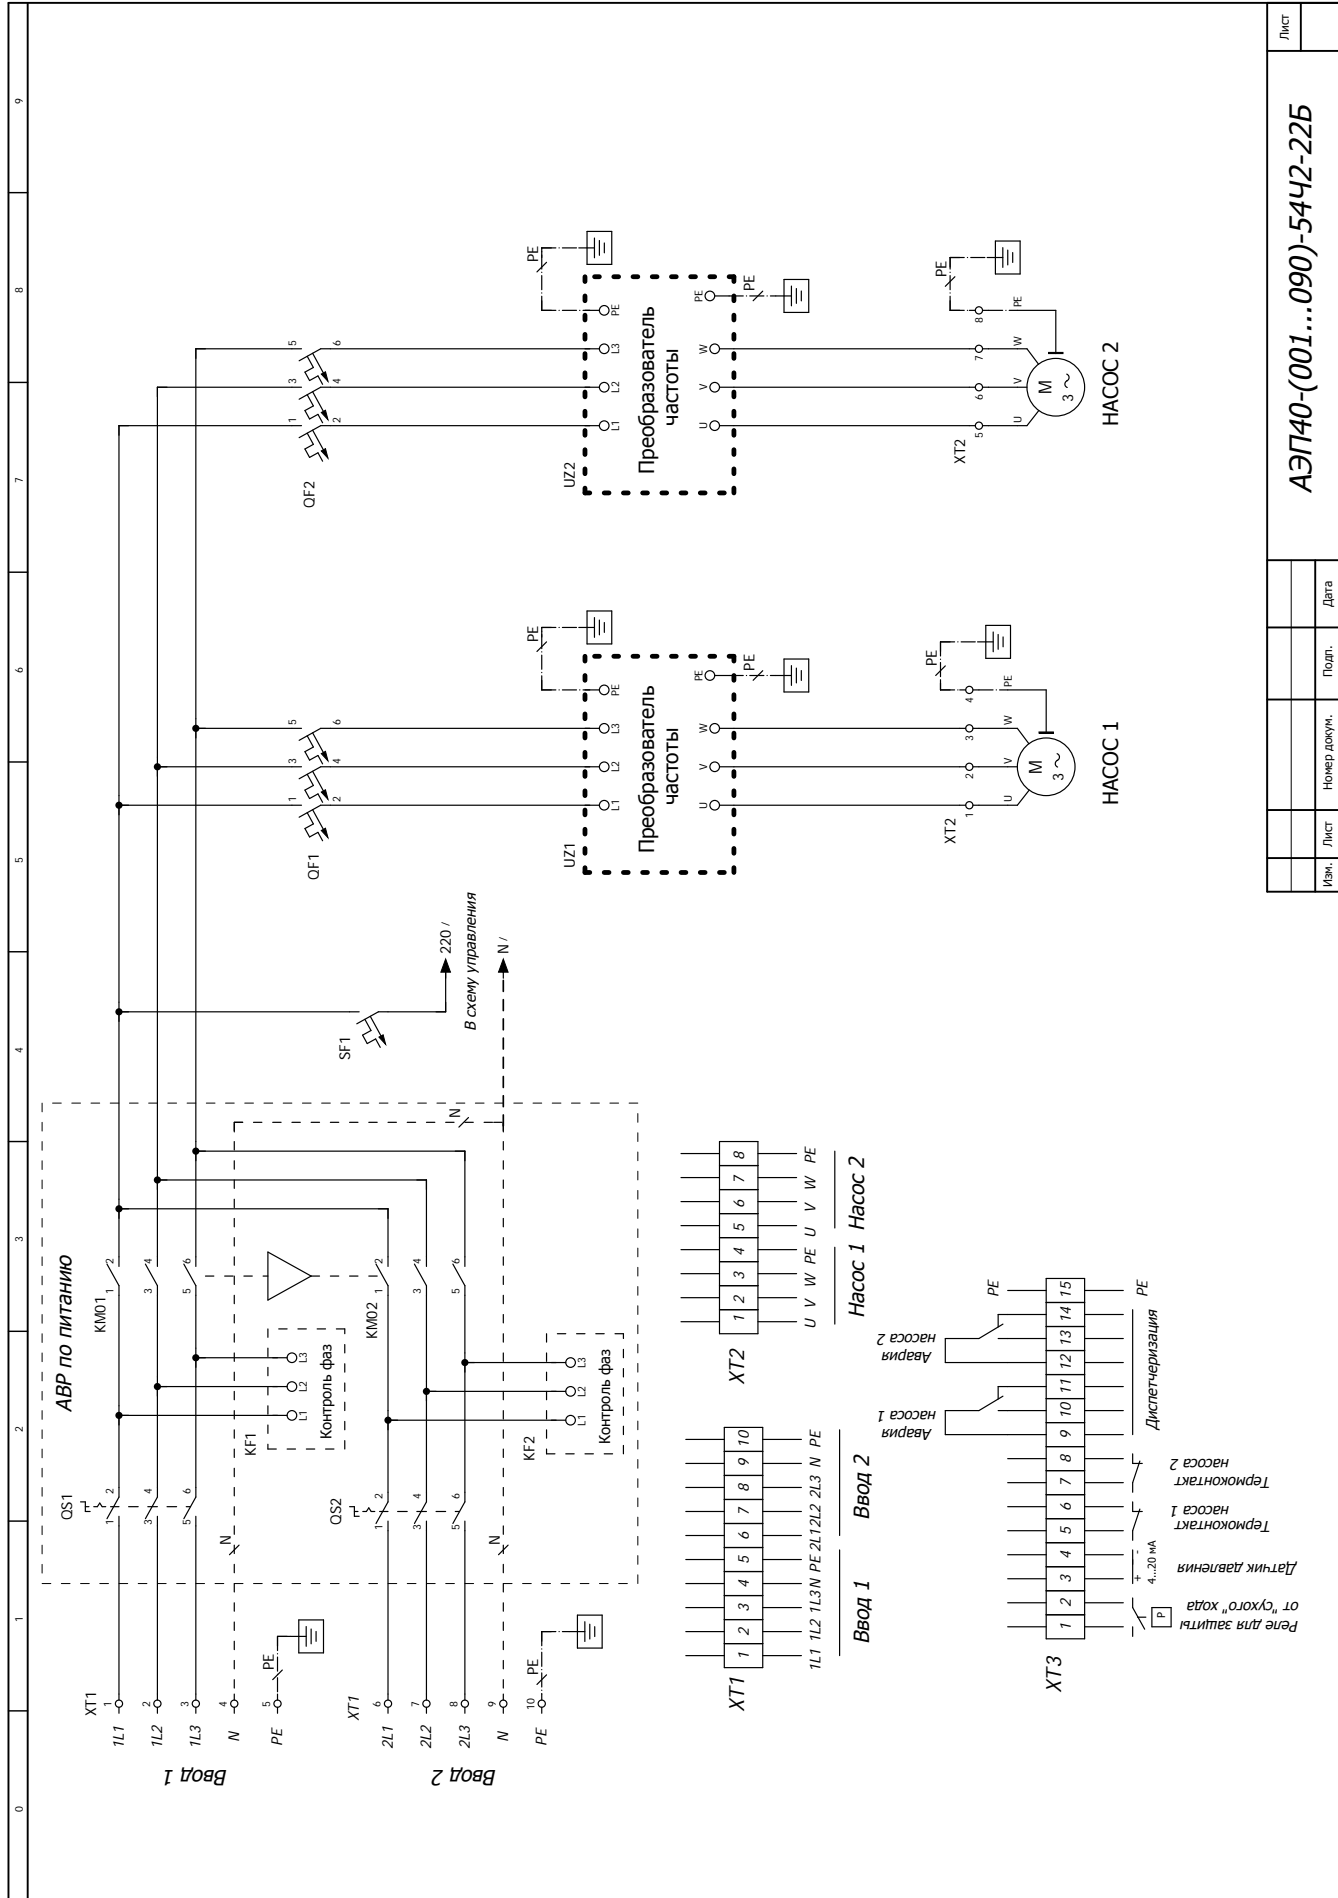

ВИДЫ ШКАФОВ УПРАВЛЕНИЯ

| | | | | |
|------|------|--------------|-------|------|
| Изм. | Лист | Номер докум. | Подп. | Дата |
| | | | | |

ВИДЫ ШКАФОВ УПРАВЛЕНИЯ

| | | | | |
|------|------|--------------|-------|------|
| Изм. | Лист | Номер докум. | Подп. | Дата |
| | | | | |

АЭП40-(001...090)-54Ч2-22Б

Лист

ВИДЫ ШКАФОВ УПРАВЛЕНИЯ

| | | | | |
|-----|------|--------------|-------|------|
| Имя | Лист | Номер докум. | Подл. | Дата |
| | | | | |

| | | | | |
|-----------------------------|--|--|--|------|
| АЭП40-(001...090)-54Ч2-22Б2 | | | | Лист |
|-----------------------------|--|--|--|------|