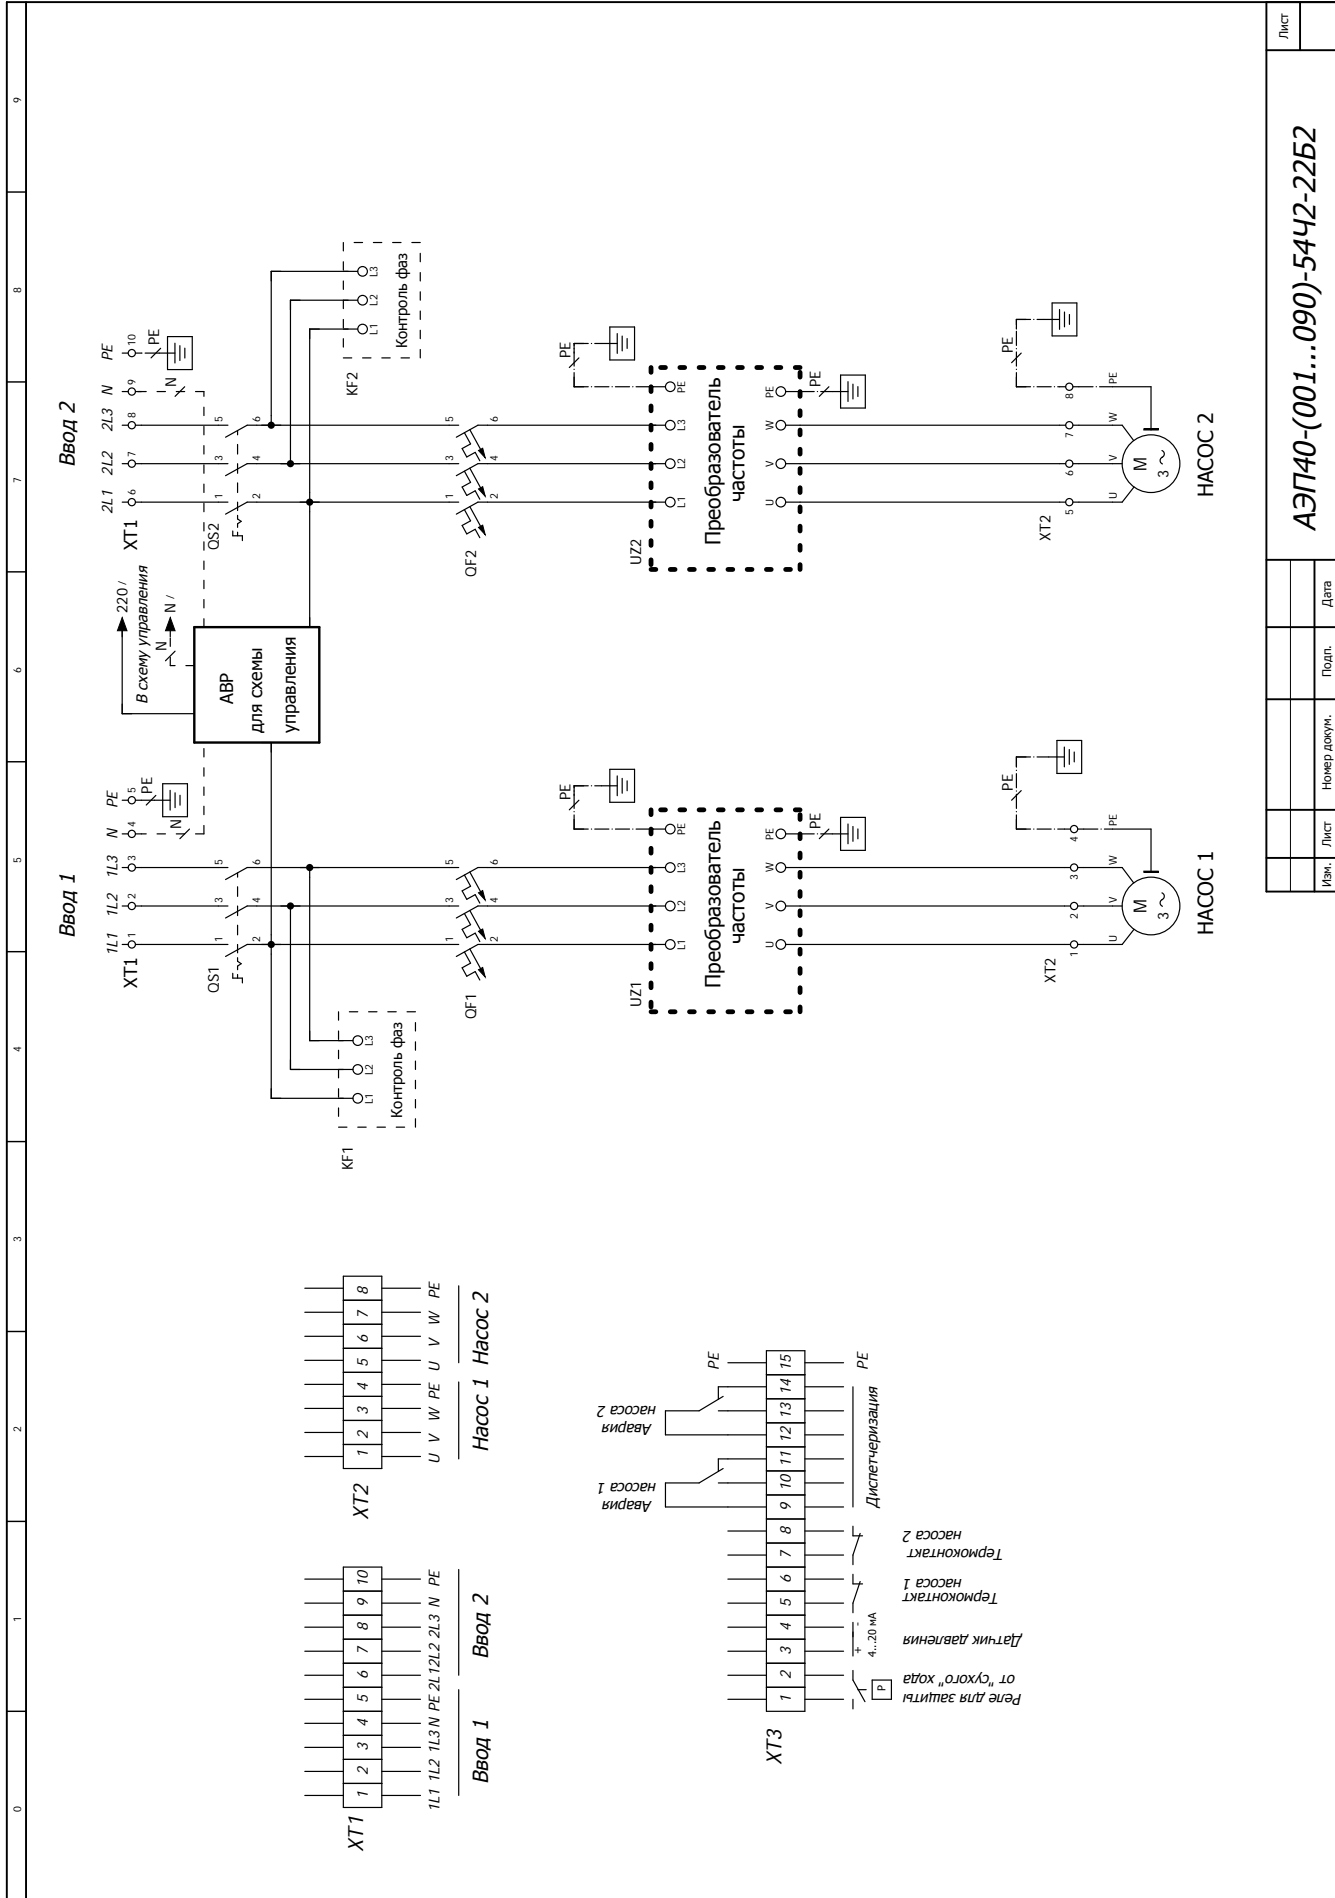

ВИДЫ ШКАФОВ УПРАВЛЕНИЯ

| | | | | |
|------|------|--------------|-------|------|
| Изм. | Лист | Номер докум. | Подп. | Дата |
| | | | | |

ВИДЫ ШКАФОВ УПРАВЛЕНИЯ

| | | | | |
|------|------|--------------|-------|------|
| Изм. | Лист | Номер докум. | Подп. | Дата |
| | | | | |

АЭП40-(001...090)-54Ч2-22Б

Лист

ВИДЫ ШКАФОВ УПРАВЛЕНИЯ

| | | | | |
|-----|------|--------------|-------|------|
| Имя | Лист | Номер докум. | Подл. | Дата |
| | | | | |

| | | | | |
|-----------------------------|--|--|--|------|
| АЭП40-(001...090)-54Ч2-22Б2 | | | | Лист |
|-----------------------------|--|--|--|------|