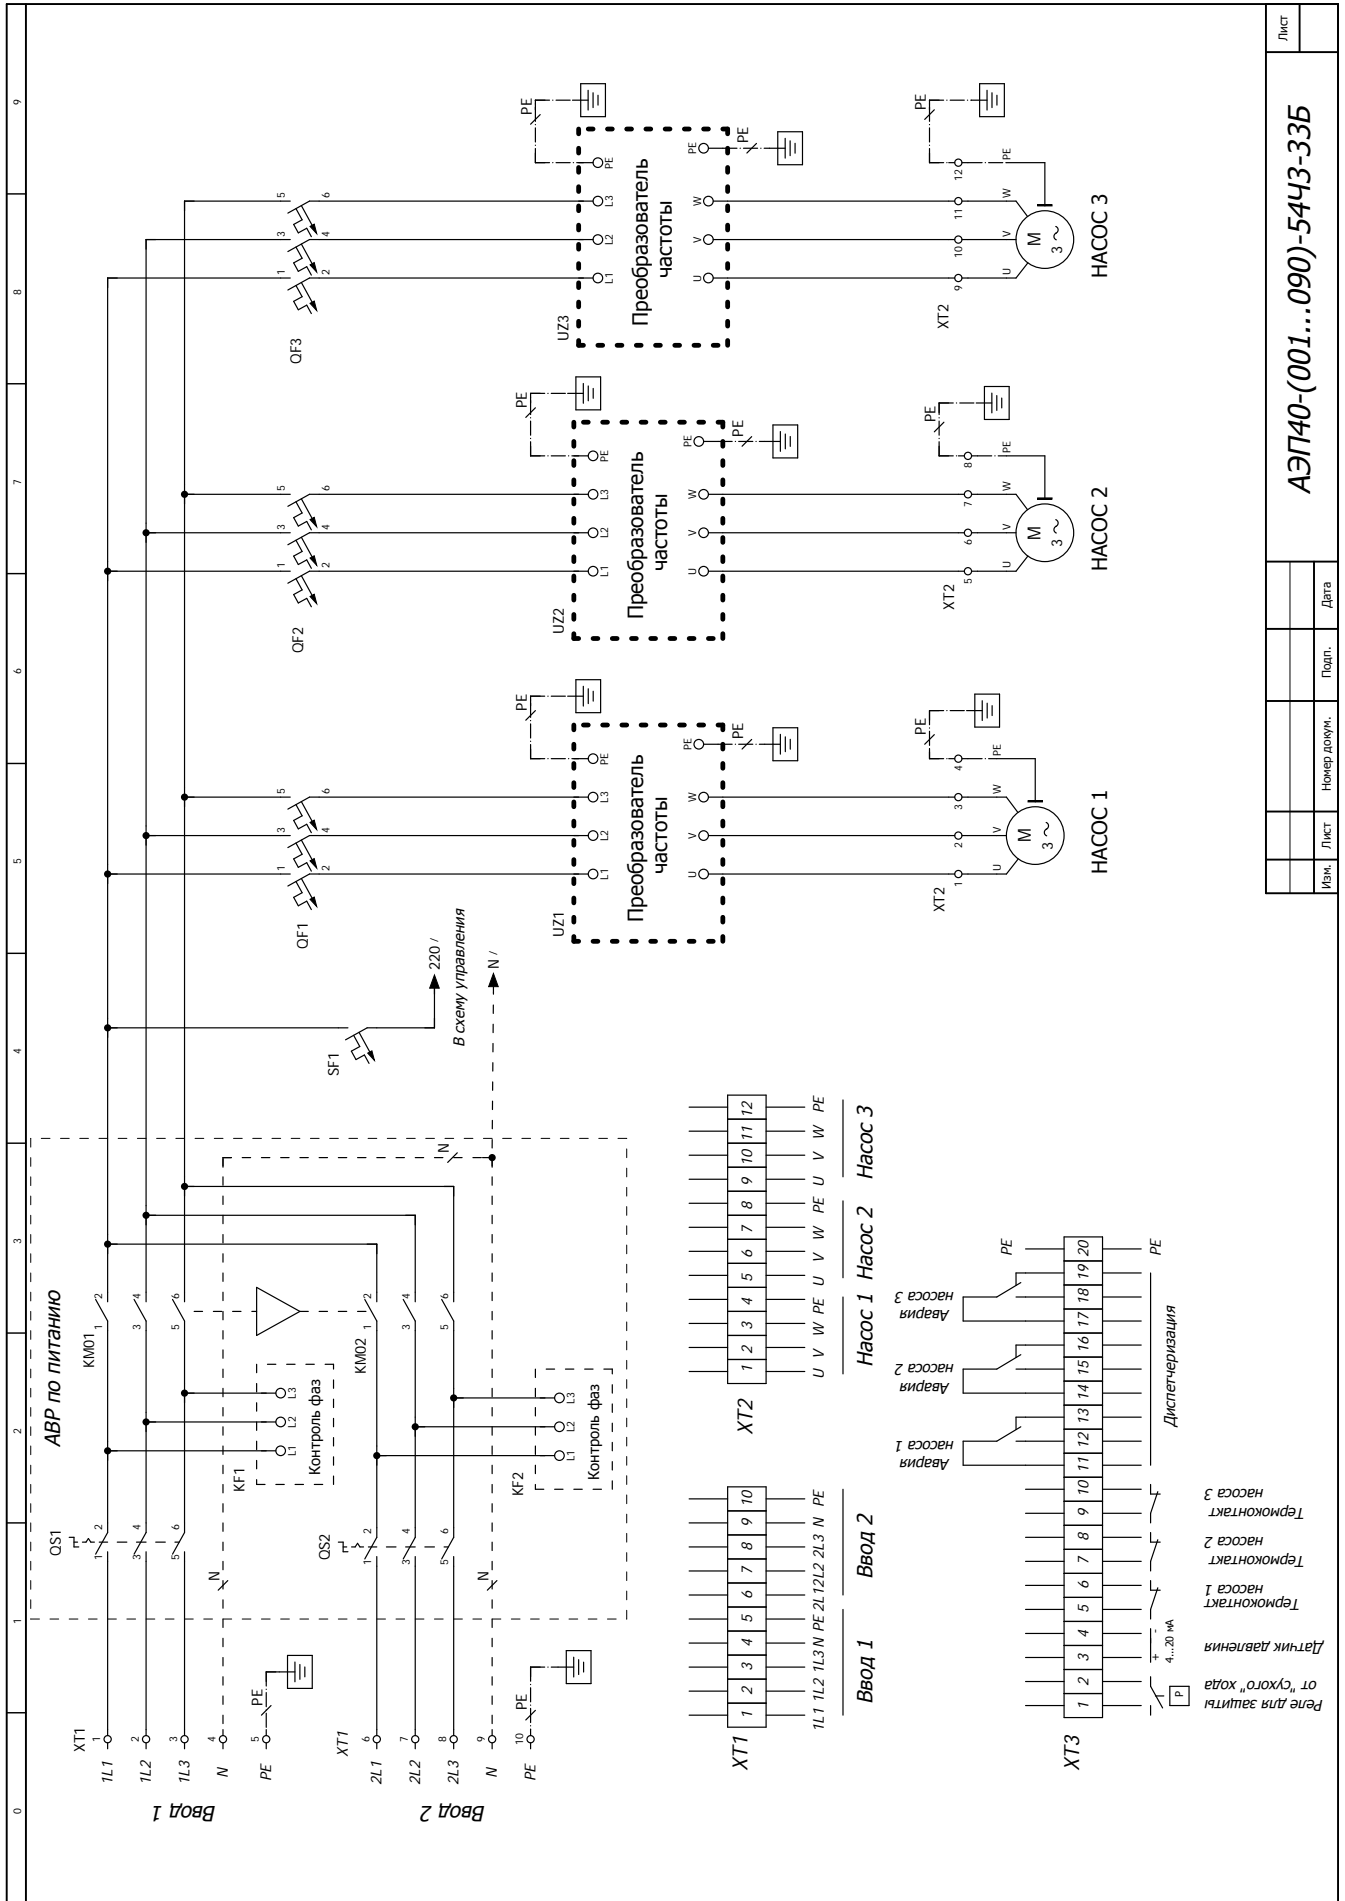

ВИДЫ ШКАФОВ УПРАВЛЕНИЯ

Лист	
Изм.	Лист
Номер докум.	Подл.
Дата	

АЭП40-(001...090)-5443-33Б