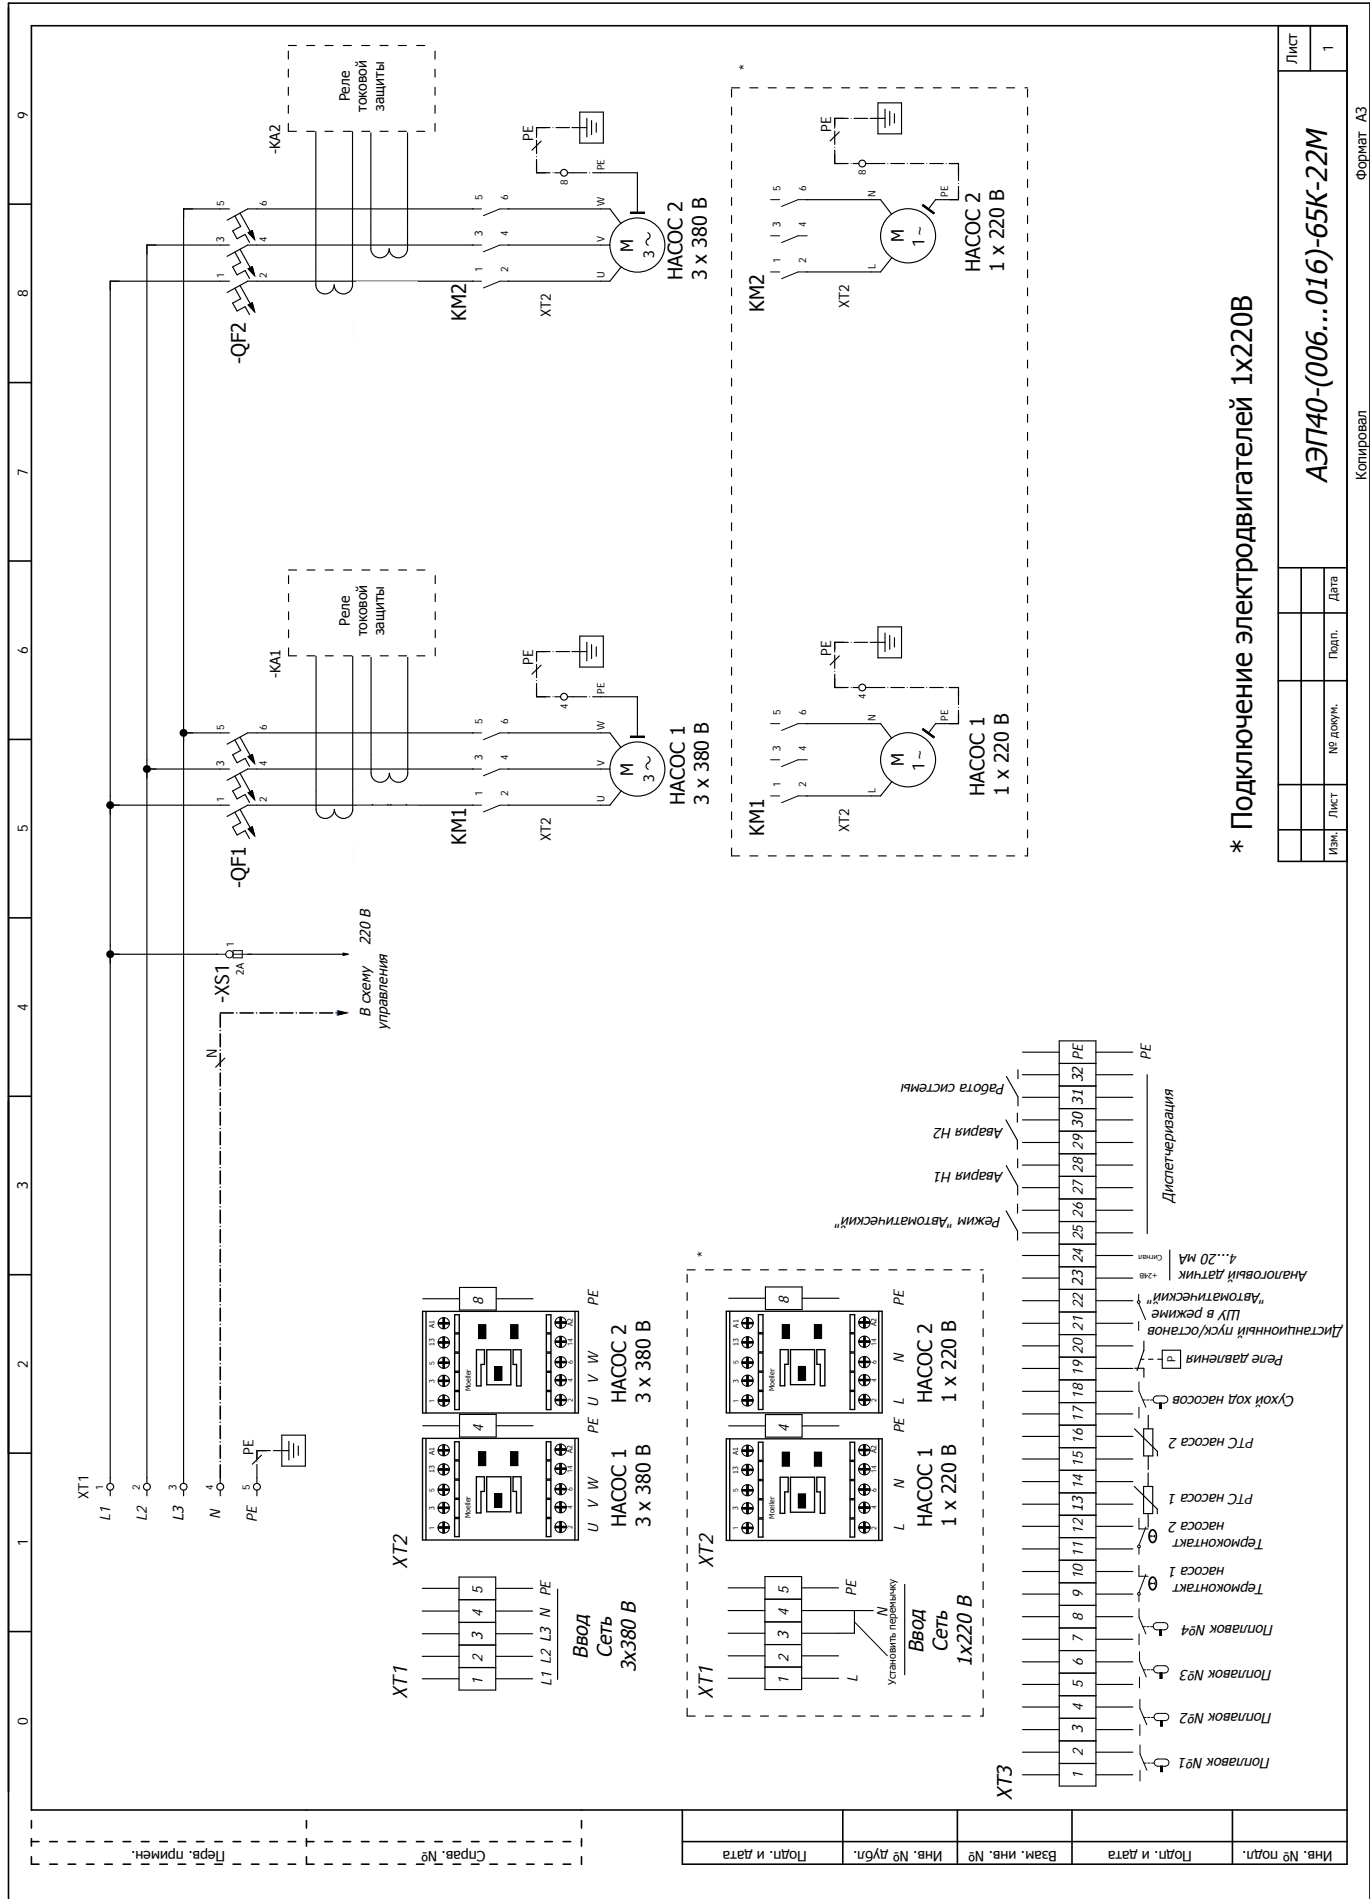

ВИДЫ ШКАФОВ УПРАВЛЕНИЯ

* Подключение электродвигателей 1x220В

Изм.	Лист	№ докум.	Подп.	Дата
АЭП40-(006...016)-65К-22М				
Лист 1				