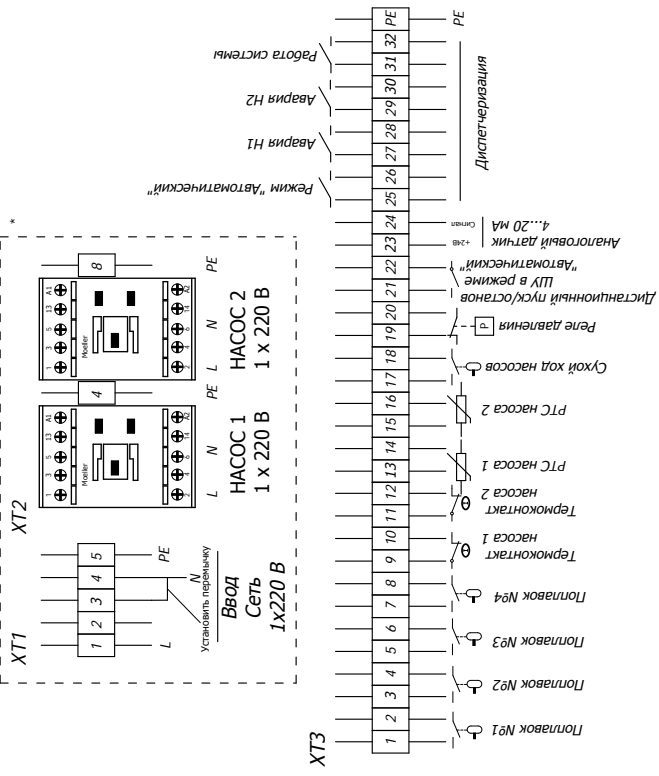

ВИДЫ ШКАФОВ УПРАВЛЕНИЯ

* Подключение электродвигателей 1x220В

Изм.	Лист	№ докум.	Подп.	Дата
АЭП40-(006...016)-65К-22М				
Лист 1				