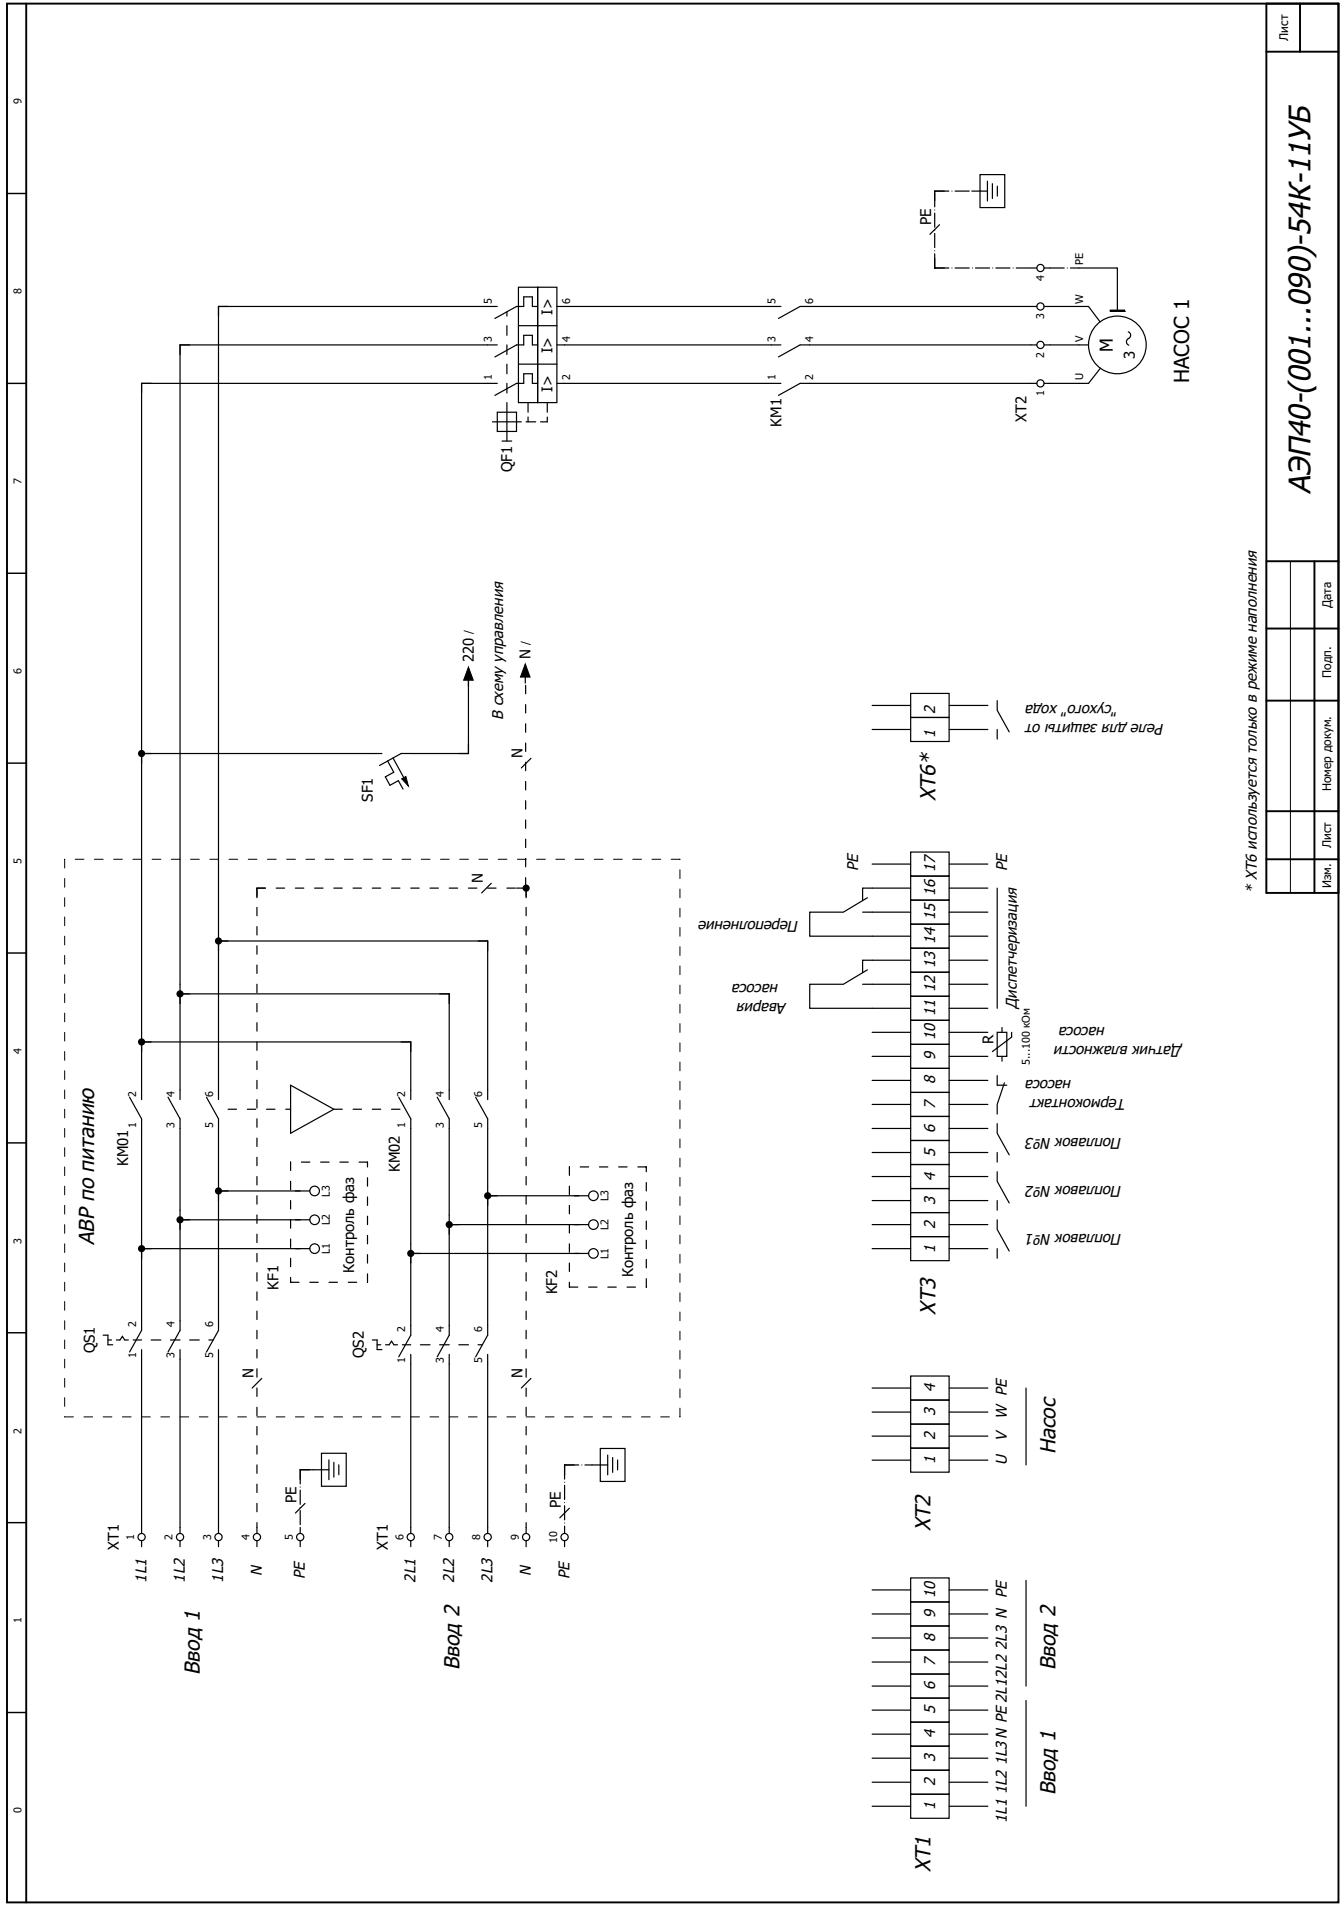

Лист	
АЭП23-(001...016)-54К-22У	
Изм.	Лист
Номер докум.	Подл.
Дата	

ВИДЫ ШКАФОВ УПРАВЛЕНИЯ

ВИДЫ ШКАФОВ УПРАВЛЕНИЯ

* XT6 используется только в режиме наполнения

Лист	
АЭП40-(001...090)-54К-11УБ	
Изм.	Лист
№	Номер докум.
Подп.	Дата