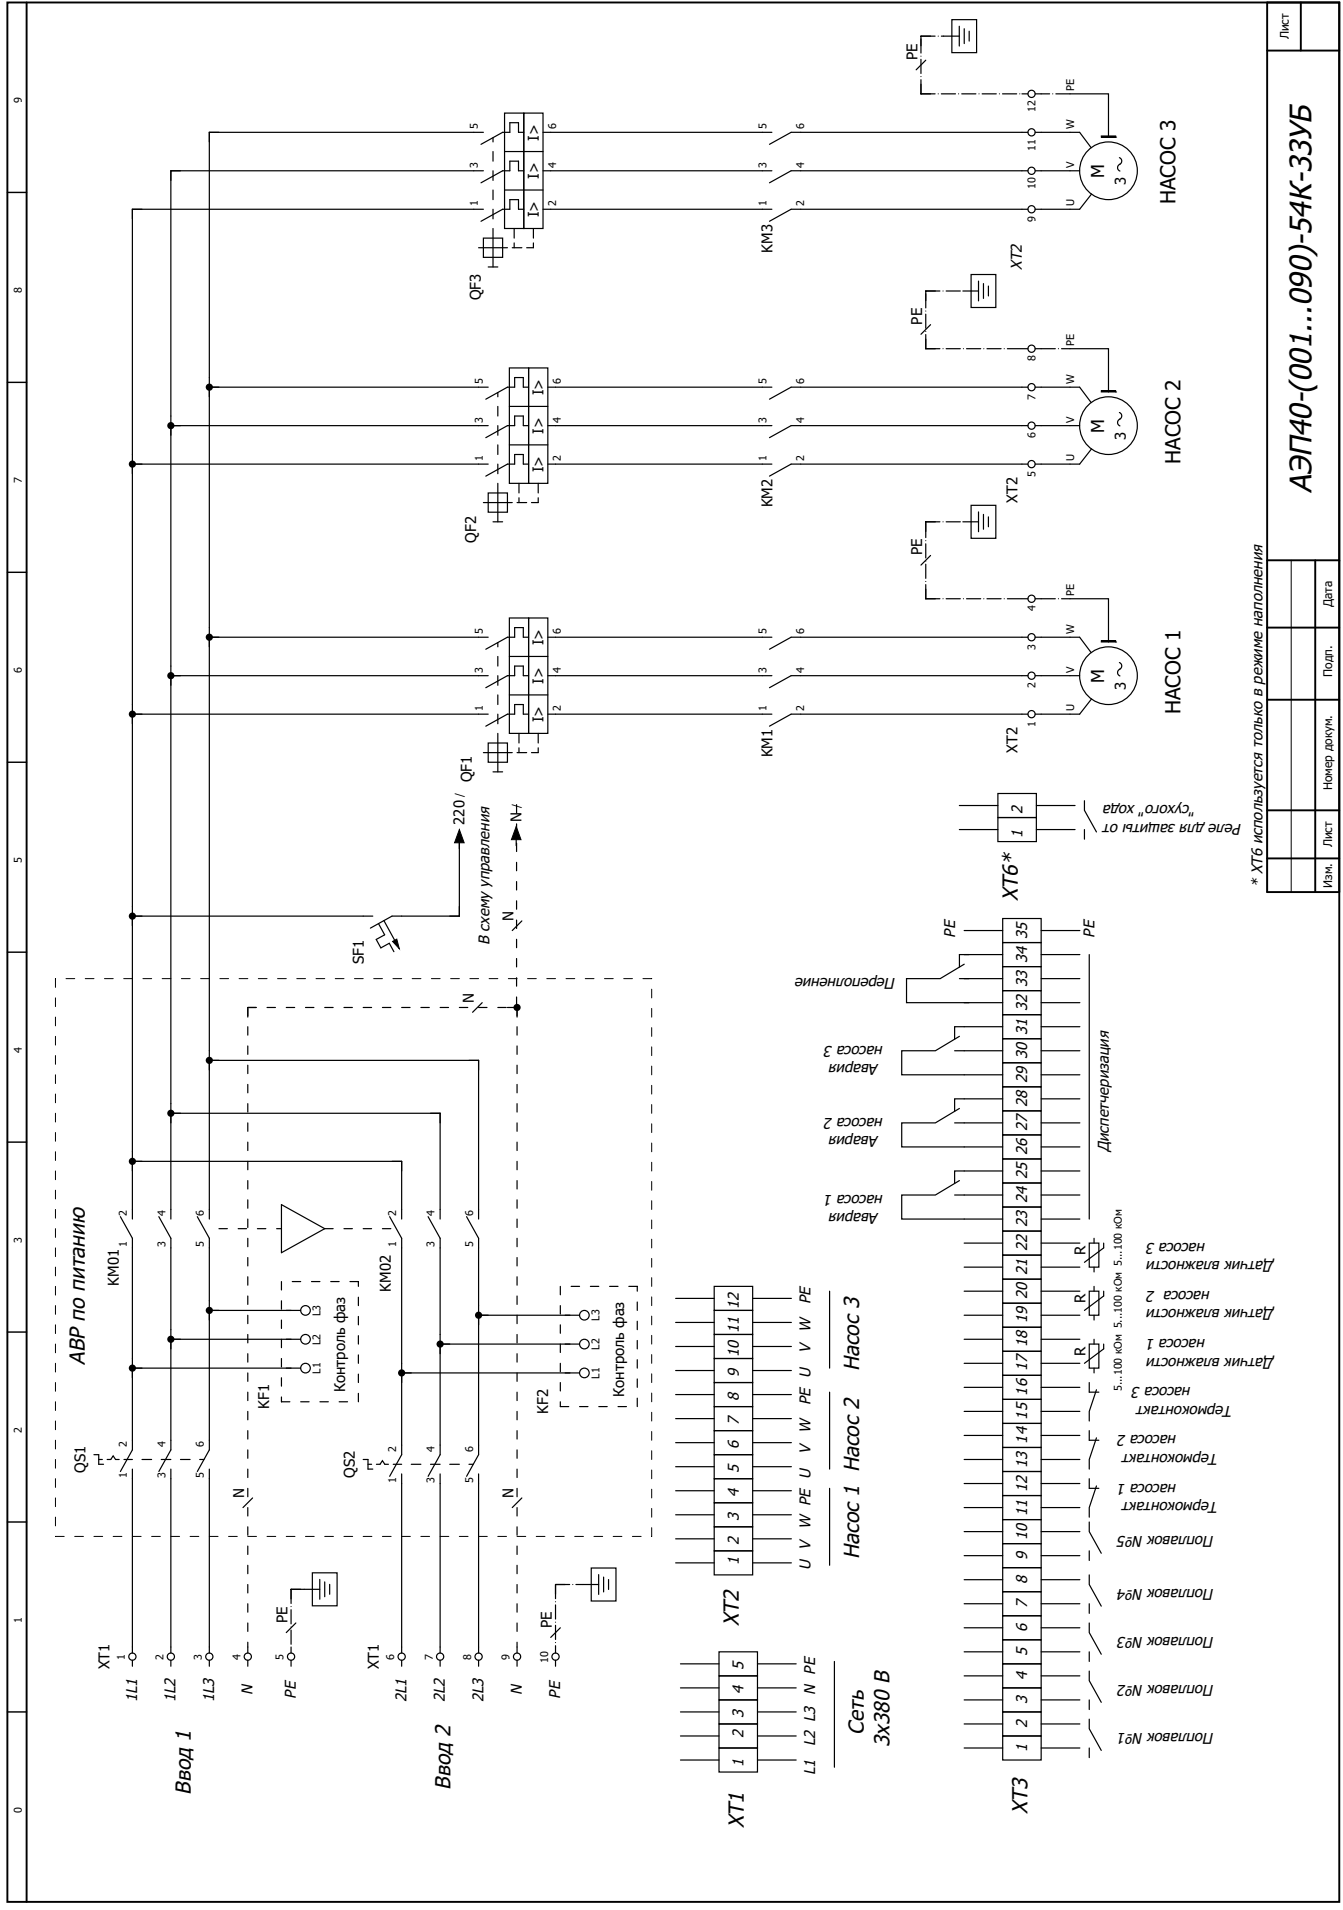

Лист

ВИДЫ ШКАФОВ УПРАВЛЕНИЯ

* XT6 используется только в режиме наполнения

Лист	
АЭП40-(001...090)-54К-33У	
Изм.	Лист
Номер докум.	Подл.
	Дата

ВИДЫ ШКАФОВ УПРАВЛЕНИЯ

* XT6 используется только в режиме наполнения