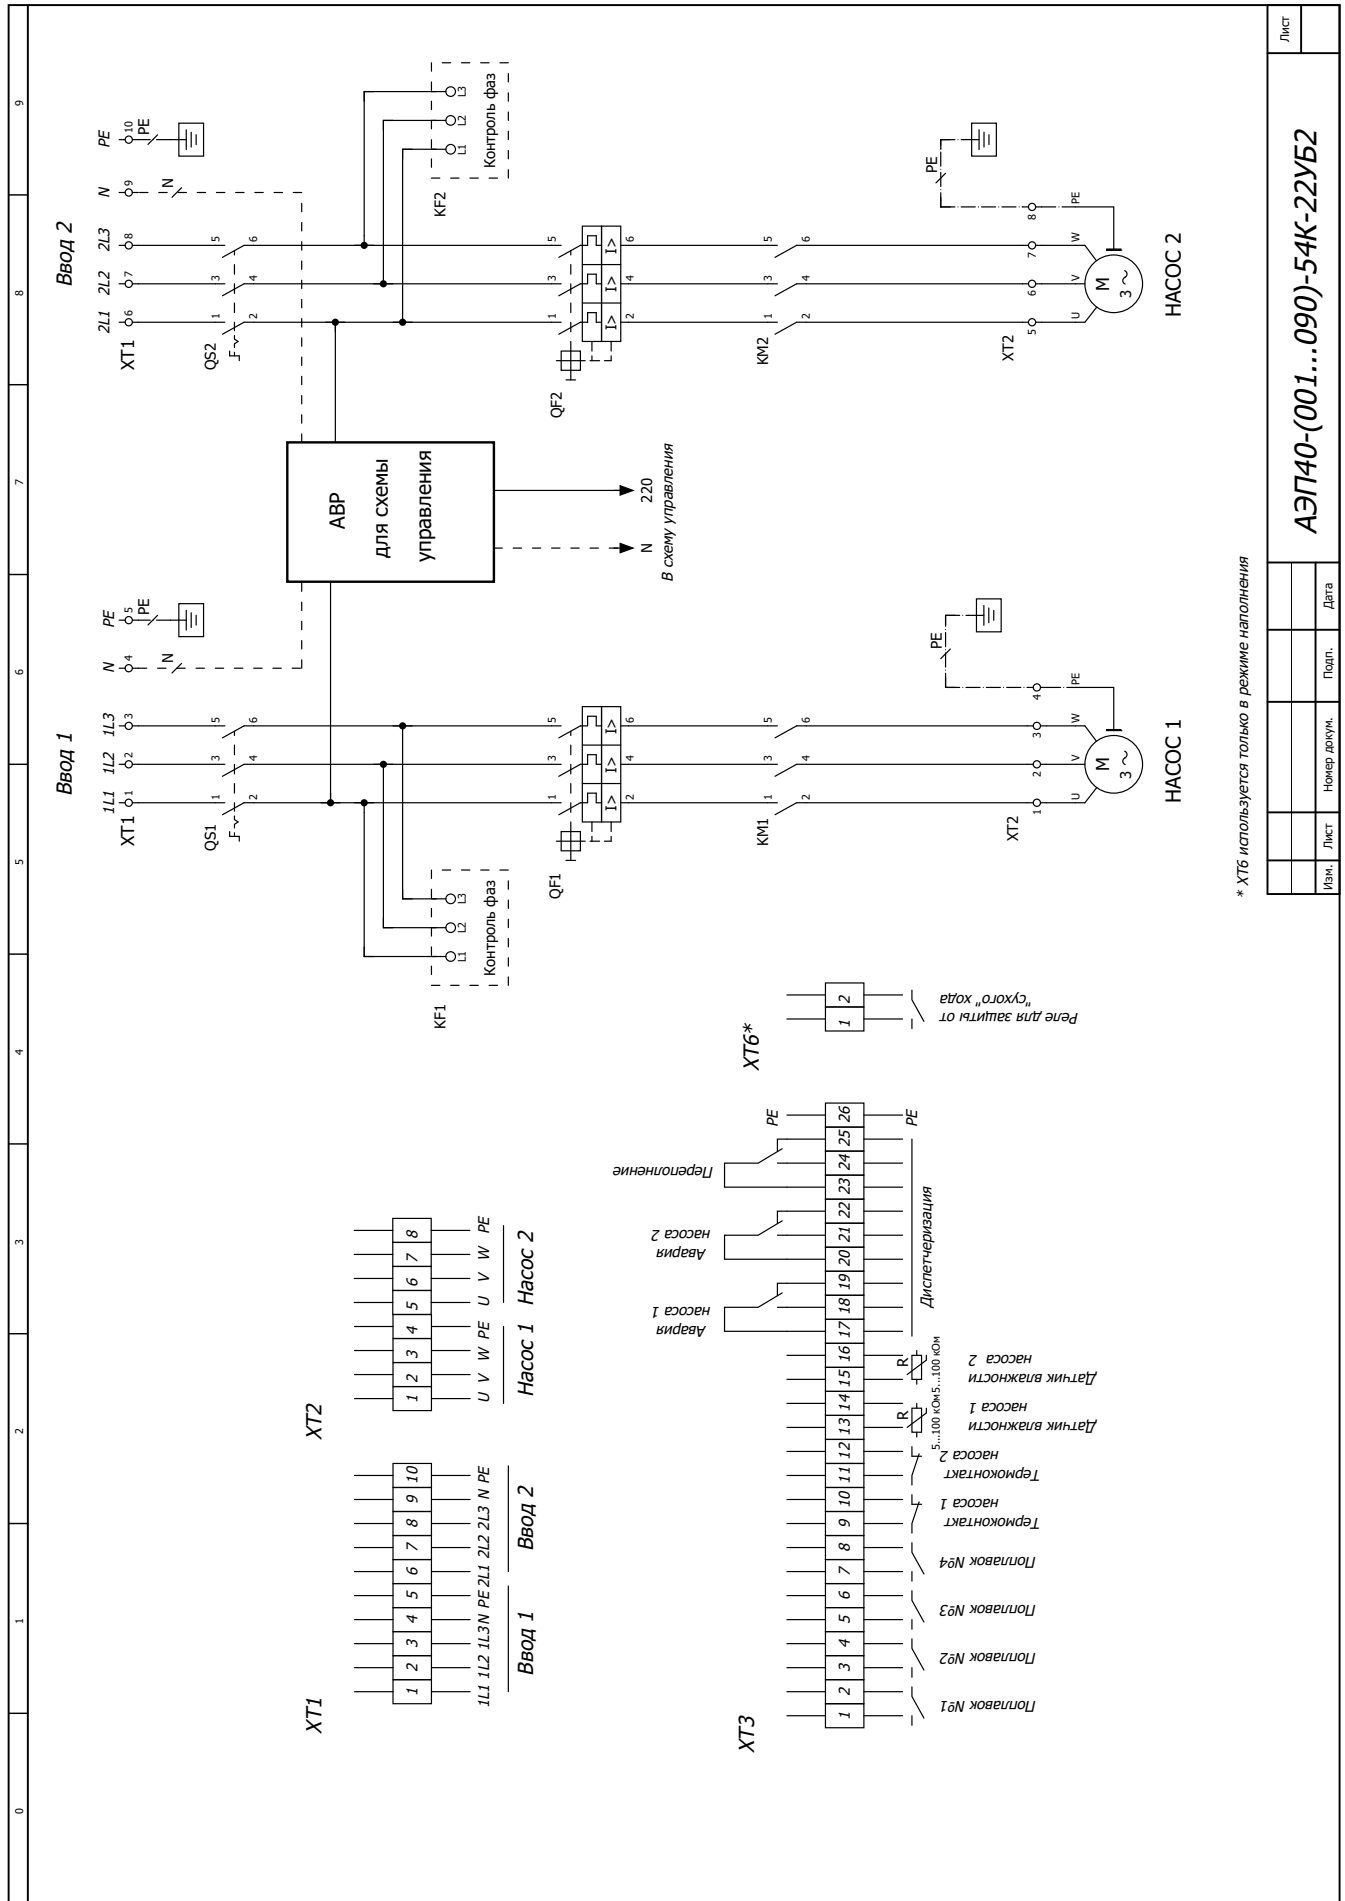

ВИДЫ ШКАФОВ УПРАВЛЕНИЯ

* ХТ6 используется только в режиме наполнения

Лист	
АЭП40-(001...090)-54К-22УБ2	
Изм.	Лист
№ докум.	Подп.
Дата