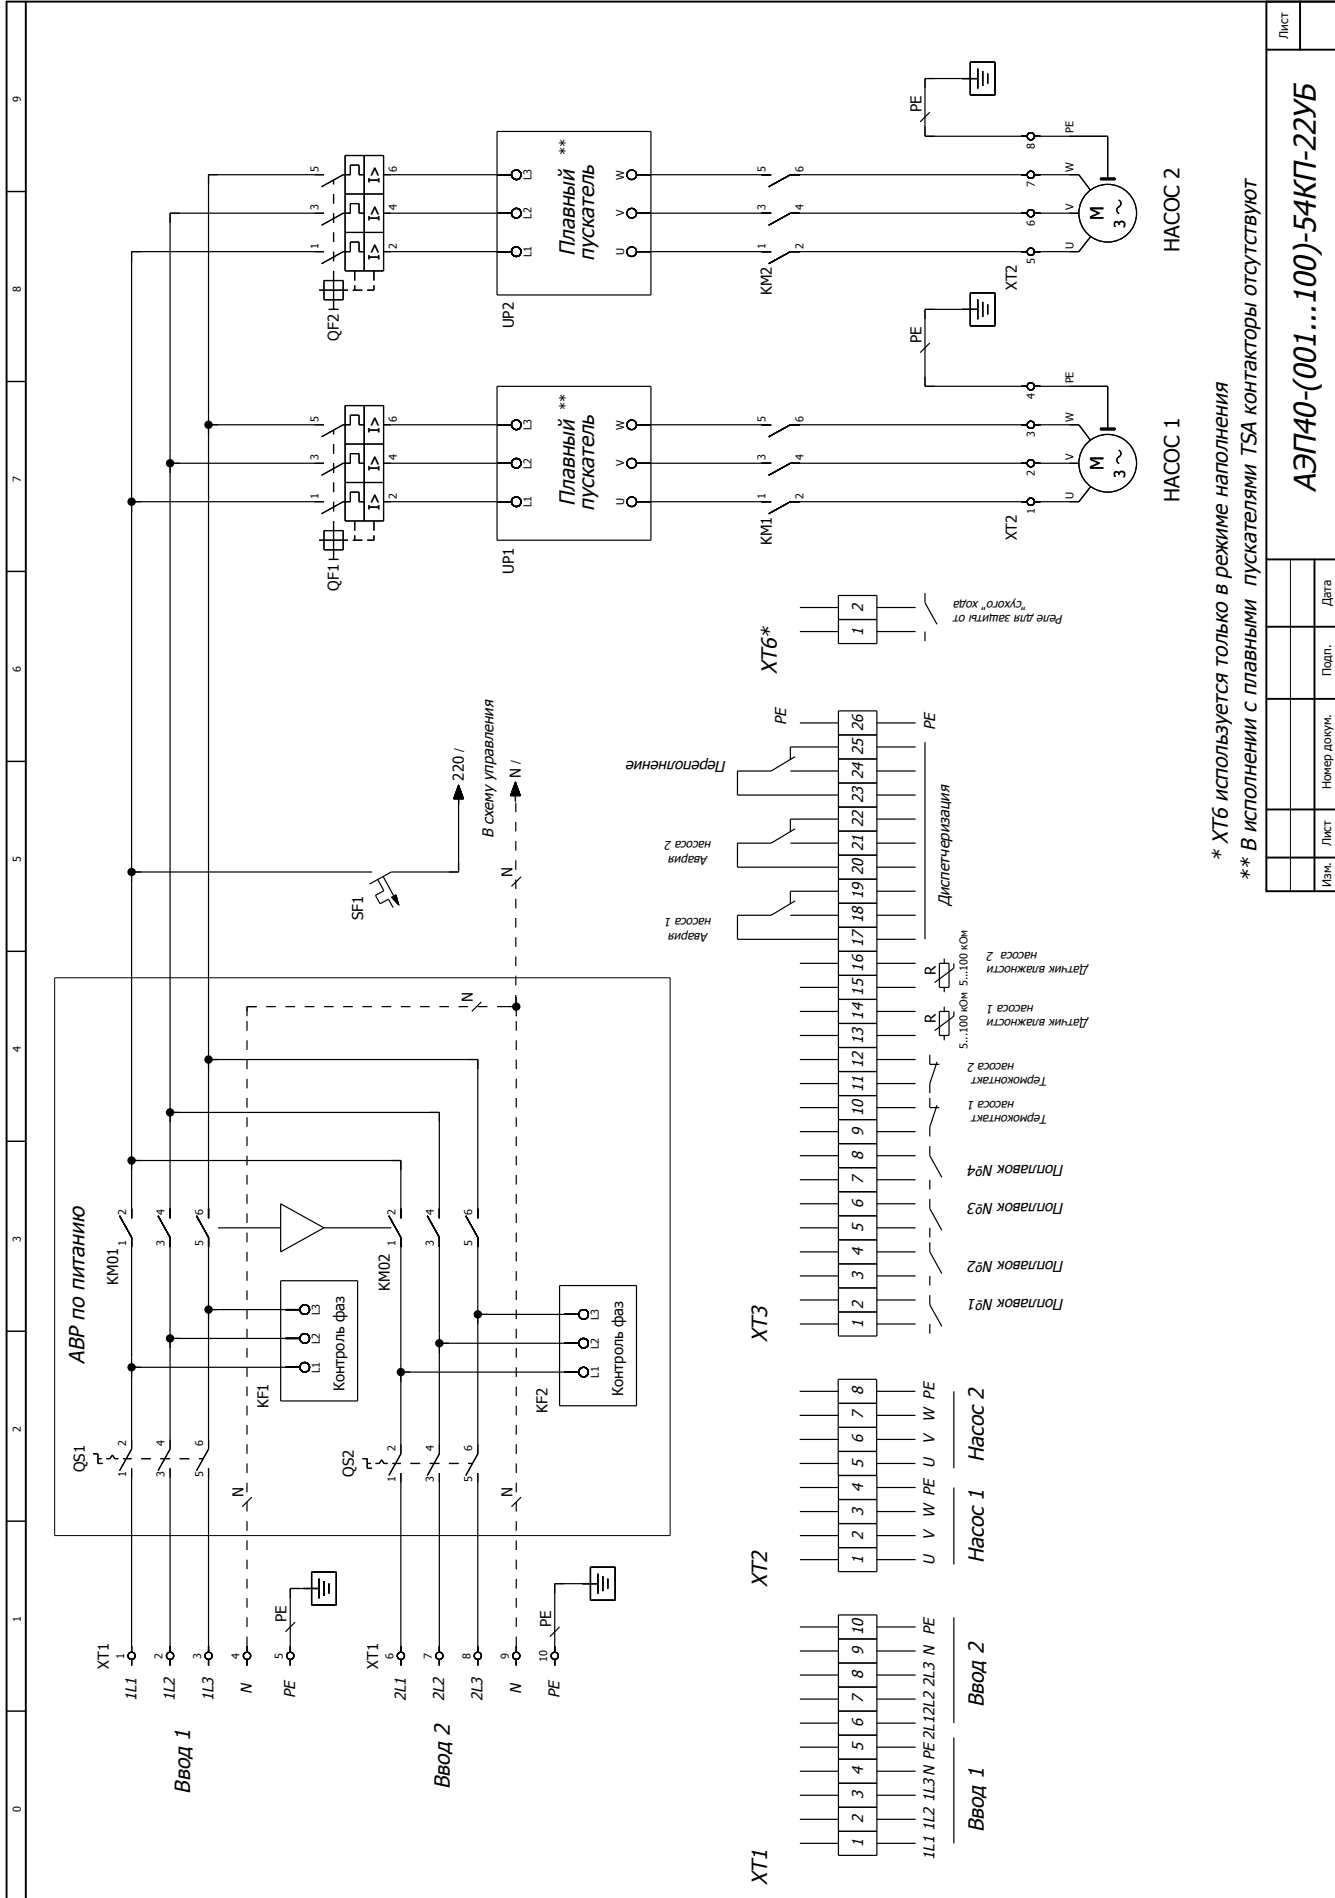

ВИДЫ ШКАФОВ УПРАВЛЕНИЯ

* ХТ6 используется только в режиме наполнения

** В исполнении с плавными пускателями TSA контакторы отсутствуют

Имя	Лист	Номер докум.	Подп.	Дата

АЭП40-(001...100)-54КП-22УБ

Лист