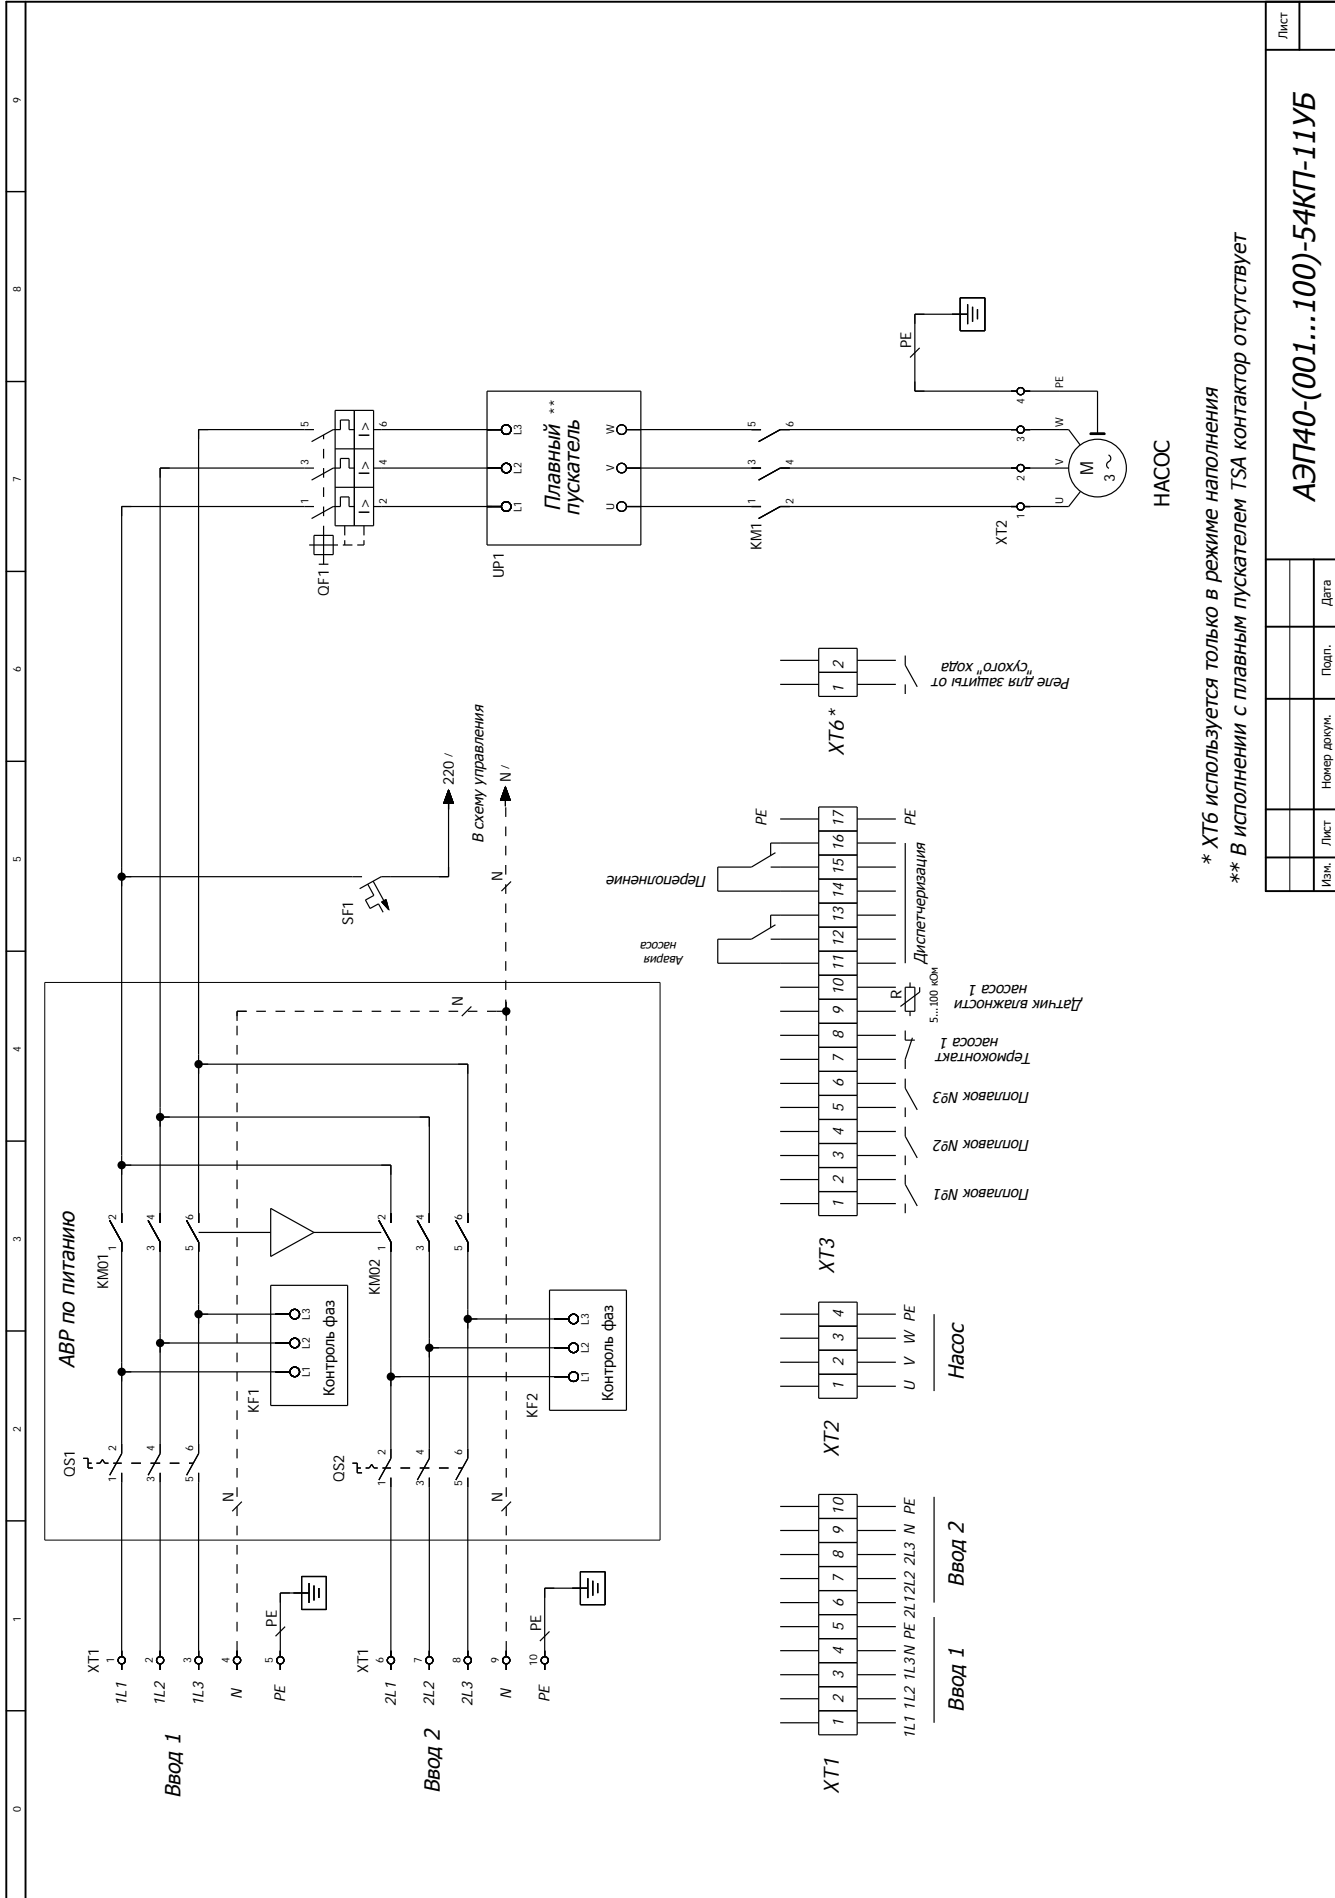

ВИДЫ ШКАФОВ УПРАВЛЕНИЯ

* XT6 используется только в режиме наполнения
 ** В ИСПОЛНЕНИИ С ПЛАВНЫМ ПУСКАТЕЛЕМ TSA КОНТАКТОР ОТСУТСТВУЕТ

Имя:	Лист:	Номер докум.:	Подп.:	Дата:

АЭП40-(001...100)-54КП-11У

Лист

ВИДЫ ШКАФОВ УПРАВЛЕНИЯ