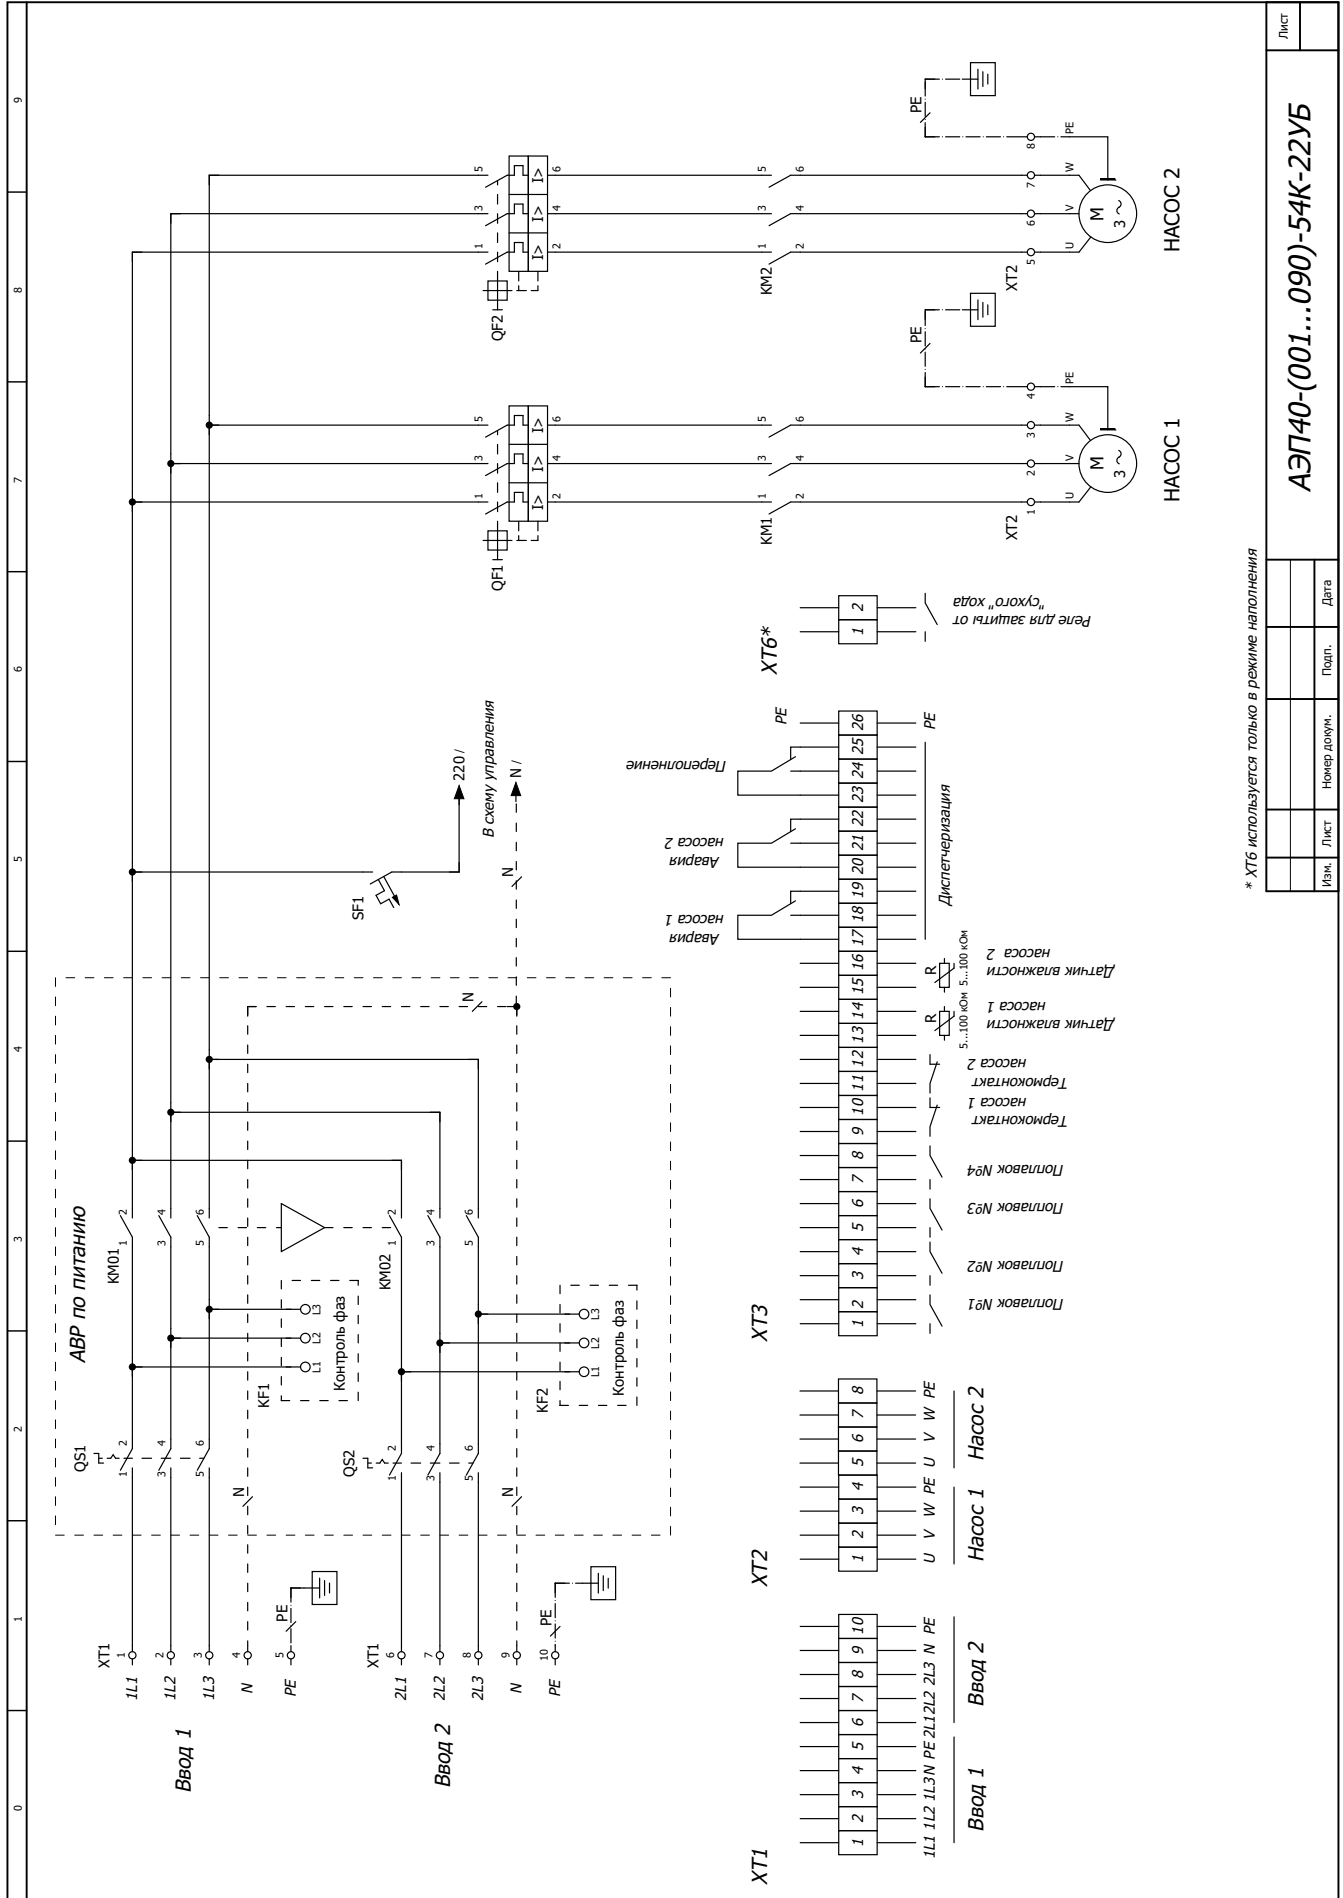

ВИДЫ ШКАФОВ УПРАВЛЕНИЯ

* XT6 используется только в режиме наполнения

Лист	
АЭП40-(001...090)-54К-22УБ	
Изм.	Лист
Номер докум.	Подп.
	Дата