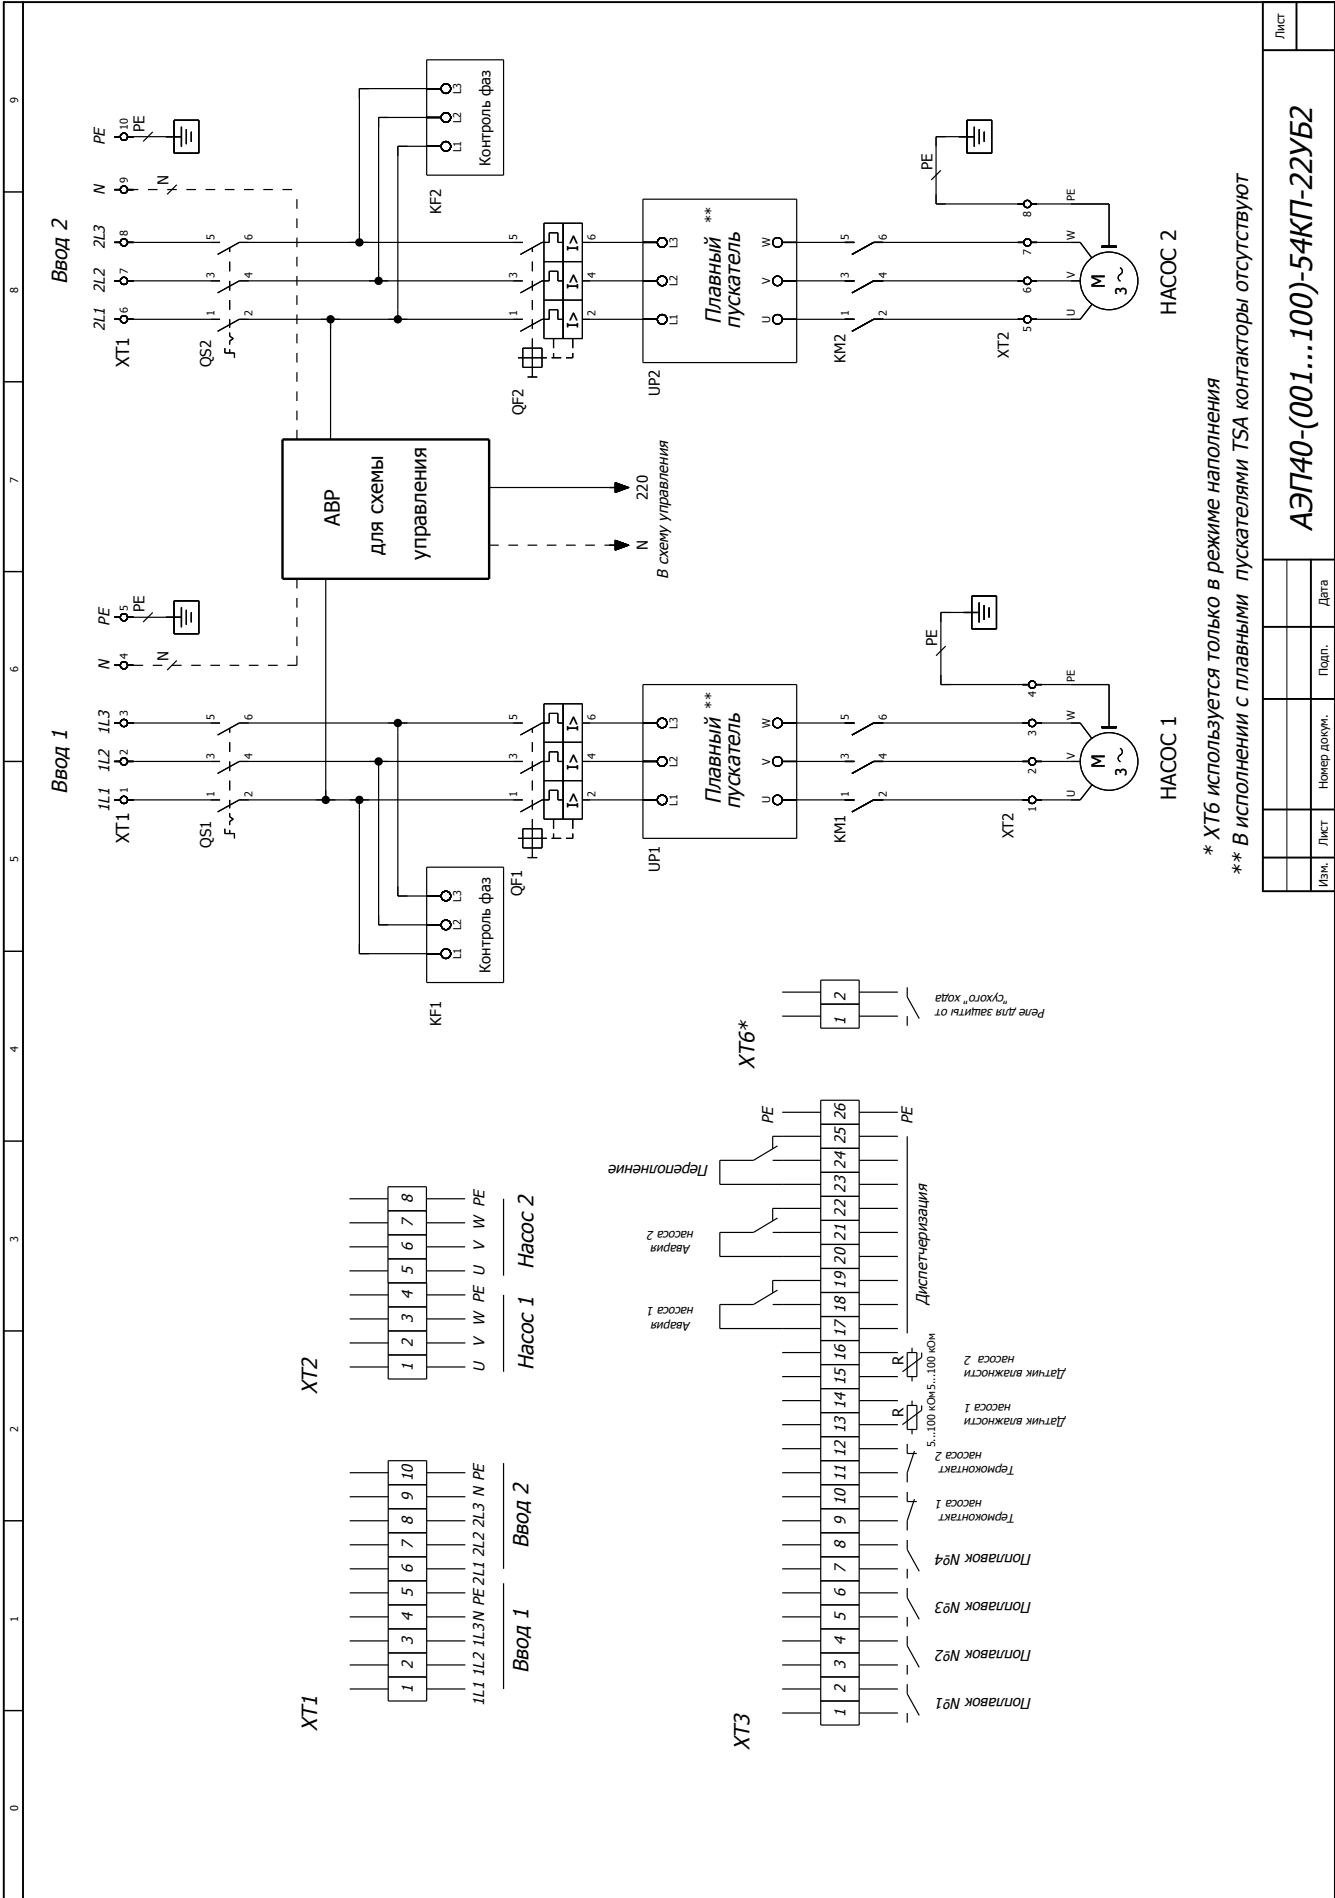

ВИДЫ ШКАФОВ УПРАВЛЕНИЯ

* ХТ6 используется только в режиме наполнения
** В исполнении с плавными пускателями TSA контакторы отсутствуют

Изм.	Лист	Номер докум.	Подп.	Дата

АЭП40-(001...100)-54КП-22УБ2

Лист