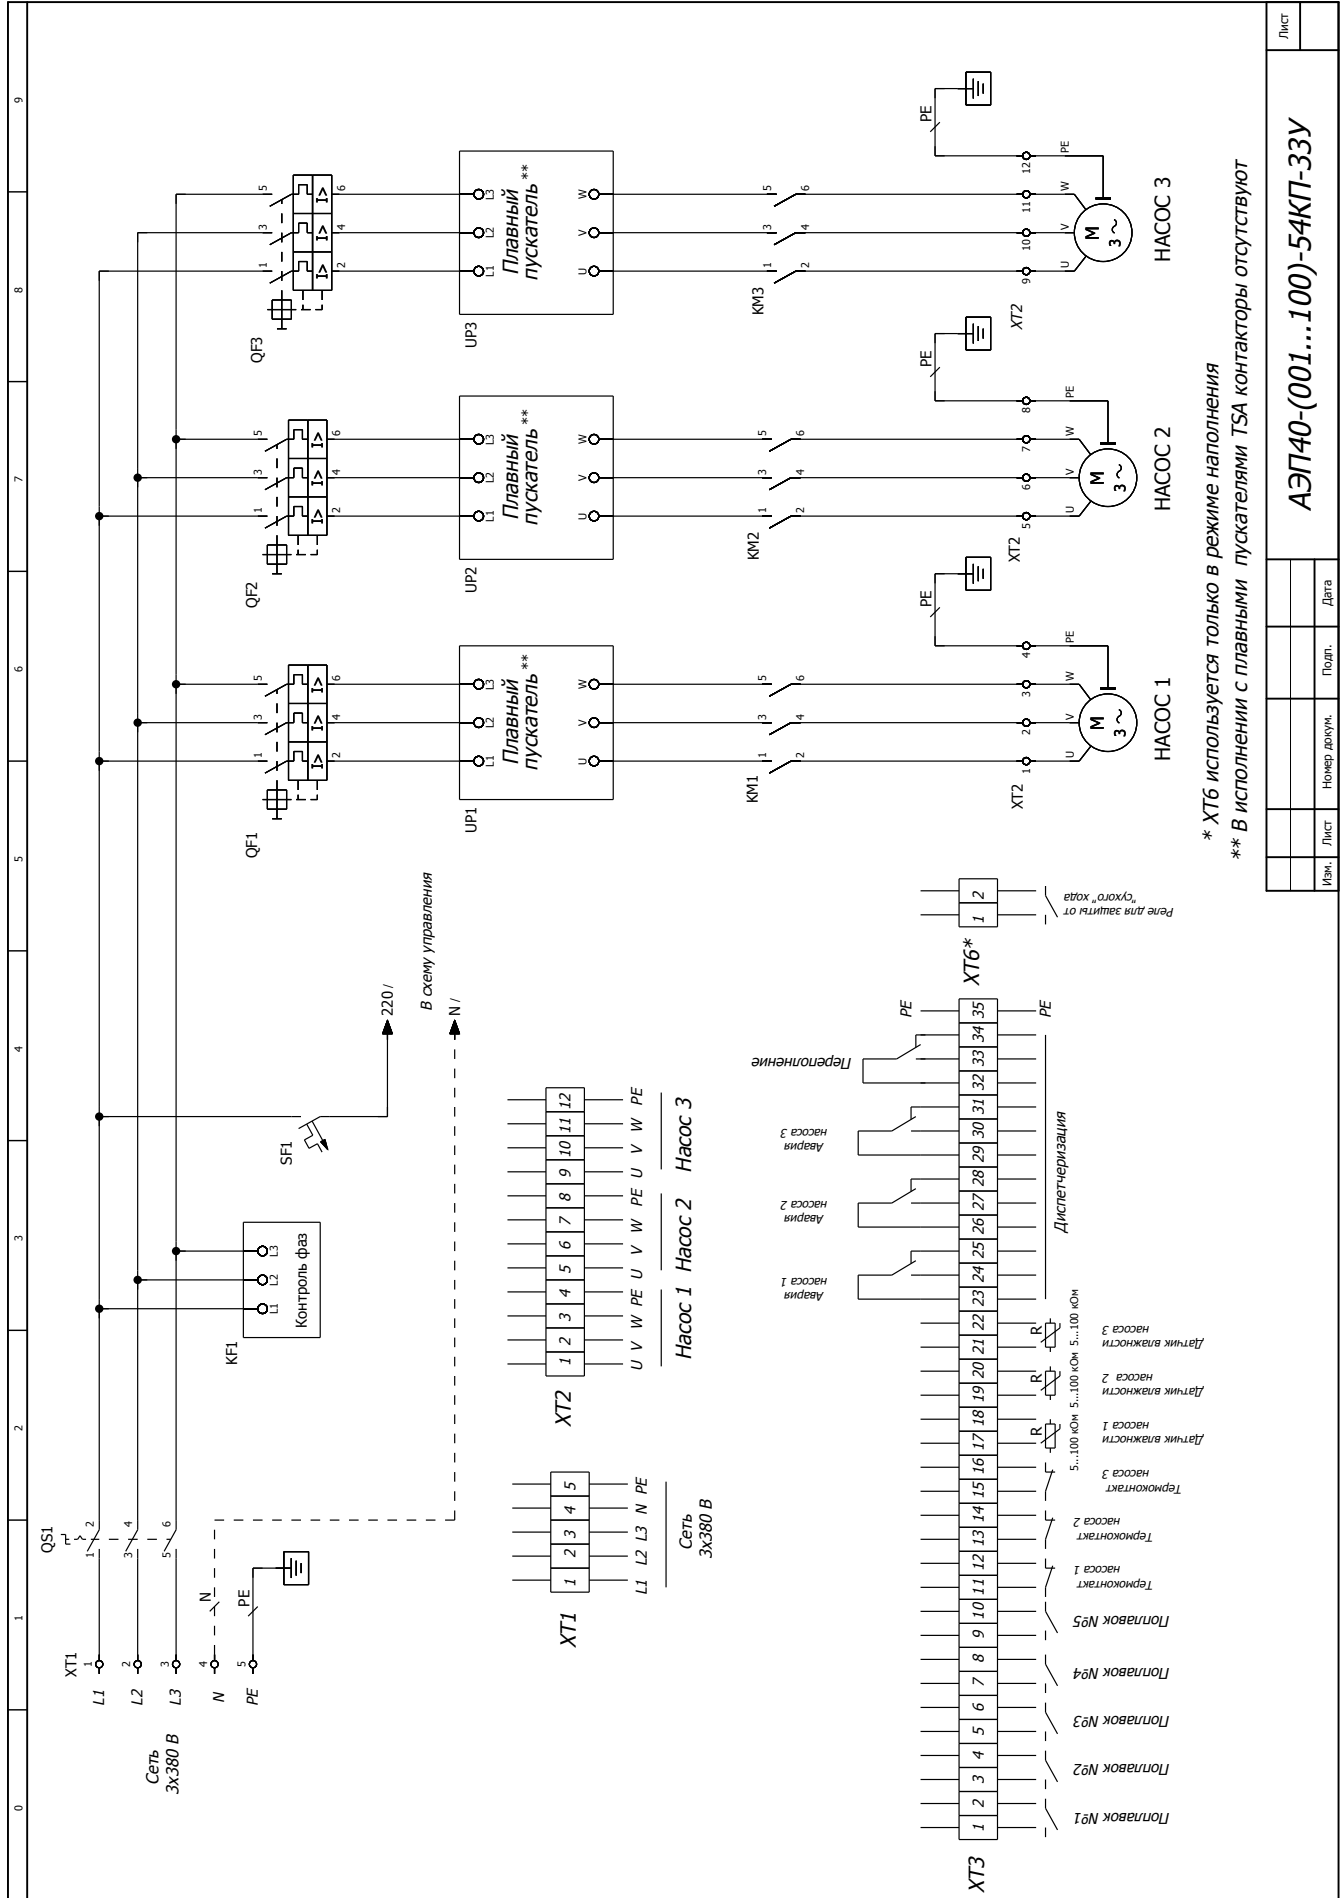

Лист	
Изм.	Лист
№ докум.	Подл.
Дата	
АЭП40-(001...090)-54К-3ЗУБ	

ВИДЫ ШКАФОВ УПРАВЛЕНИЯ

* XT6 используется только в режиме наполнения

Изм.	Лист	№ докум.	Подп.	Дата

ВИДЫ ШКАФОВ УПРАВЛЕНИЯ

* XT6 используется только в режиме наполнения