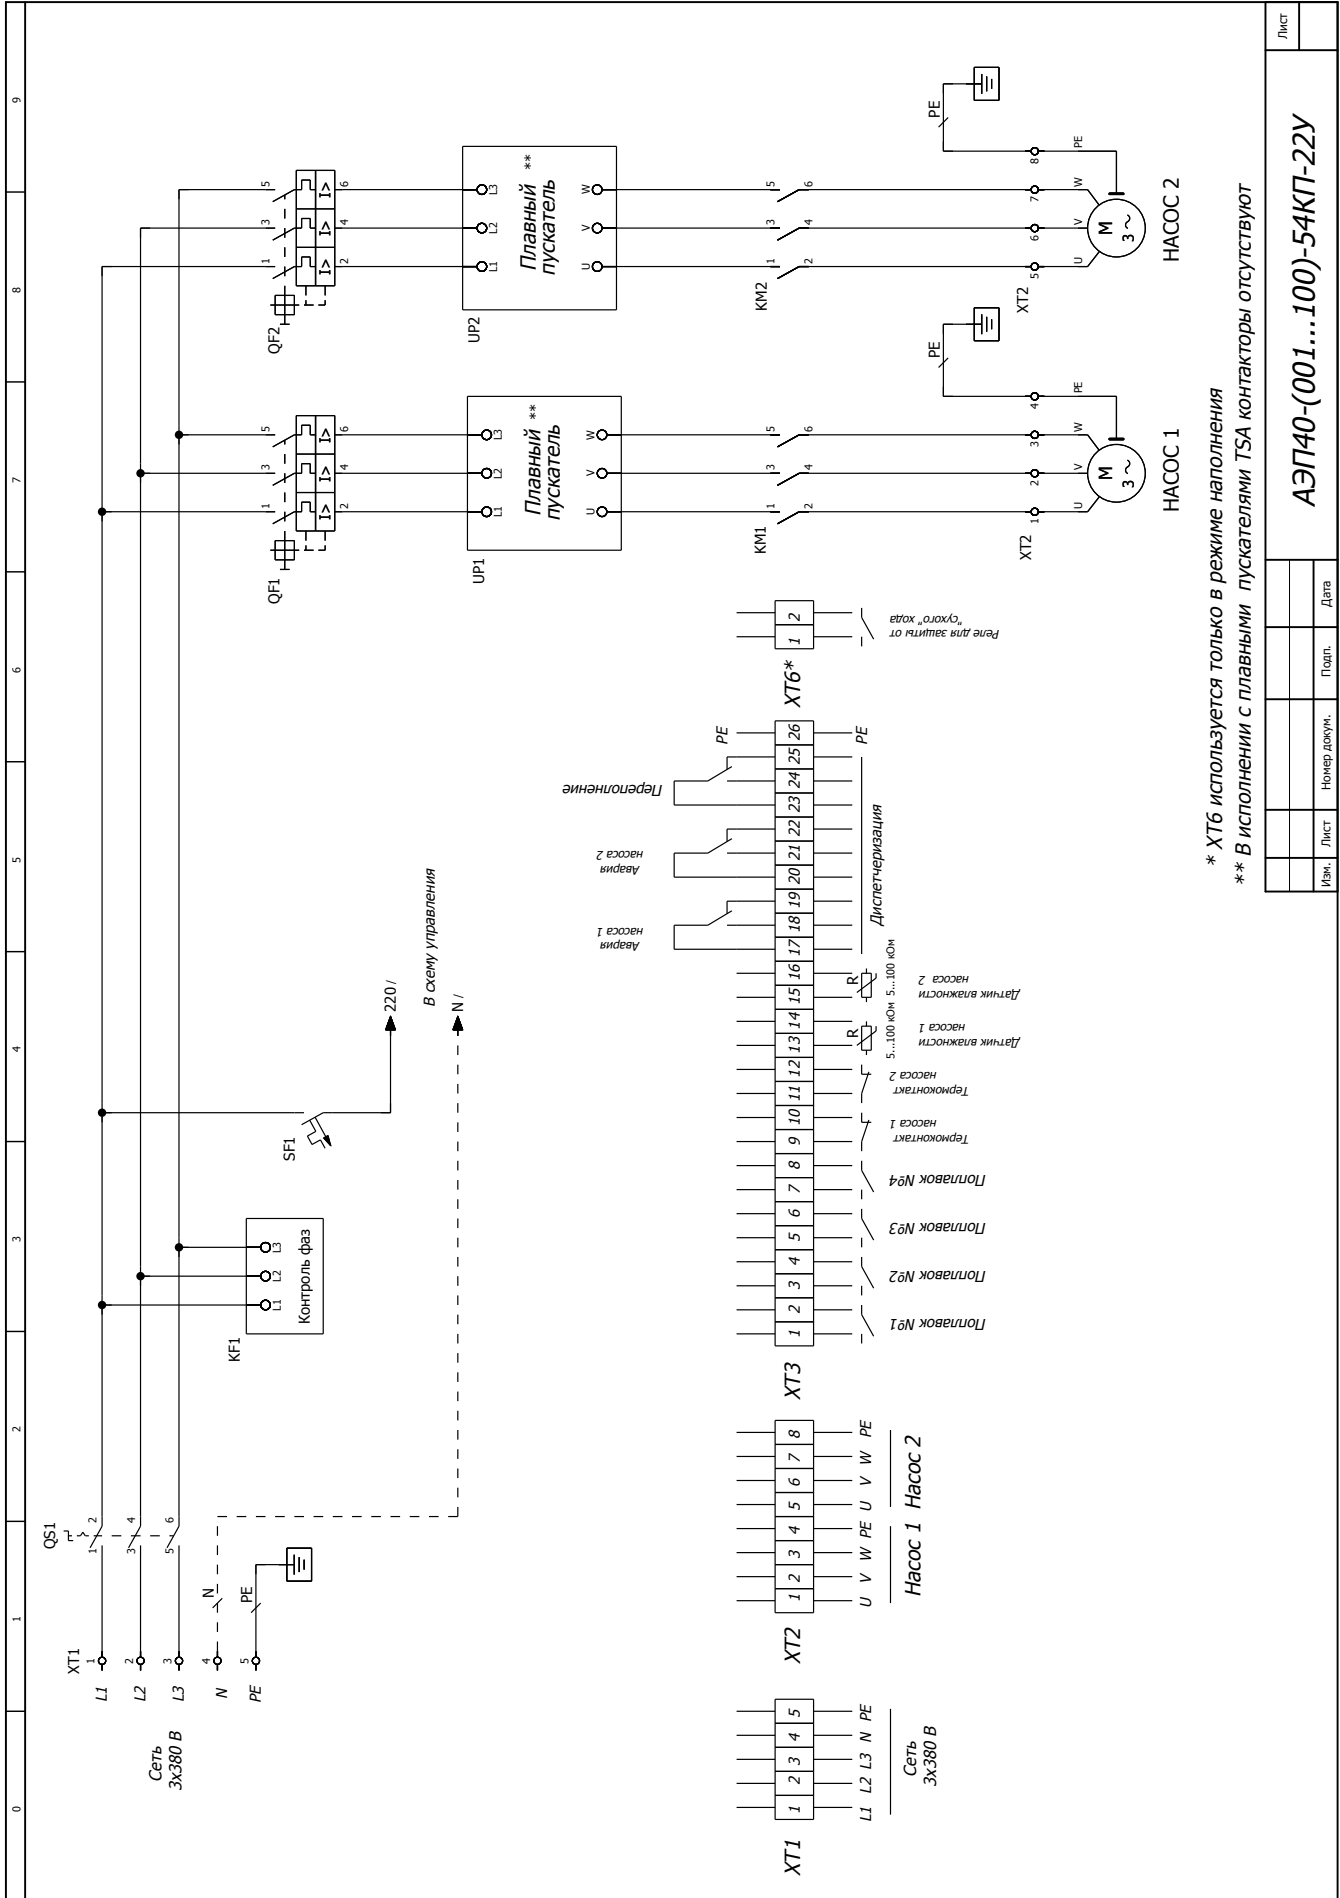

ВИДЫ ШКАФОВ УПРАВЛЕНИЯ

* XT6 используется только в режиме наполнения
** В ИСПОЛНЕНИИ С ПЛАВНЫМИ ПУСКАТЕЛЯМИ TSA КОНТАКТОРЫ ОТСУТСТВУЮТ

Лист	
Изм.	Лист
Номер докум.	Подл.
Дата	

АЭП40-(001...100)-54КП-22У