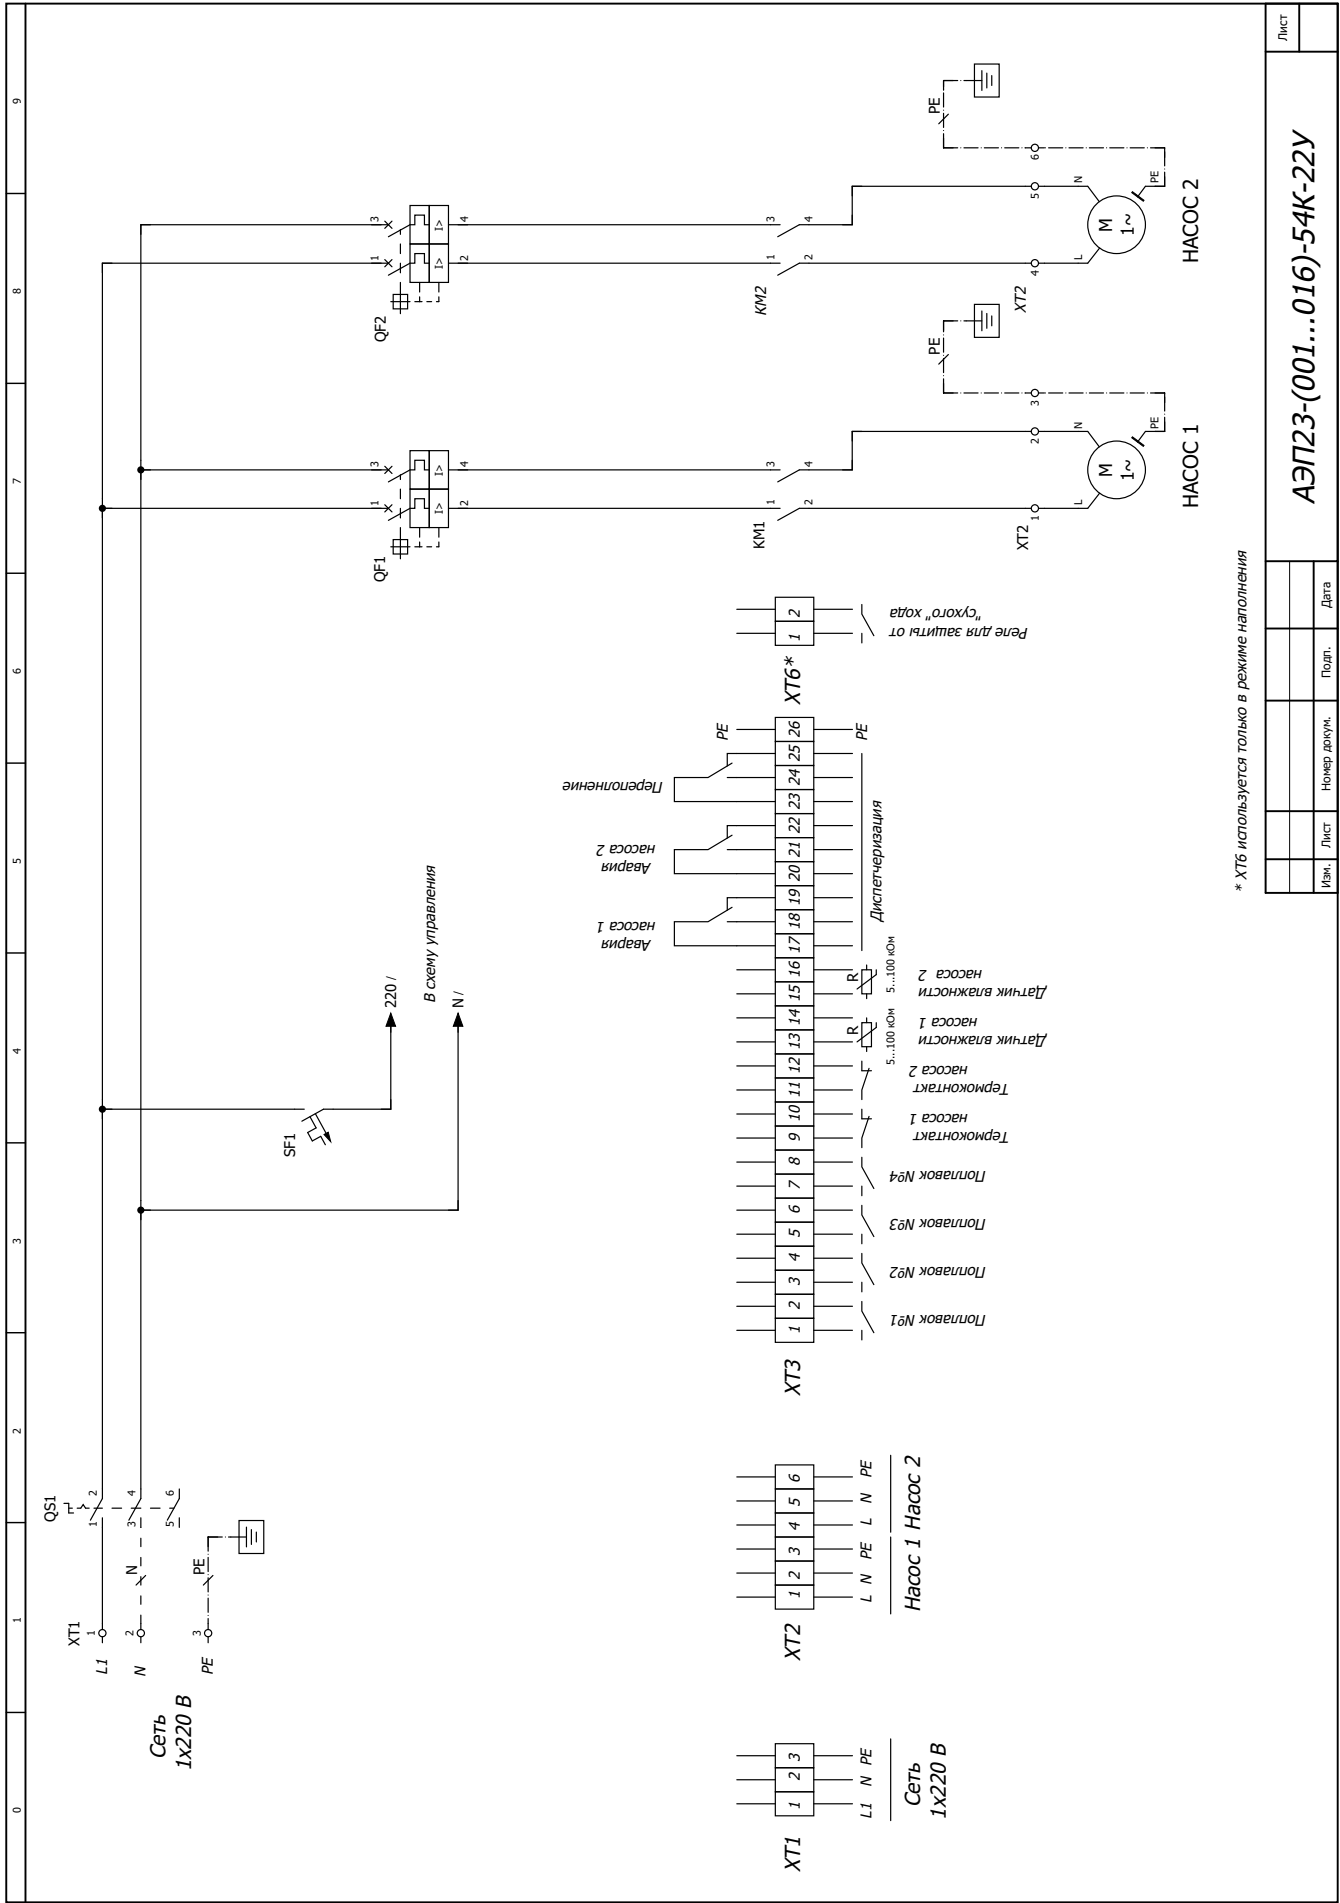

ВИДЫ ШКАФОВ УПРАВЛЕНИЯ

* ХТ6 используется только в режиме наполнения

Лист	
АЭП23-(001...016)-54К-22У	
Изм.	Лист
Номер докум.	Подл.
Дата