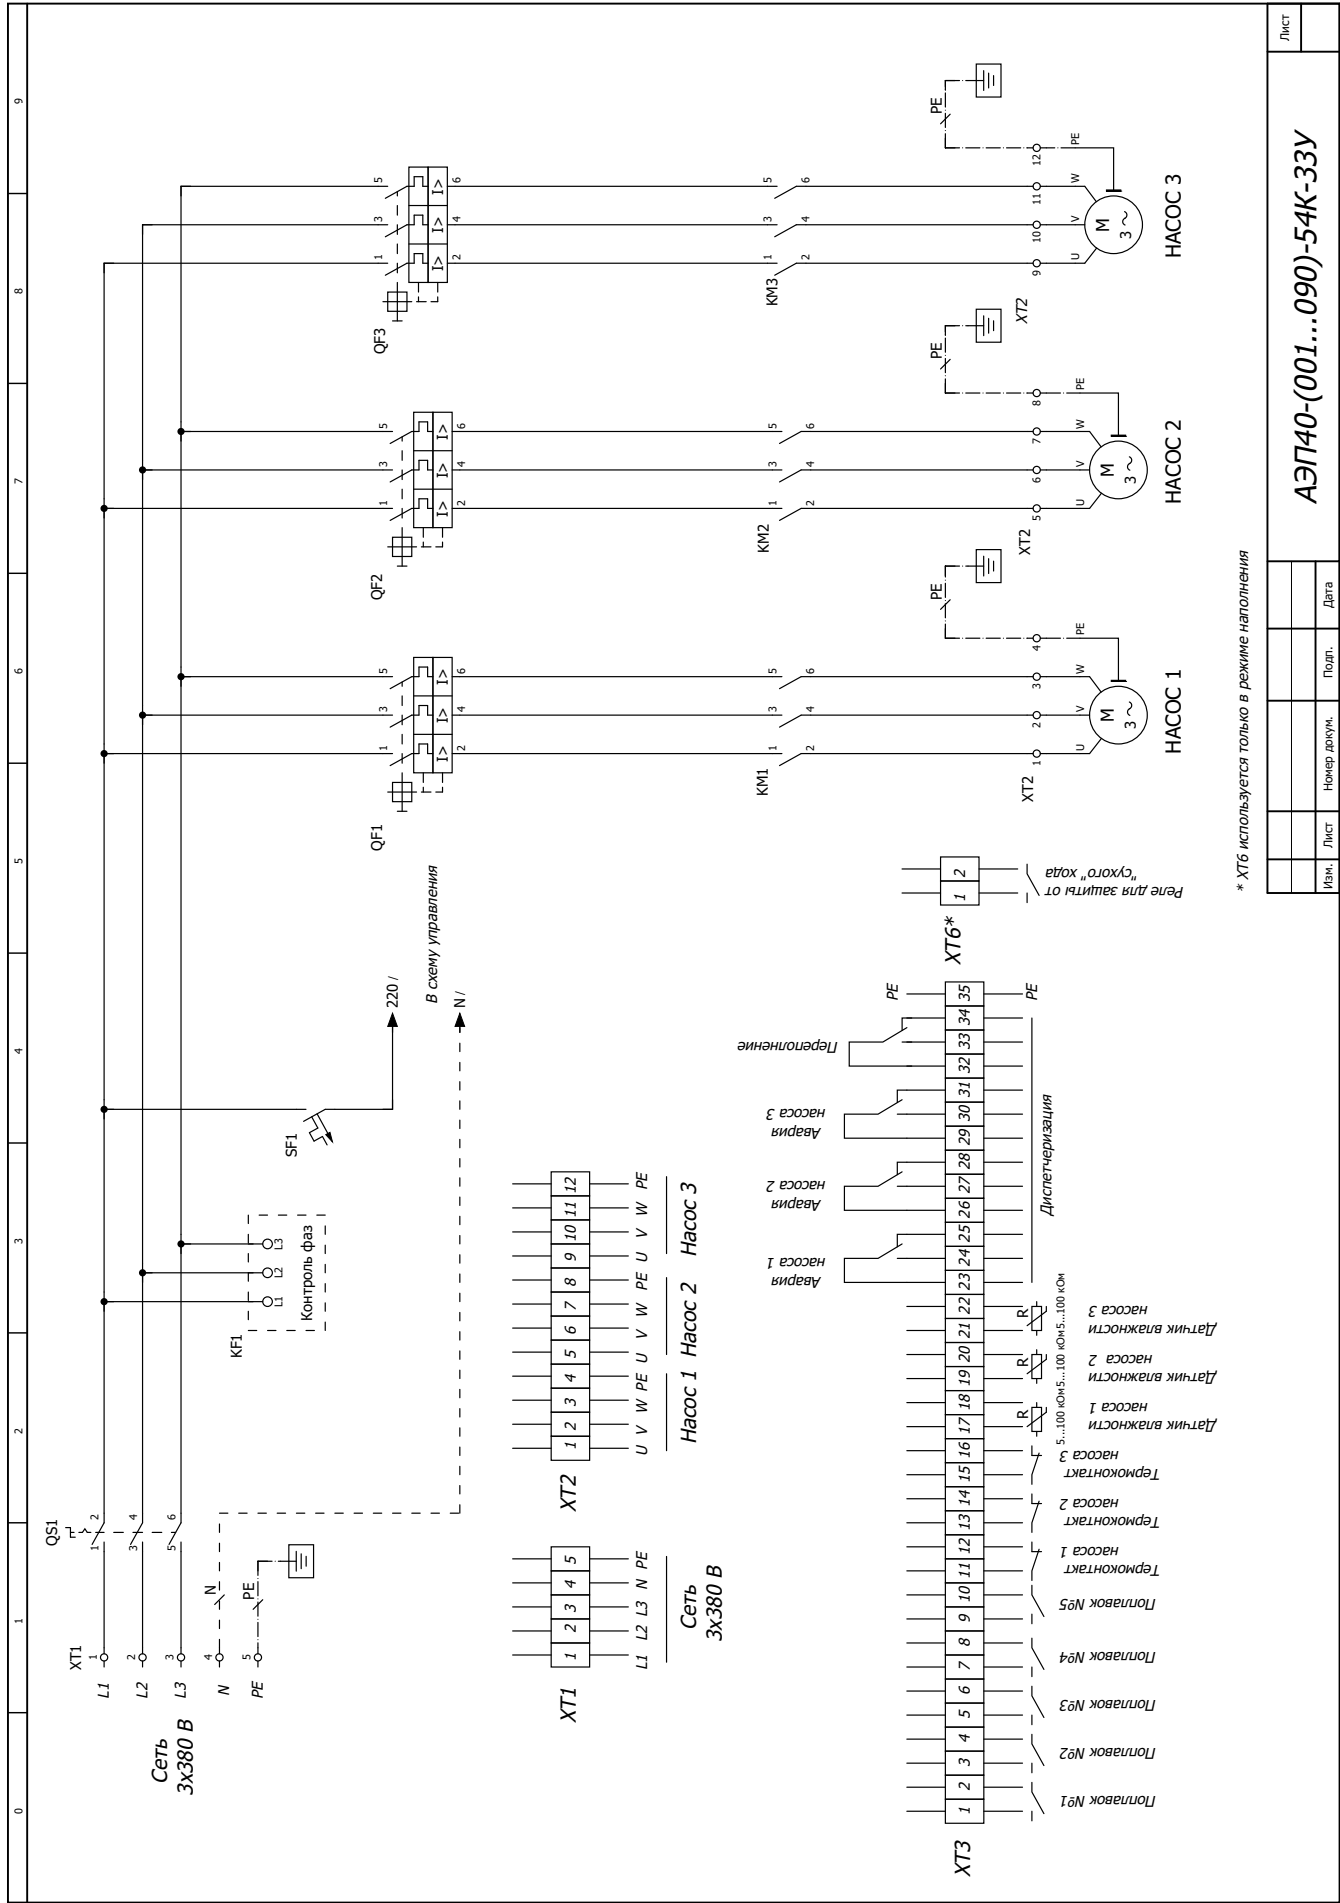

ВИДЫ ШКАФОВ УПРАВЛЕНИЯ

* XT6 используется только в режиме наполнения

Лист	
АЭП40-(001...090)-54К-33У	
Изм.	Лист
Номер докум.	Подл.
	Дата