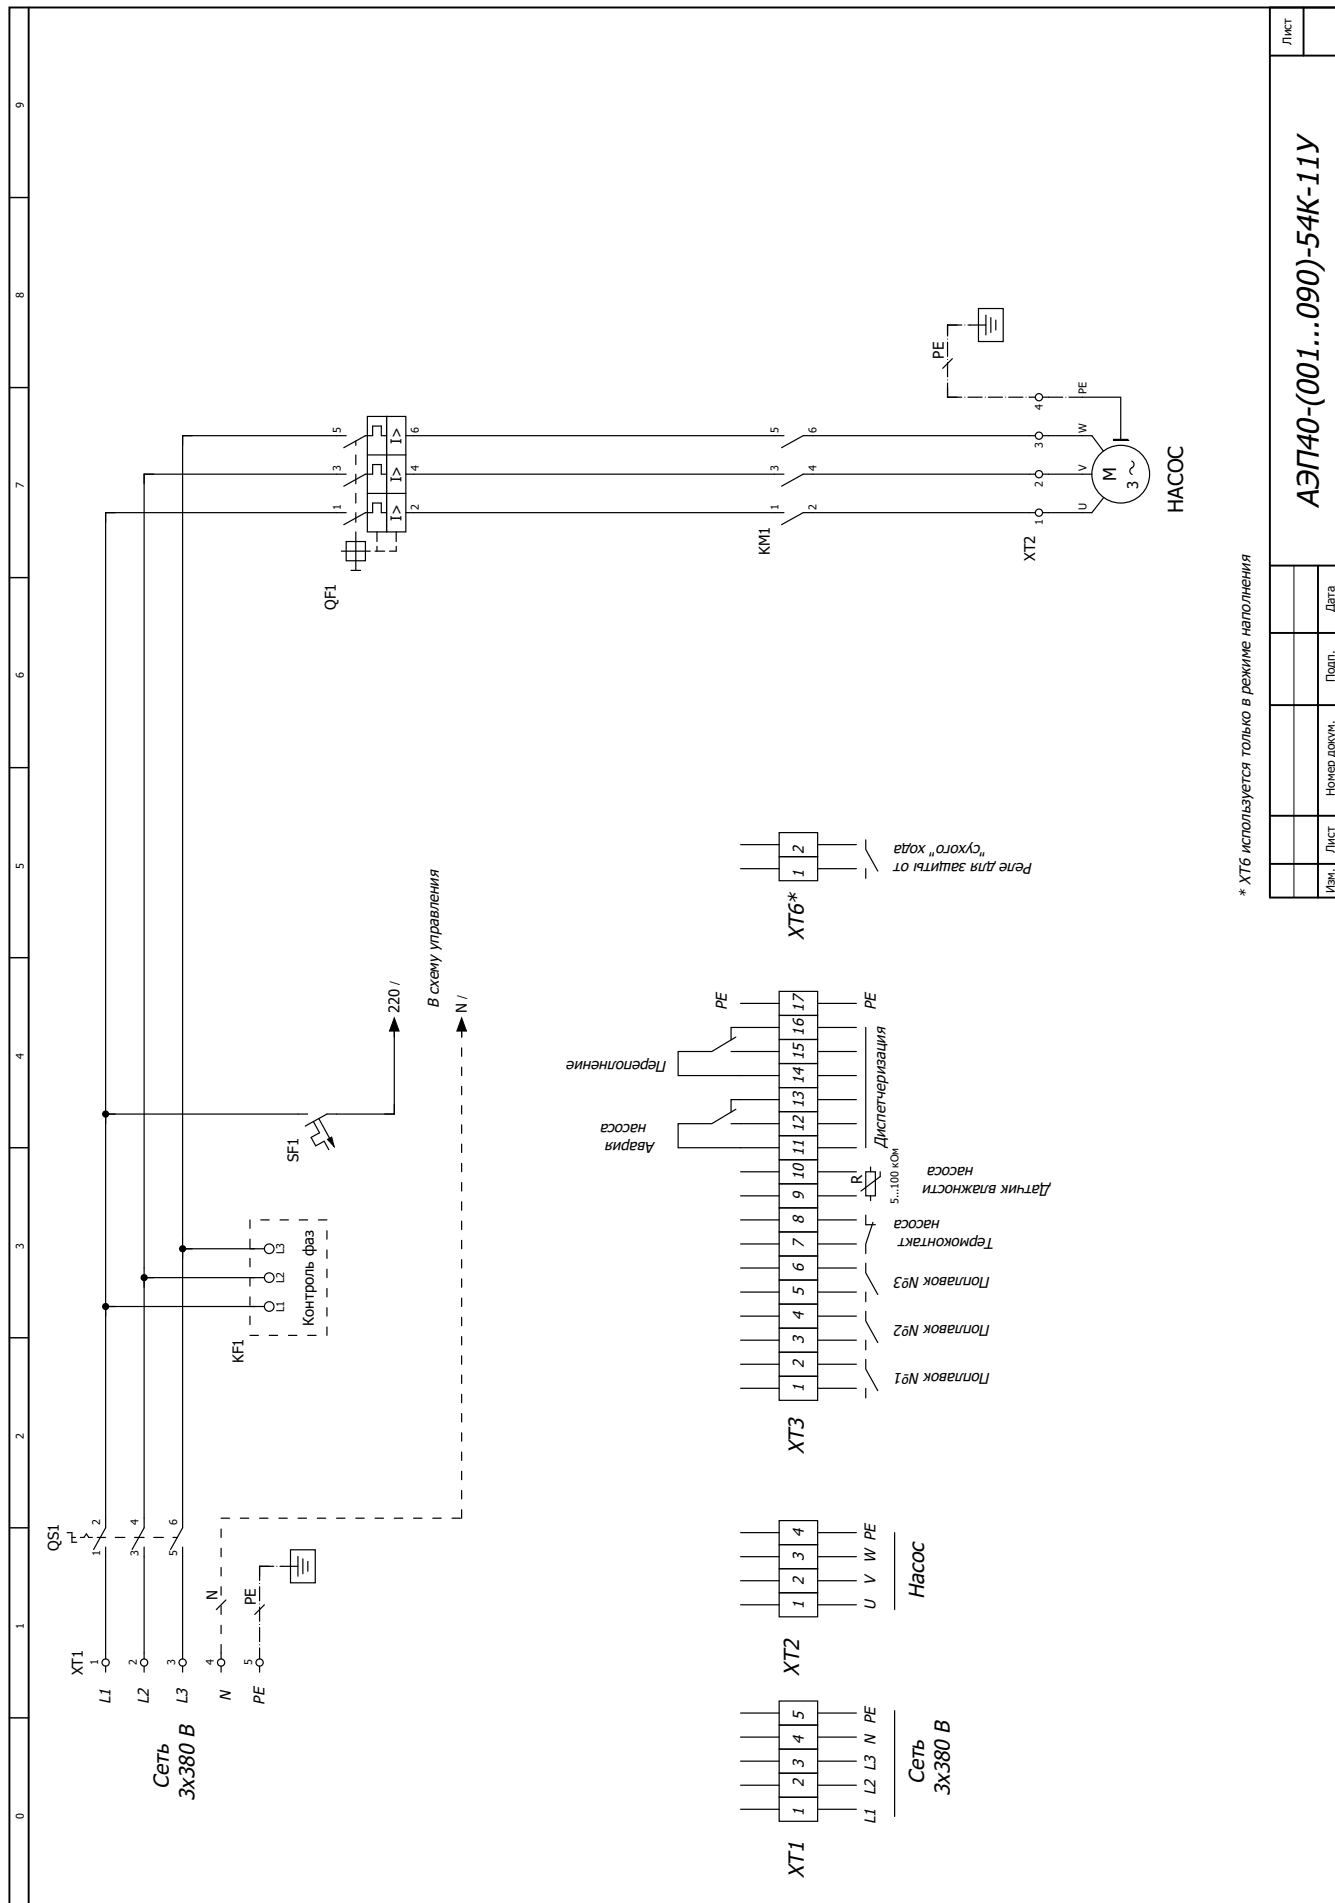

Лист	
АЭП23-(001...016)-54К-22У	
Изм.	Лист
Номер докум.	Подл.
Дата	

ВИДЫ ШКАФОВ УПРАВЛЕНИЯ

ВИДЫ ШКАФОВ УПРАВЛЕНИЯ

* XT6 используется только в режиме наполнения

Лист	
АЭП40-(001...090)-54К-11УБ	
Изм.	Лист
№	Номер докум.
Подп.	Дата