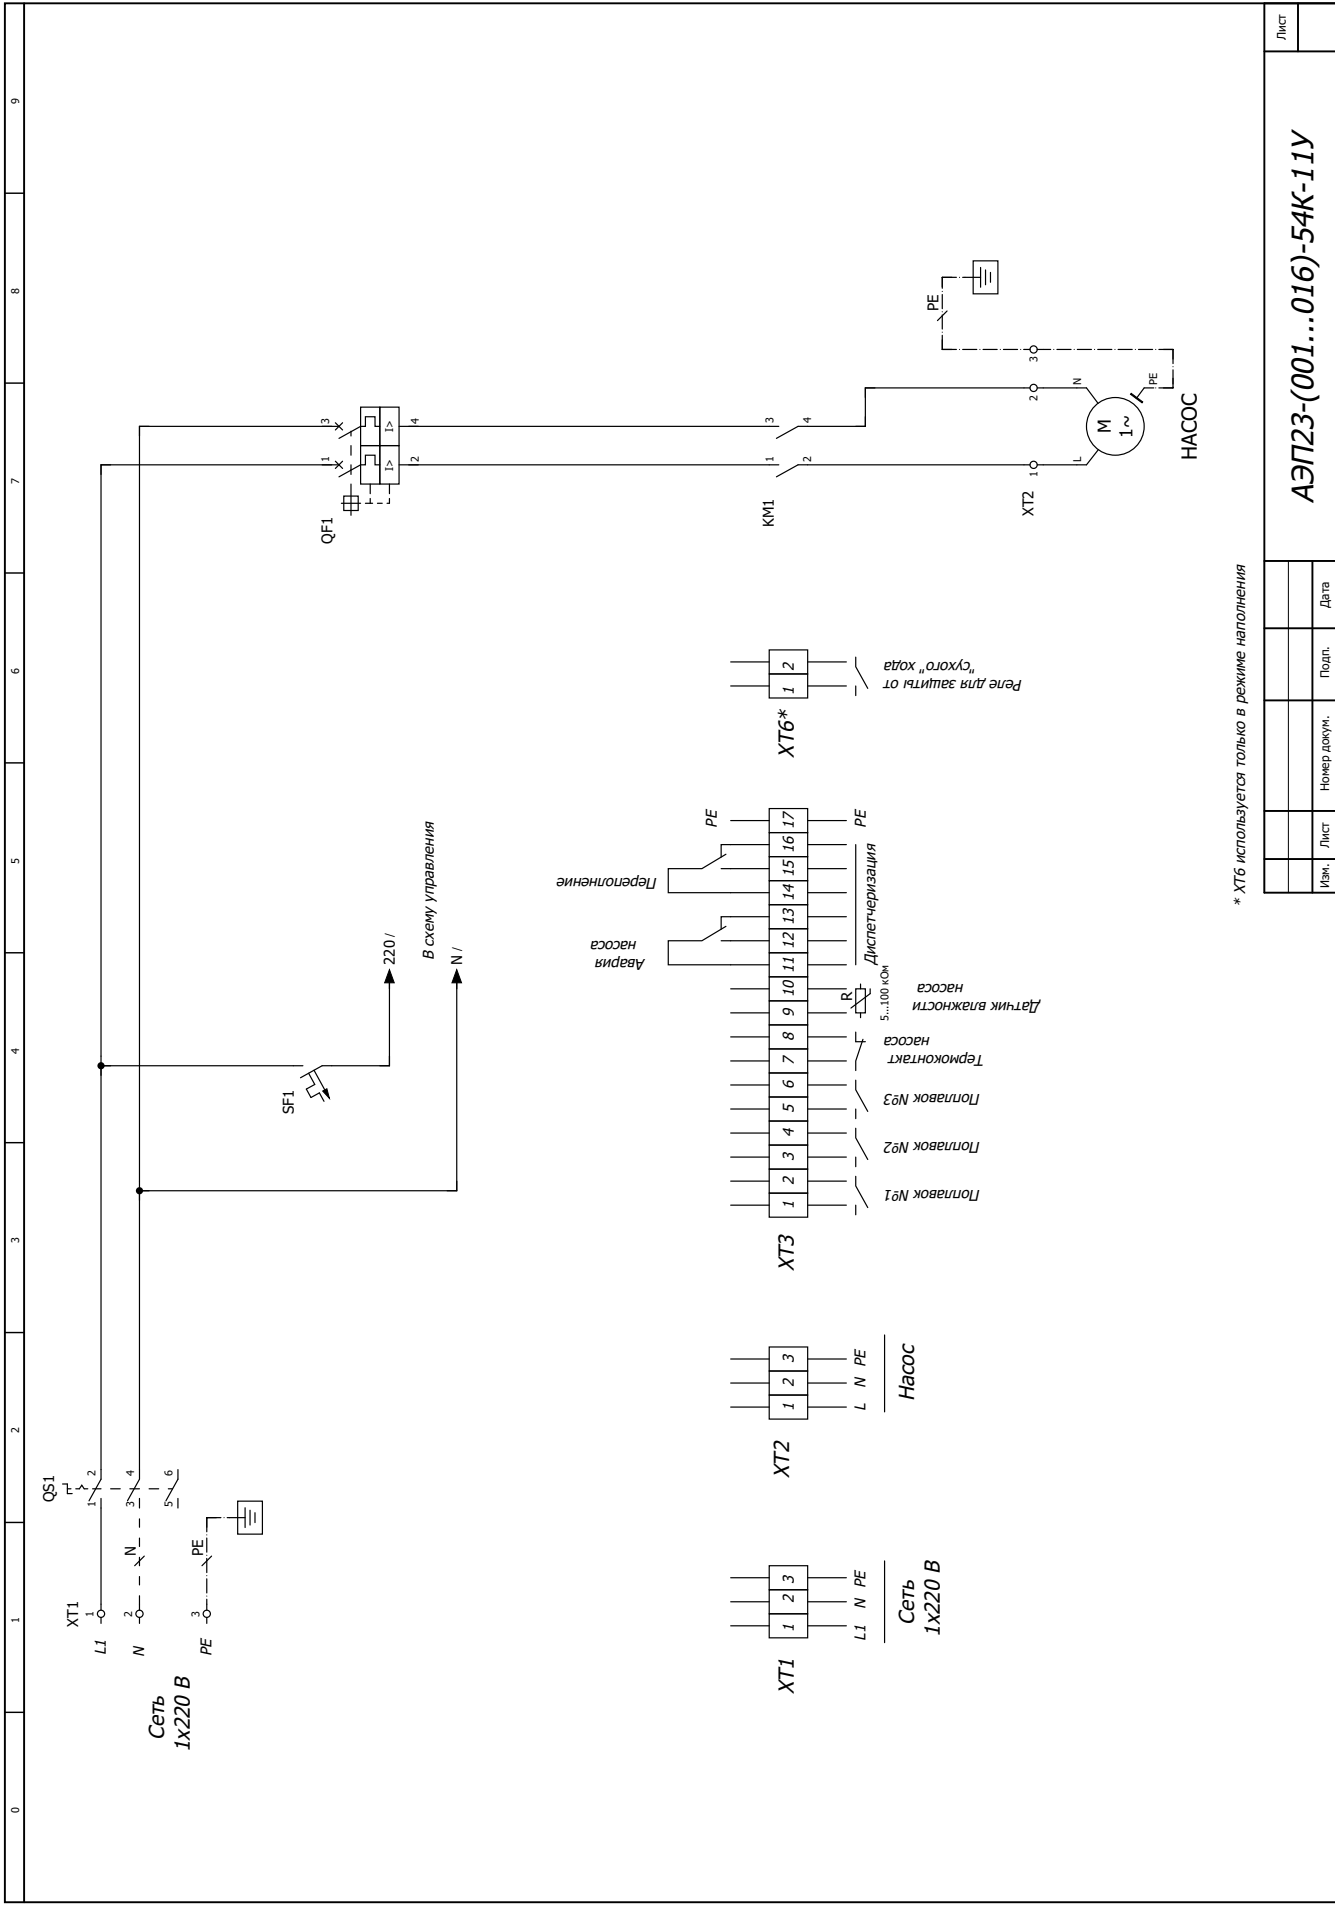

ВИДЫ ШКАФОВ УПРАВЛЕНИЯ

* XT6 используется только в режиме наполнения

Изм.	Лист	Номер докум.	Подп.	Дата

АЭП23-(001...016)-54К-11У

Лист

0 1 2 3 4 5 6 7 8 9

ВИДЫ ШКАФОВ УПРАВЛЕНИЯ

* ХТ6 используется только в режиме наполнения