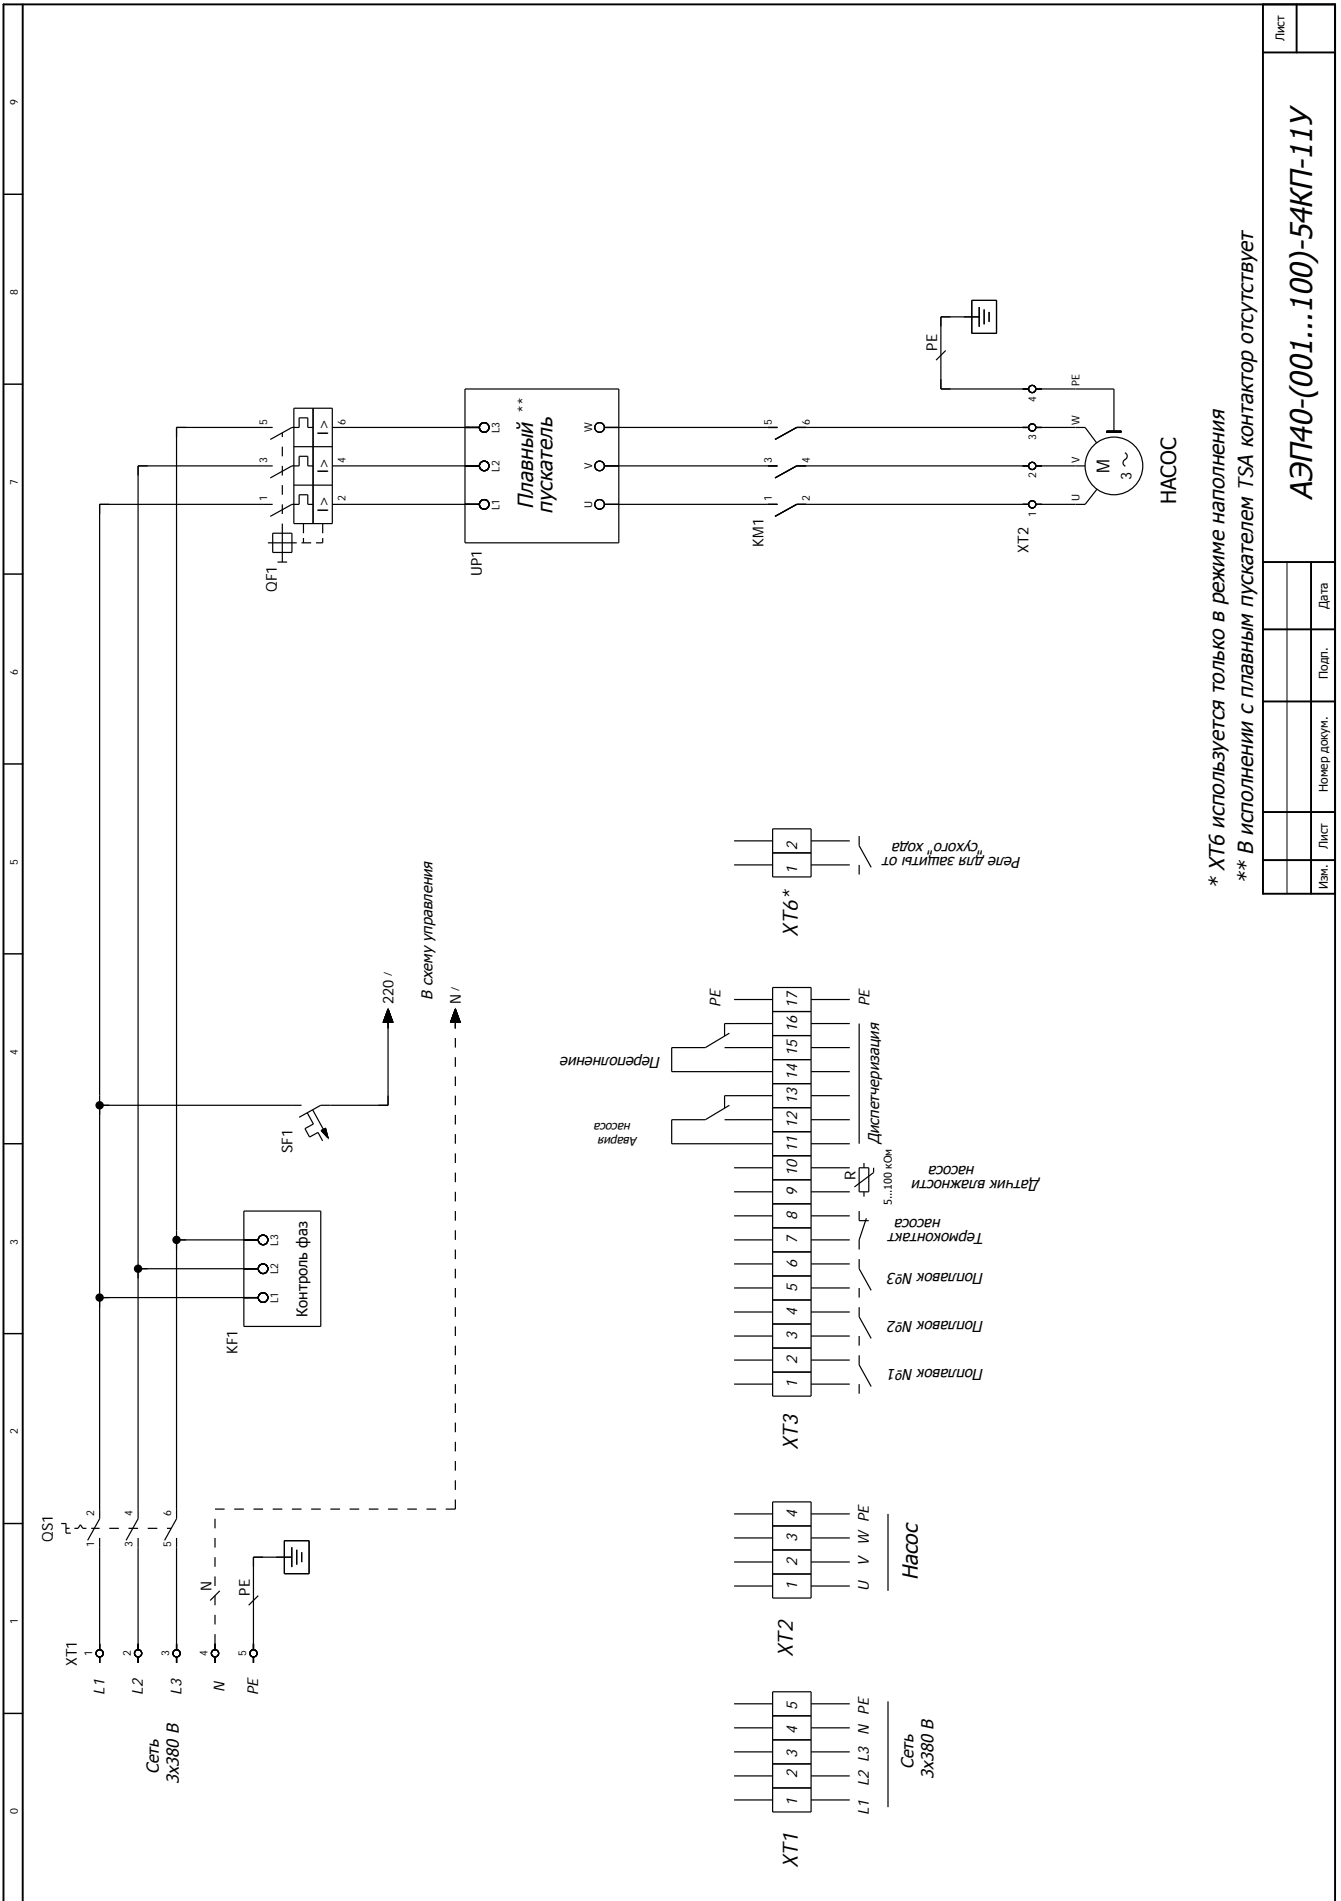

ВИДЫ ШКАФОВ УПРАВЛЕНИЯ

* XT6 используется только в режиме наполнения
** В ИСПОЛНЕНИИ С ПЛАВНЫМ ПУСКАТЕЛЕМ TSA КОНТАКТОР ОТСУТСТВУЕТ

Имя:	Лист:	Номер докум.:	Подп.:	Дата:

АЭП40-(001...100)-54КП-11У

Лист