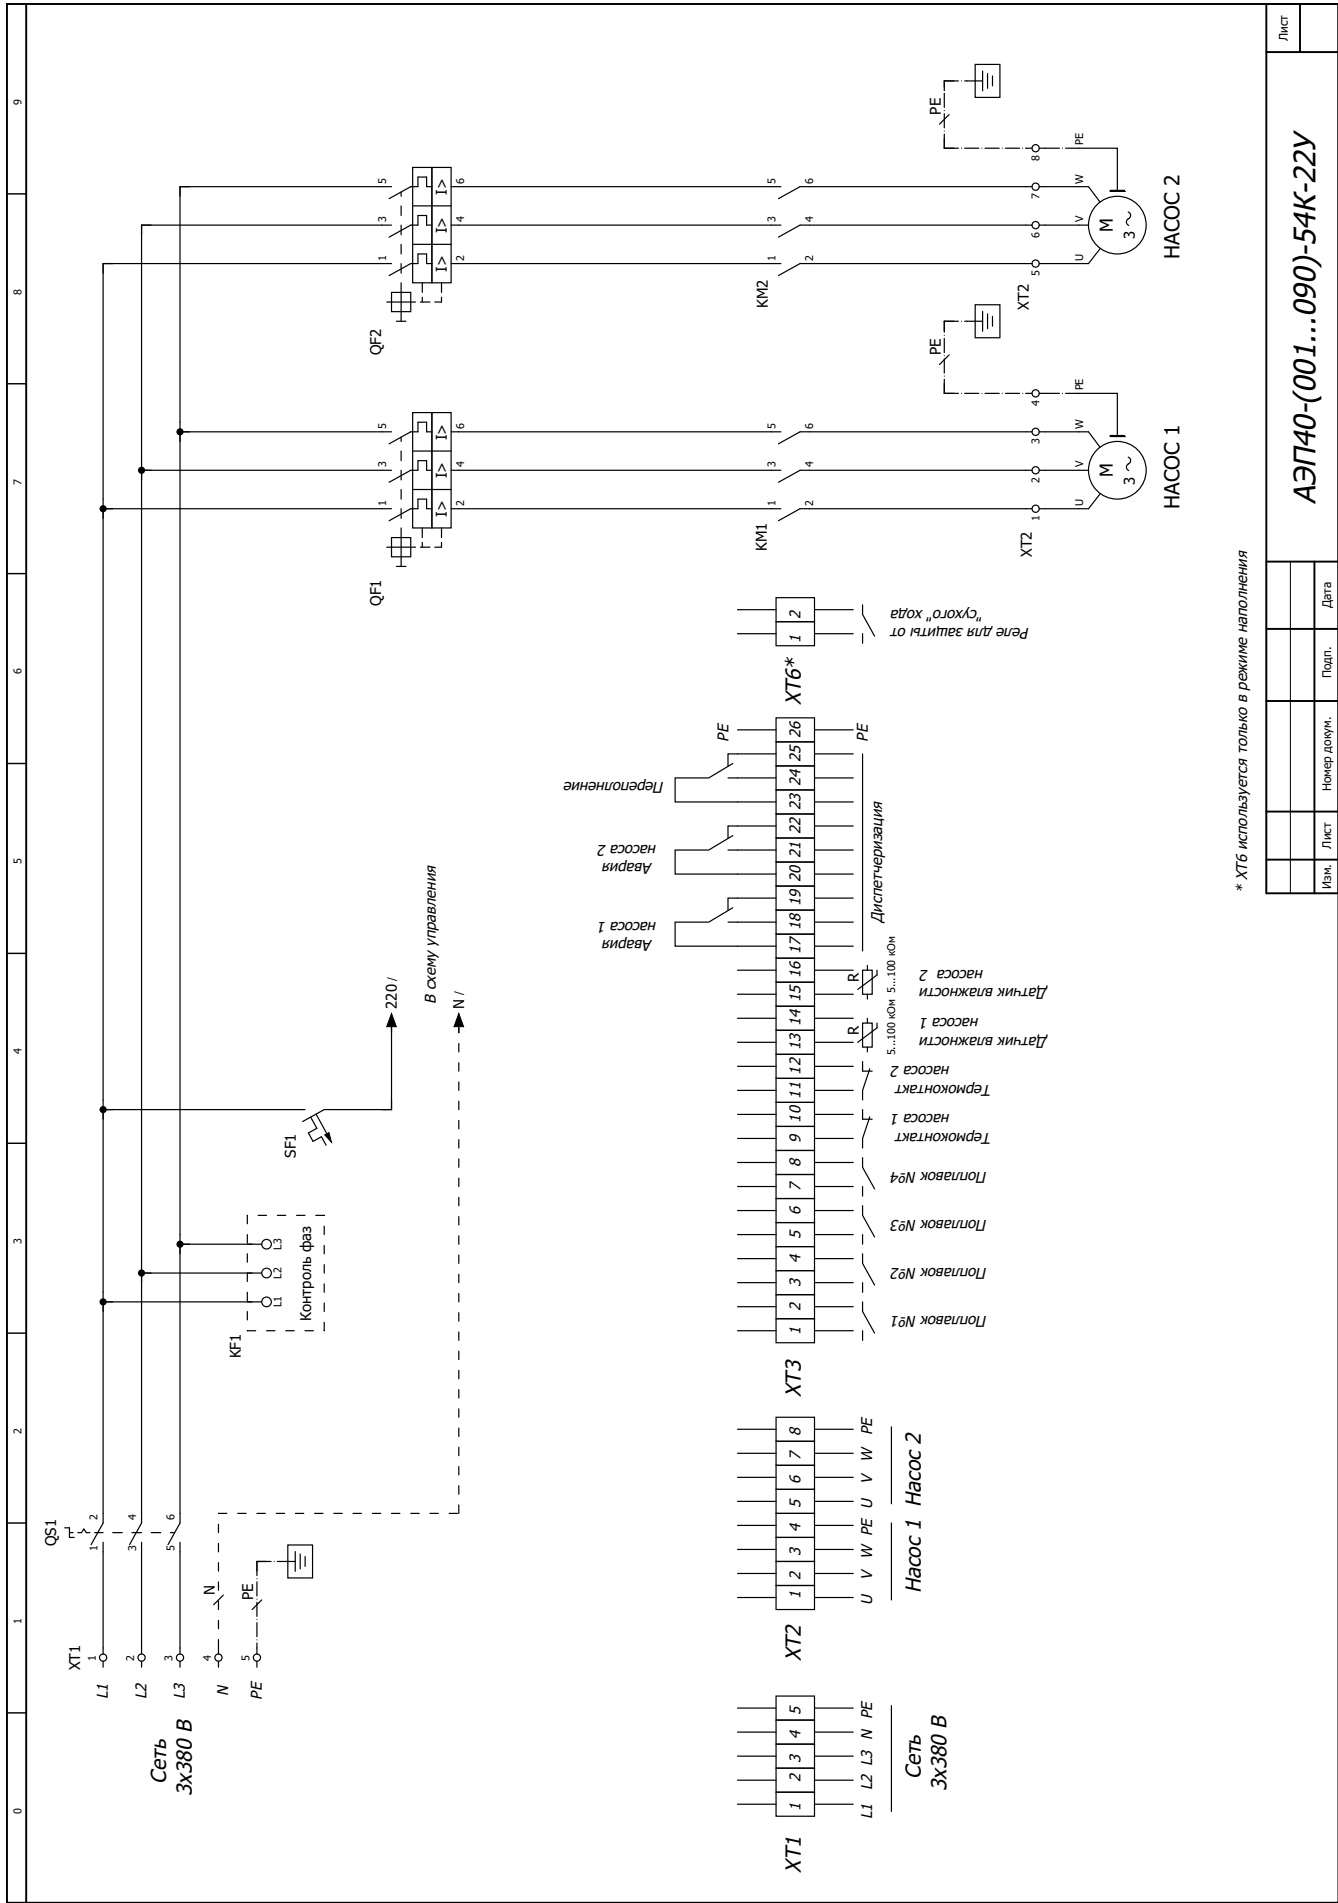

ВИДЫ ШКАФОВ УПРАВЛЕНИЯ

* XT6 используется только в режиме наполнения

Изм.	Лист	Новая док.	Подп.	Дата

АЭП40-(001...090)-54К-22У

Лист