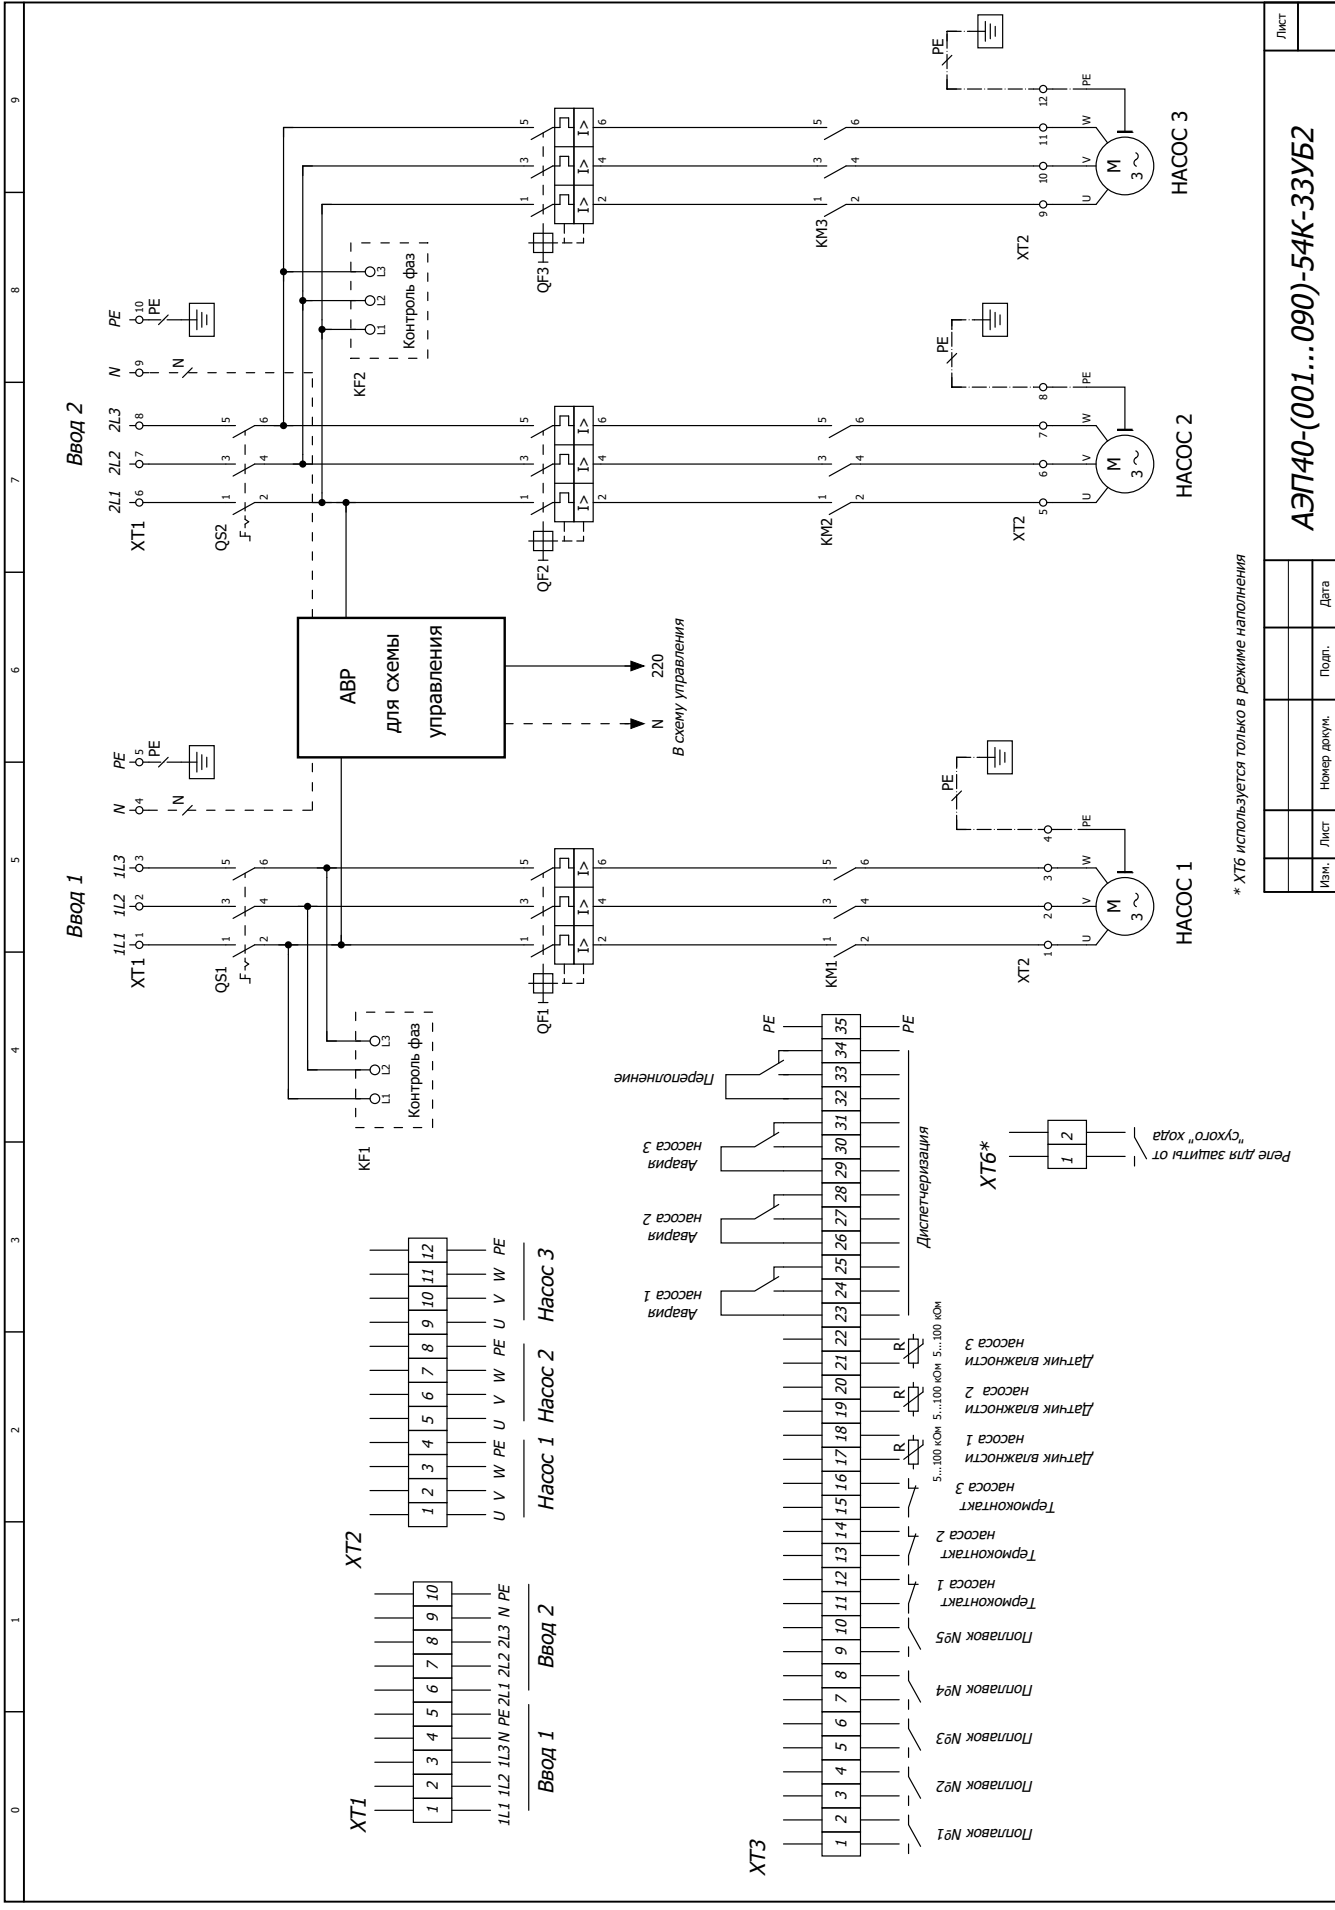

ВИДЫ ШКАФОВ УПРАВЛЕНИЯ

* XT6 используется только в режиме наполнения

Изм.	Лист	№ докум.	Подп.	Дата