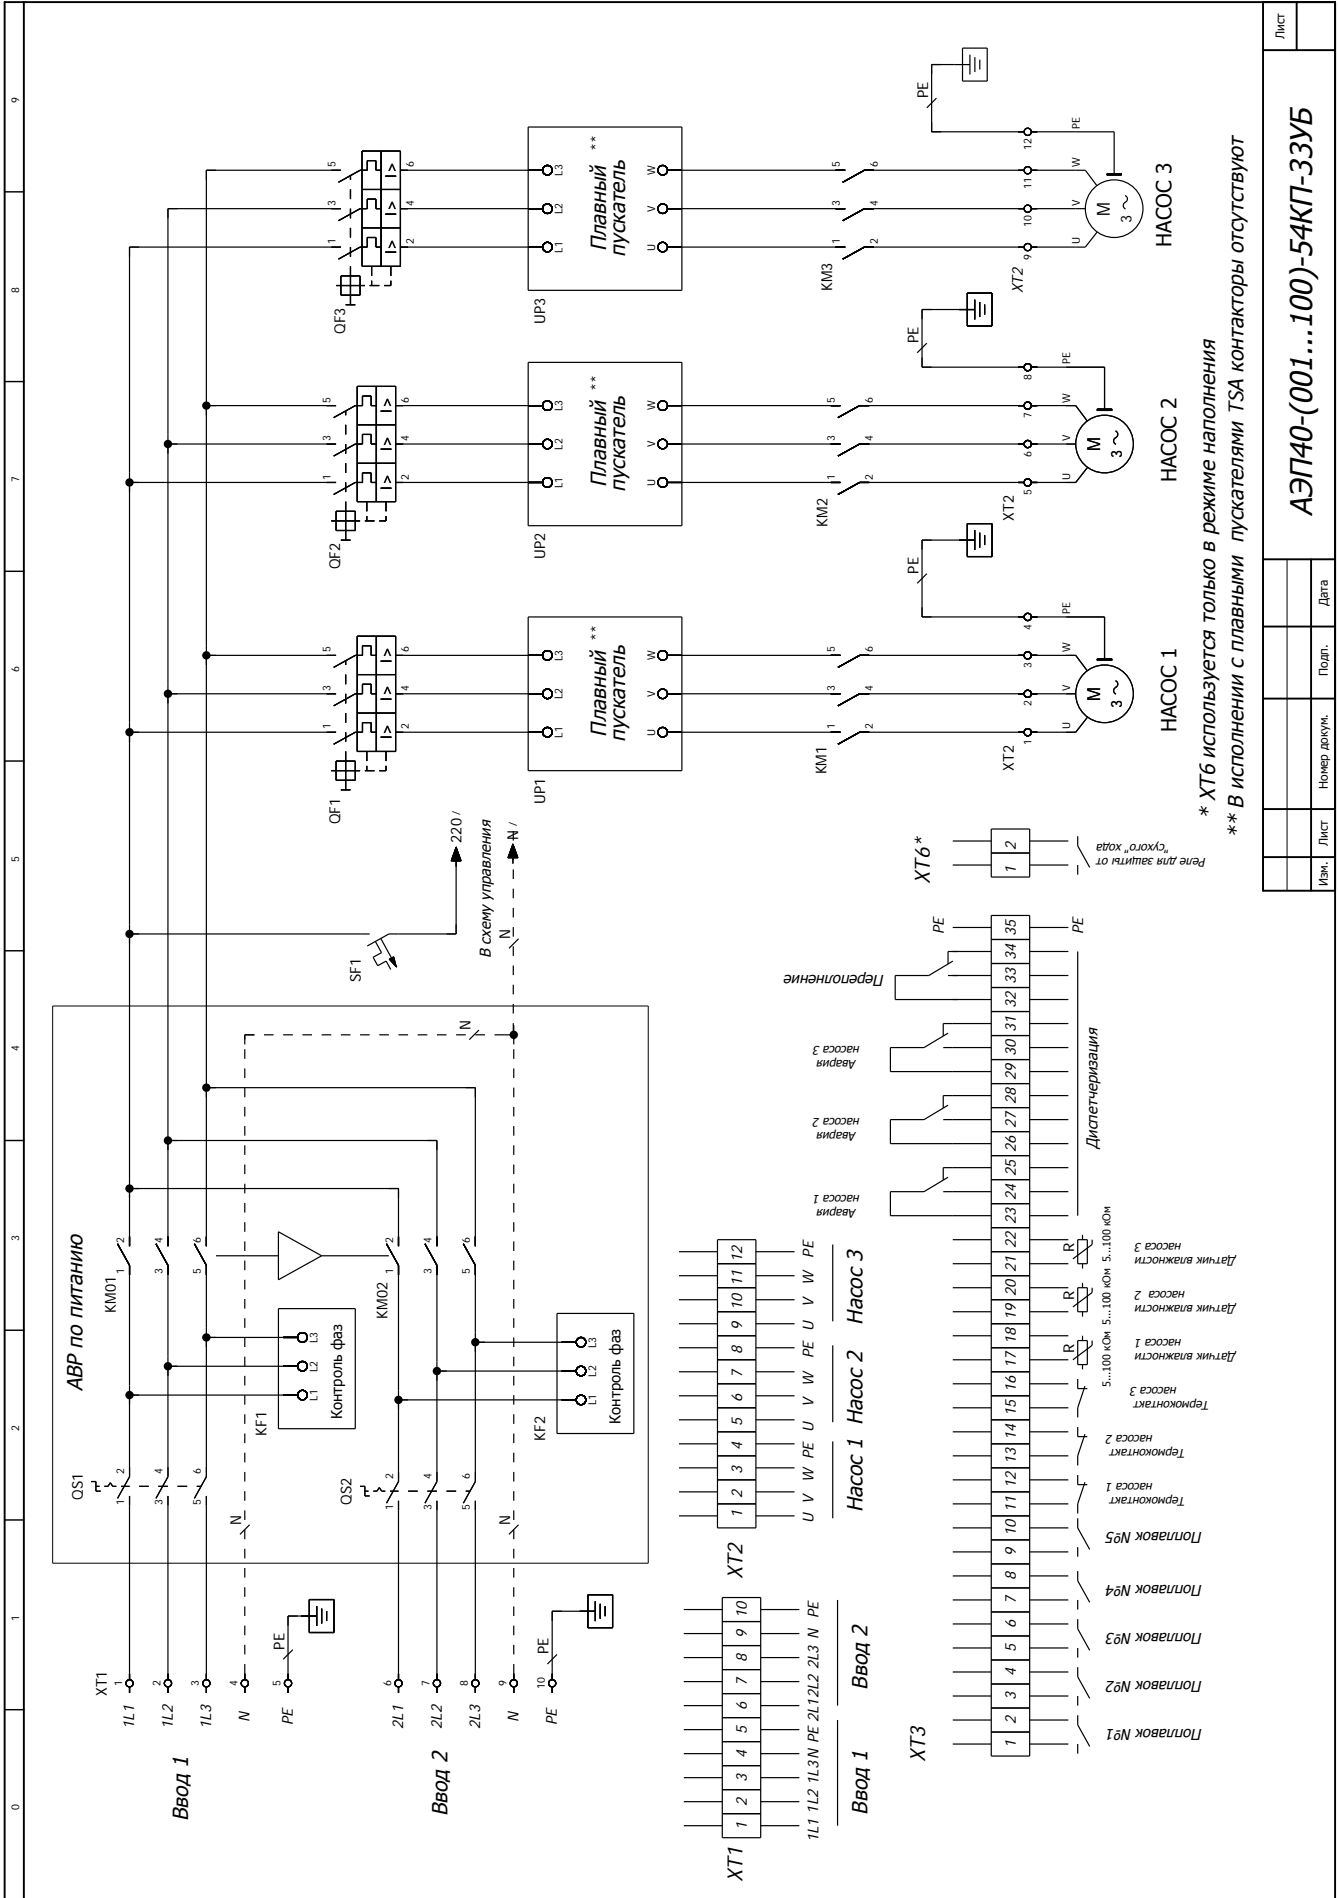

ВИДЫ ШКАФОВ УПРАВЛЕНИЯ

* XT6 используется только в режиме наполнения

** В исполнении с плавными пускателями TSA контакторы отсутствуют

Имя:	Лист:	Номер документа:	Подп.	Дата:

АЭП40-(001...100)-54КП-3ЗУБ

Лист