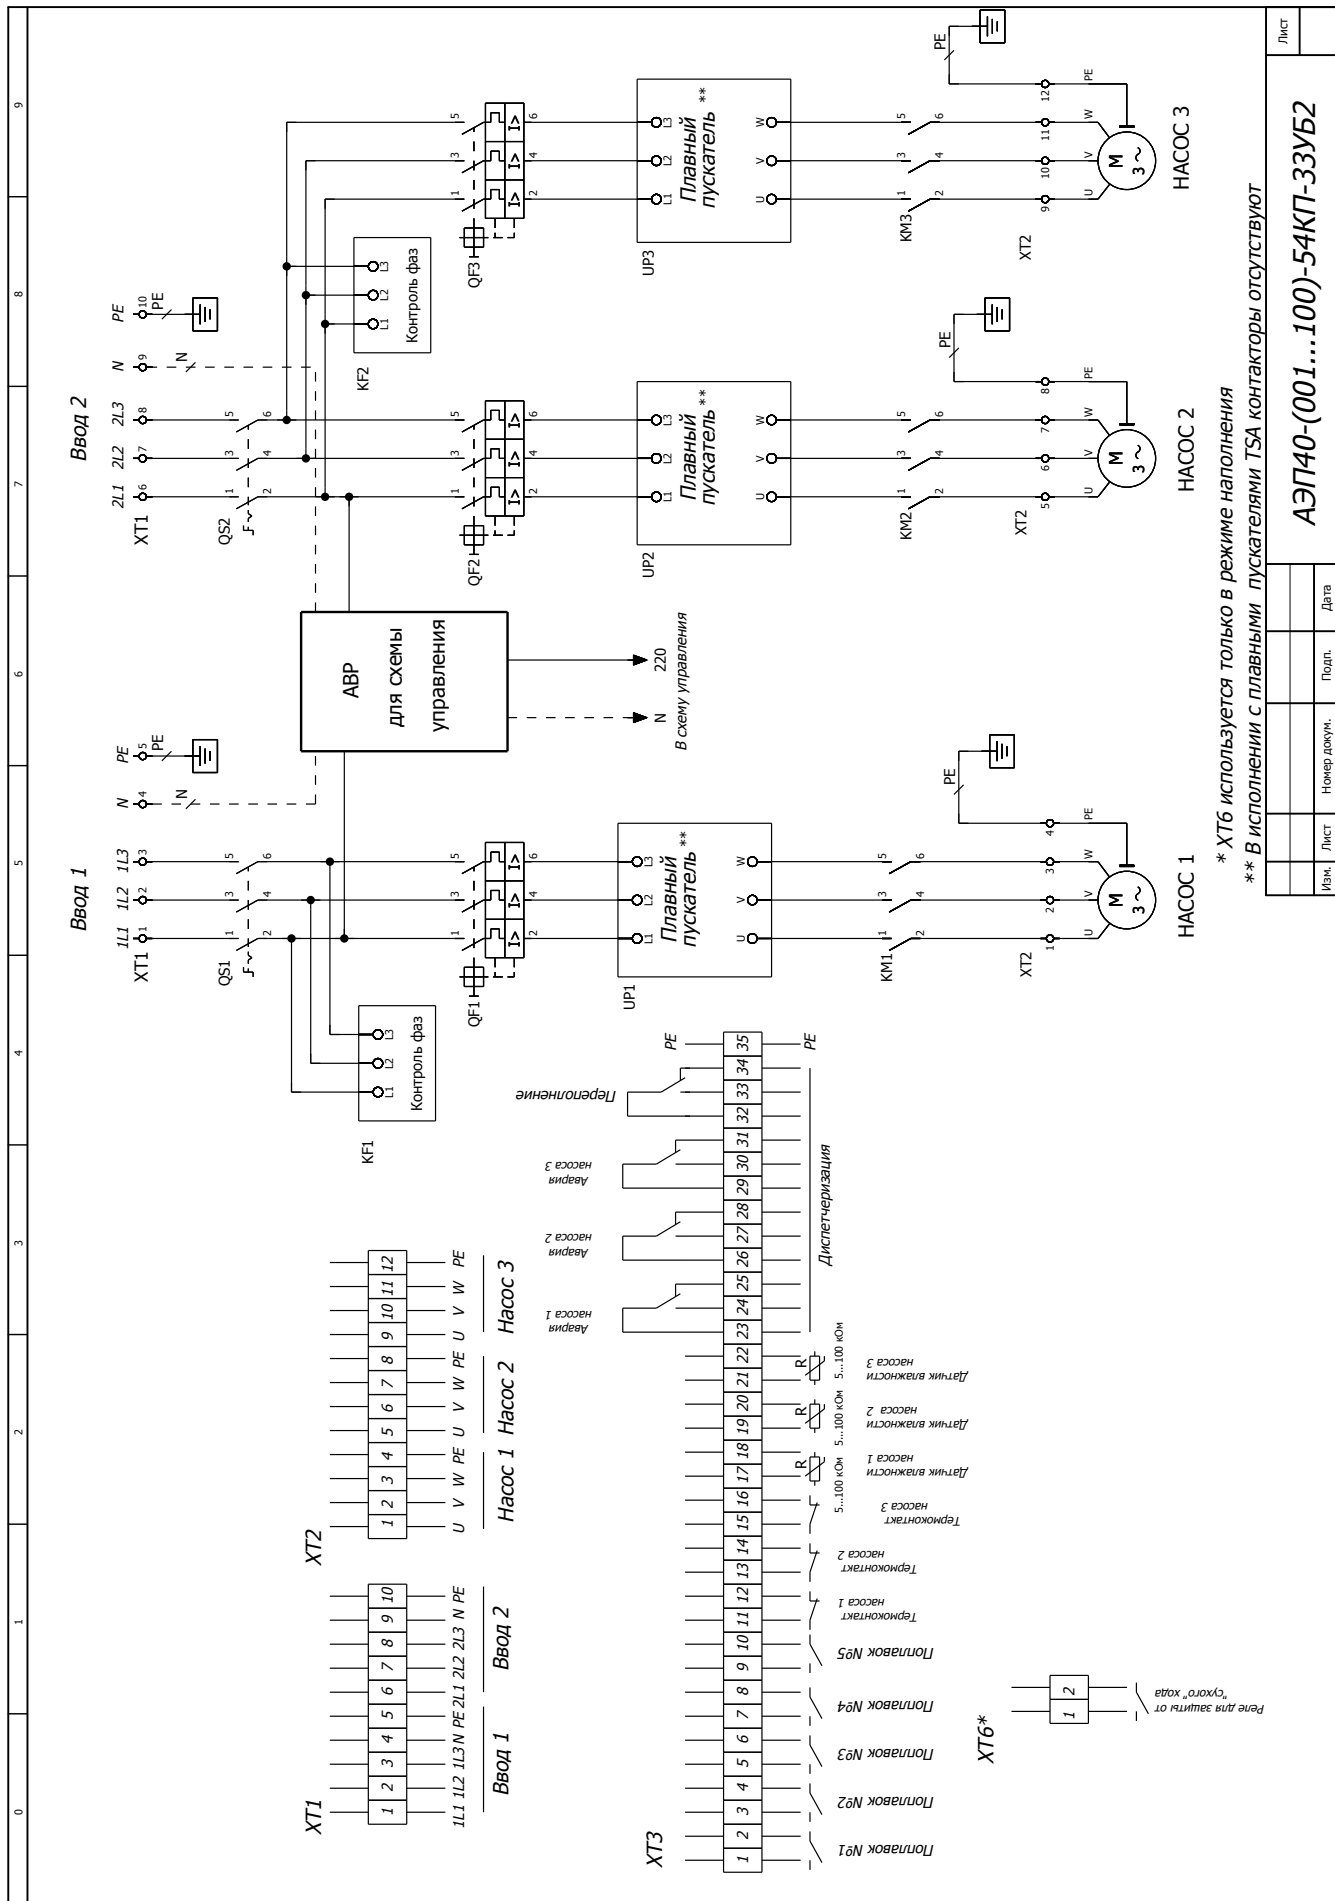

ВИДЫ ШКАФОВ УПРАВЛЕНИЯ

* ХТ6 используется только в режиме наполнения

** В исполнении с плавными пускателями TSA контакторы отсутствуют

Изм.	Лист	Номер докум.	Подп.	Дата

АЭП40-(001...100)-54КП-3ЗУБ2

Лист