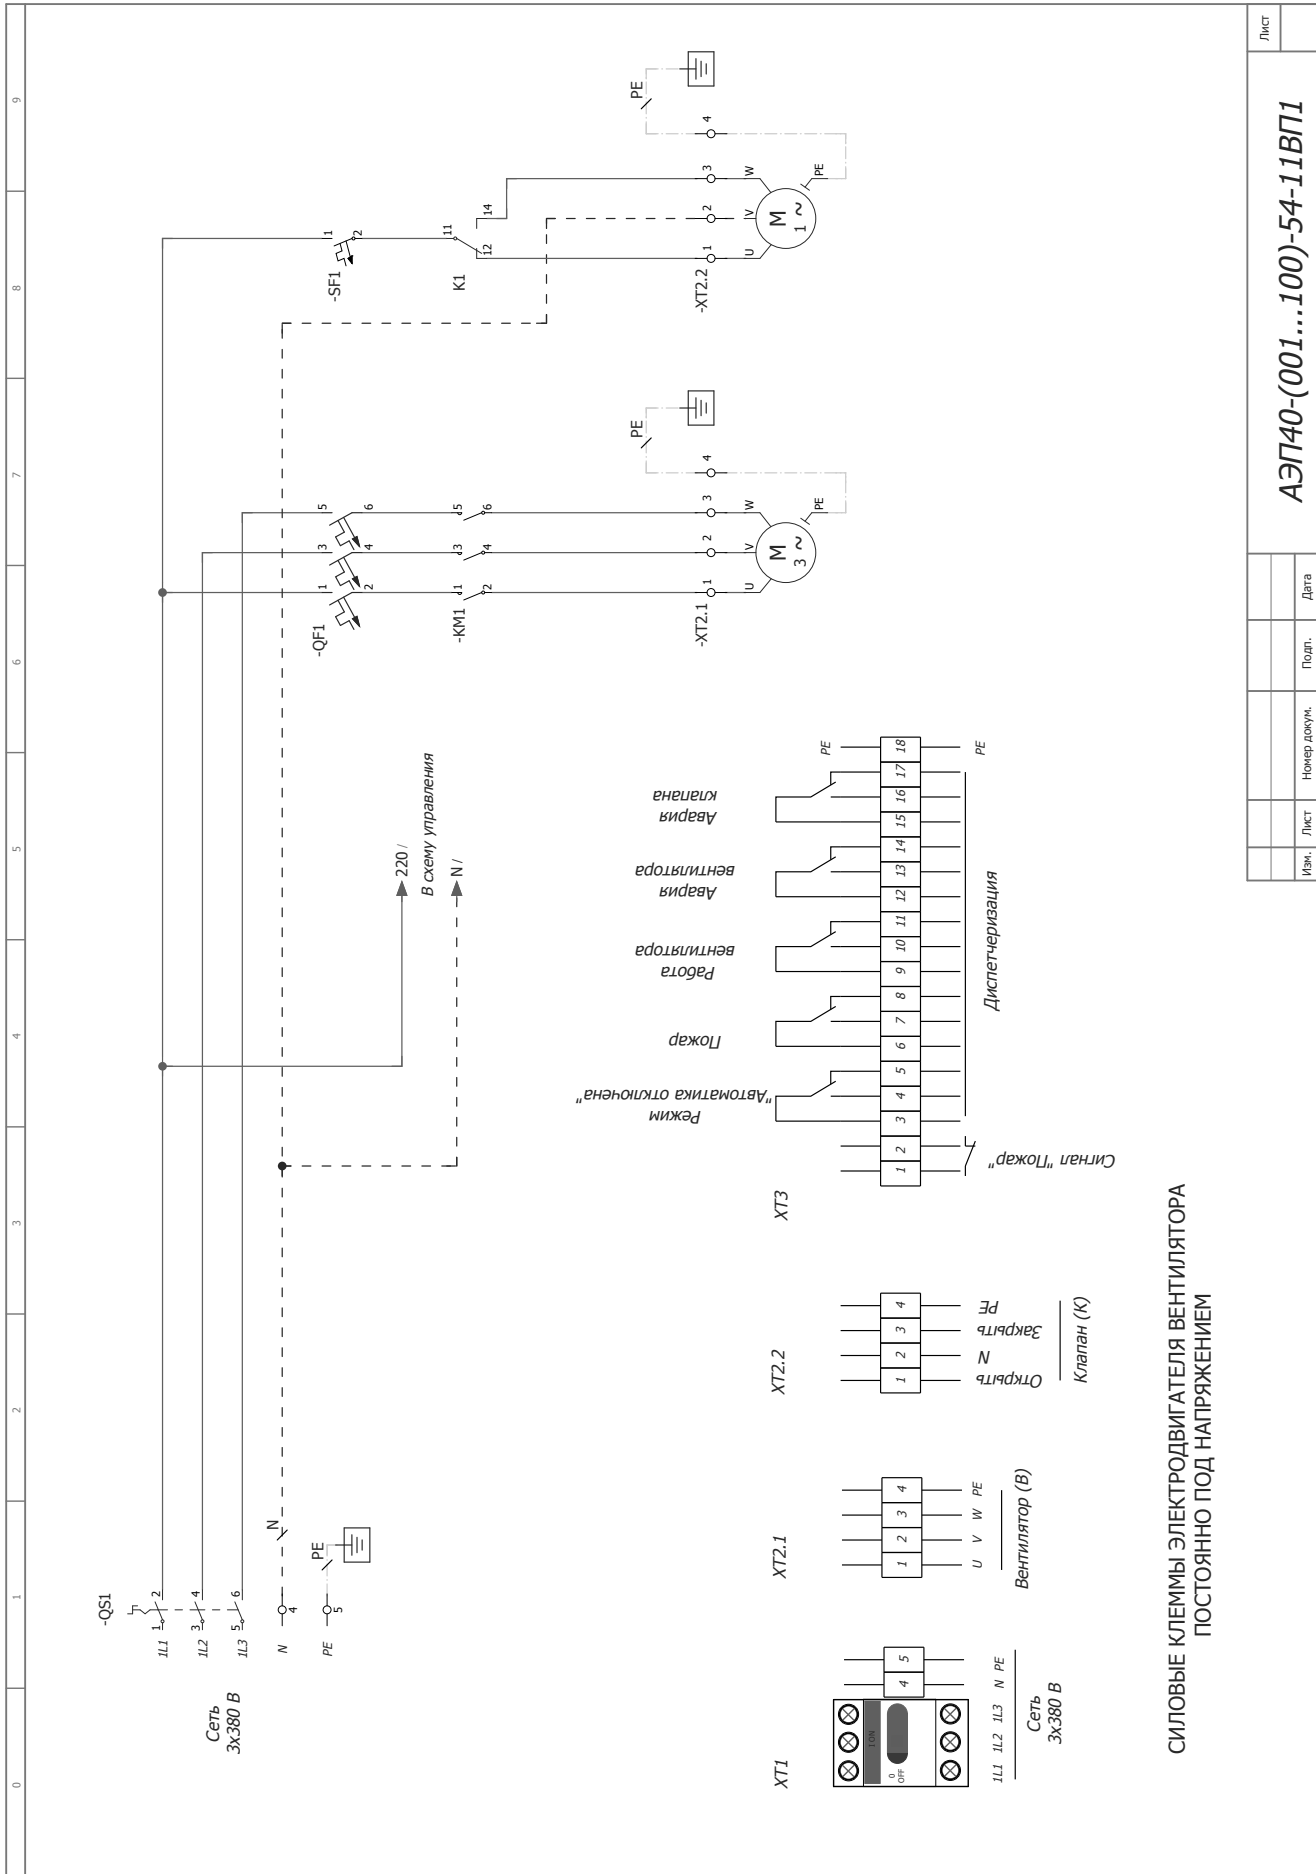

ВИДЫ ШКАФОВ УПРАВЛЕНИЯ

СИЛОВЫЕ КЛЕММЫ ЭЛЕКТРОДВИГАТЕЛЯ ВЕНТИЛЯТОРА ПОСТОЯННО ПОД НАПРЯЖЕНИЕМ

Изм.	Лист	Номер докум.	Полп.	Дата

АЭП40-(001...100)-54-11ВП

Лист

ВИДЫ ШКАФОВ УПРАВЛЕНИЯ

СИЛОВЫЕ КЛЕММЫ ЭЛЕКТРОДВИГАТЕЛЯ ВЕНТИЛЯТОРА ПОСТОЯННО ПОД НАПРЯЖЕНИЕМ

Лист	
Изм.	Лист
Номер докум.	Подп.
	Дата

АЭП40-(001...100)-54-11ВП1

ВИДЫ ШКАФОВ УПРАВЛЕНИЯ

СИЛОВЫЕ КЛЕММЫ ЭЛЕКТРОДВИГАТЕЛЯ ВЕНТИЛЯТОРА ПОСТОЯННО ПОД НАПРЯЖЕНИЕМ

Лист	
АЭП40-(001...100)-54П-11ВП	
Изм.	Лист
Номер докум.	Полп.
Дата	

ВИДЫ ШКАФОВ УПРАВЛЕНИЯ

Лист	
Изм.	Лист
Номер докум.	Подл.
Дата	
АЭП40-(001...100)-54П-22ВП2	

ВИДЫ ШКАФОВ УПРАВЛЕНИЯ

Лист	
Изм.	Лист
Номер докум.	Дата
АЭП40-(001...090)-54Ч-11ВП	

ВИДЫ ШКАФОВ УПРАВЛЕНИЯ

СИЛОВЫЕ КЛЕММЫ ЭЛЕКТРОДВИГАТЕЛЯ ВЕНТИЛЯТОРА ПОСТОЯННО ПОД НАПРЯЖЕНИЕМ

Изм.	Лист	№ докум.	Подп.	Дата

АЭП40-(001...090)-544-11ВП1

Лист