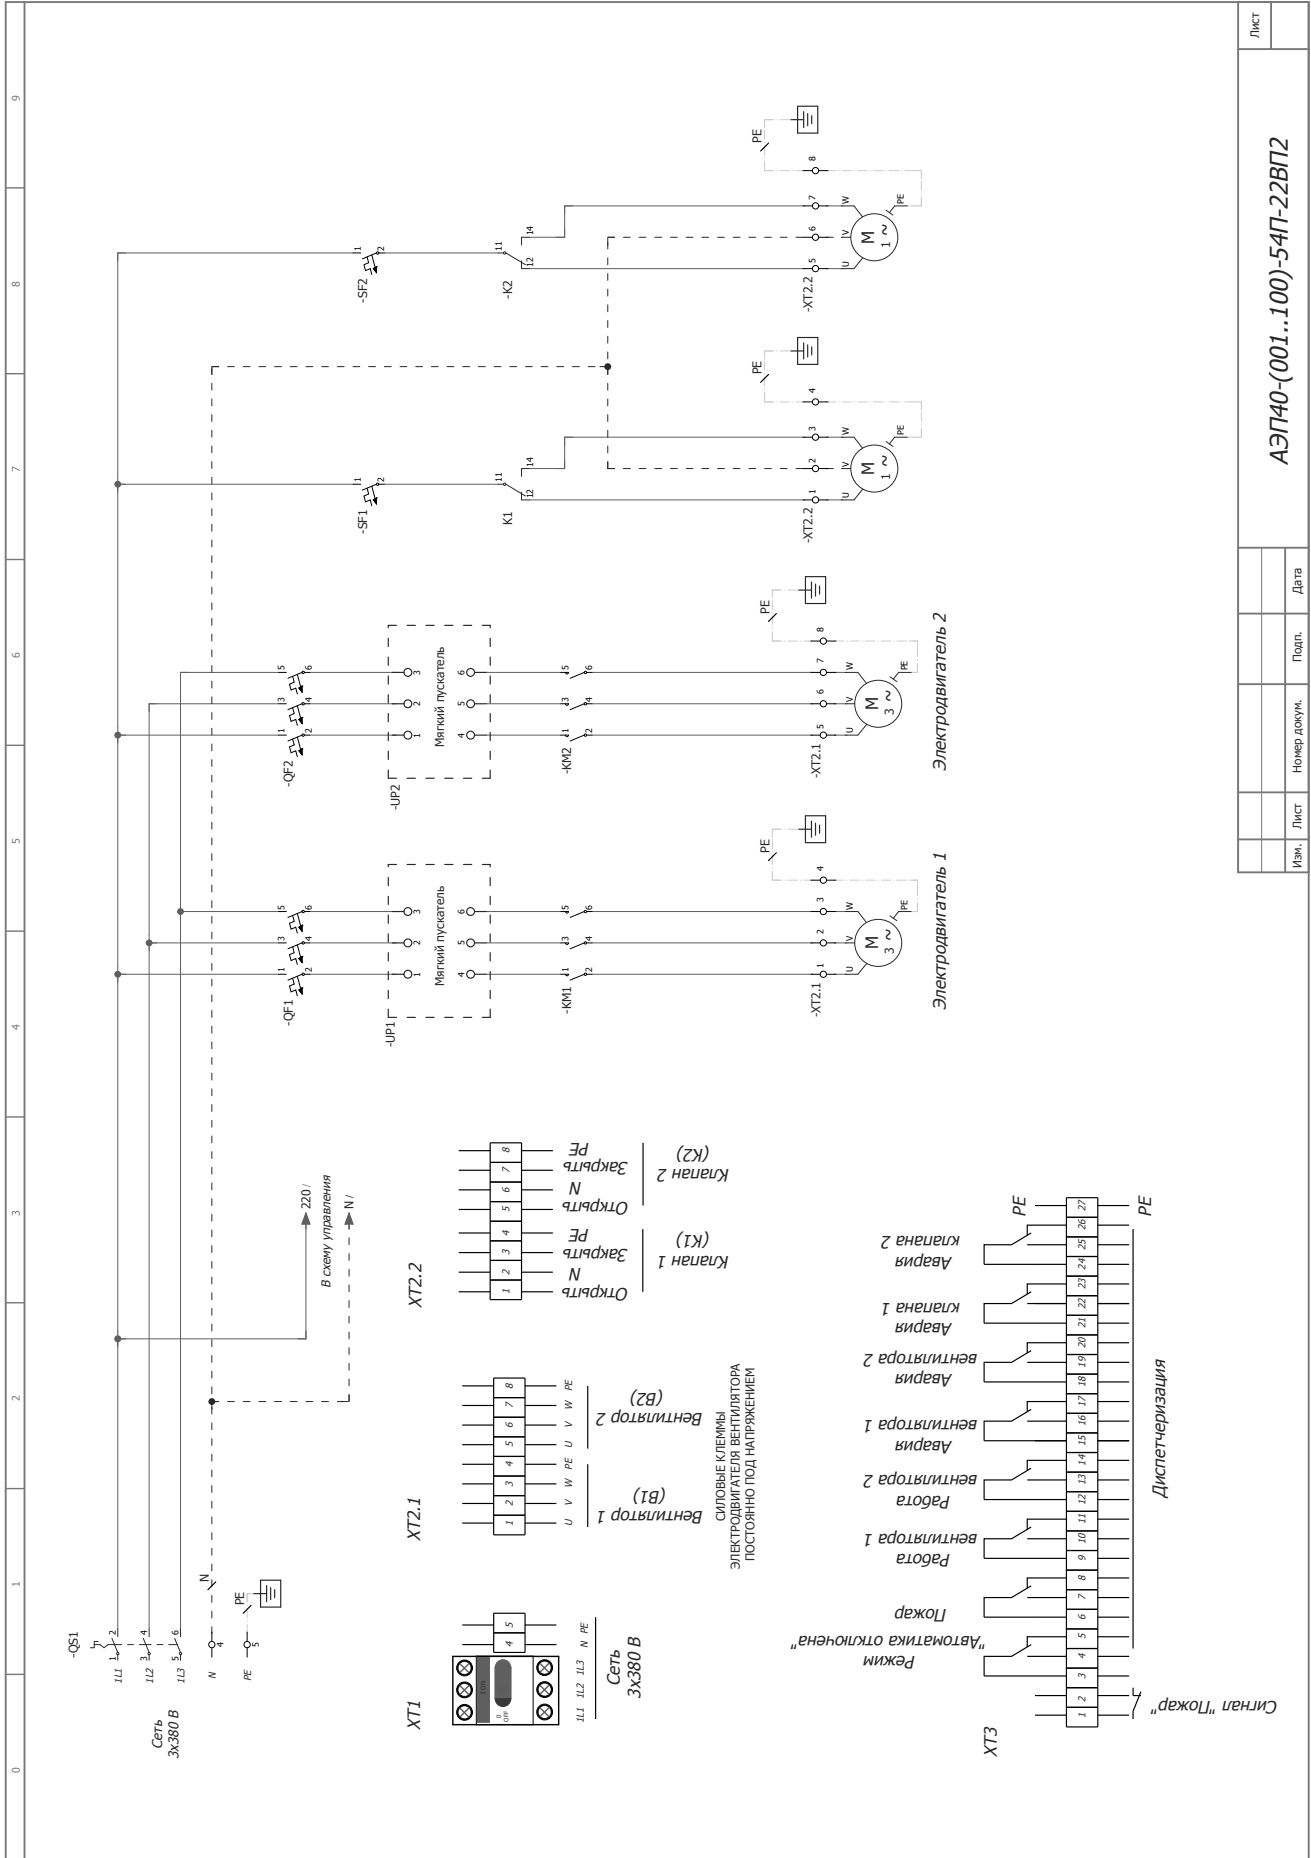

Лист	
Изм.	Лист
Номер докум.	Подп.
	Дата

АЭП40-(001...100)-54-11ВП1

ВИДЫ ШКАФОВ УПРАВЛЕНИЯ

СИЛОВЫЕ КЛЕММЫ ЭЛЕКТРОДВИГАТЕЛЯ ВЕНТИЛЯТОРА ПОСТОЯННО ПОД НАПРЯЖЕНИЕМ

Лист	
АЭП40-(001...100)-54П-11ВП	
Изм.	Лист
Номер докум.	Полп.
Дата	

ВИДЫ ШКАФОВ УПРАВЛЕНИЯ

Лист	
Изм.	Лист
Номер докум.	Подл.
Дата	
АЭП40-(001...100)-54П-22ВП2	

ВИДЫ ШКАФОВ УПРАВЛЕНИЯ

Лист	
Изм.	Лист
Номер докум.	Дата
АЭП40-(001...090)-54Ч-11ВП	

ВИДЫ ШКАФОВ УПРАВЛЕНИЯ

СИЛОВЫЕ КЛЕММЫ ЭЛЕКТРОДВИГАТЕЛЯ ВЕНТИЛЯТОРА ПОСТОЯННО ПОД НАПРЯЖЕНИЕМ