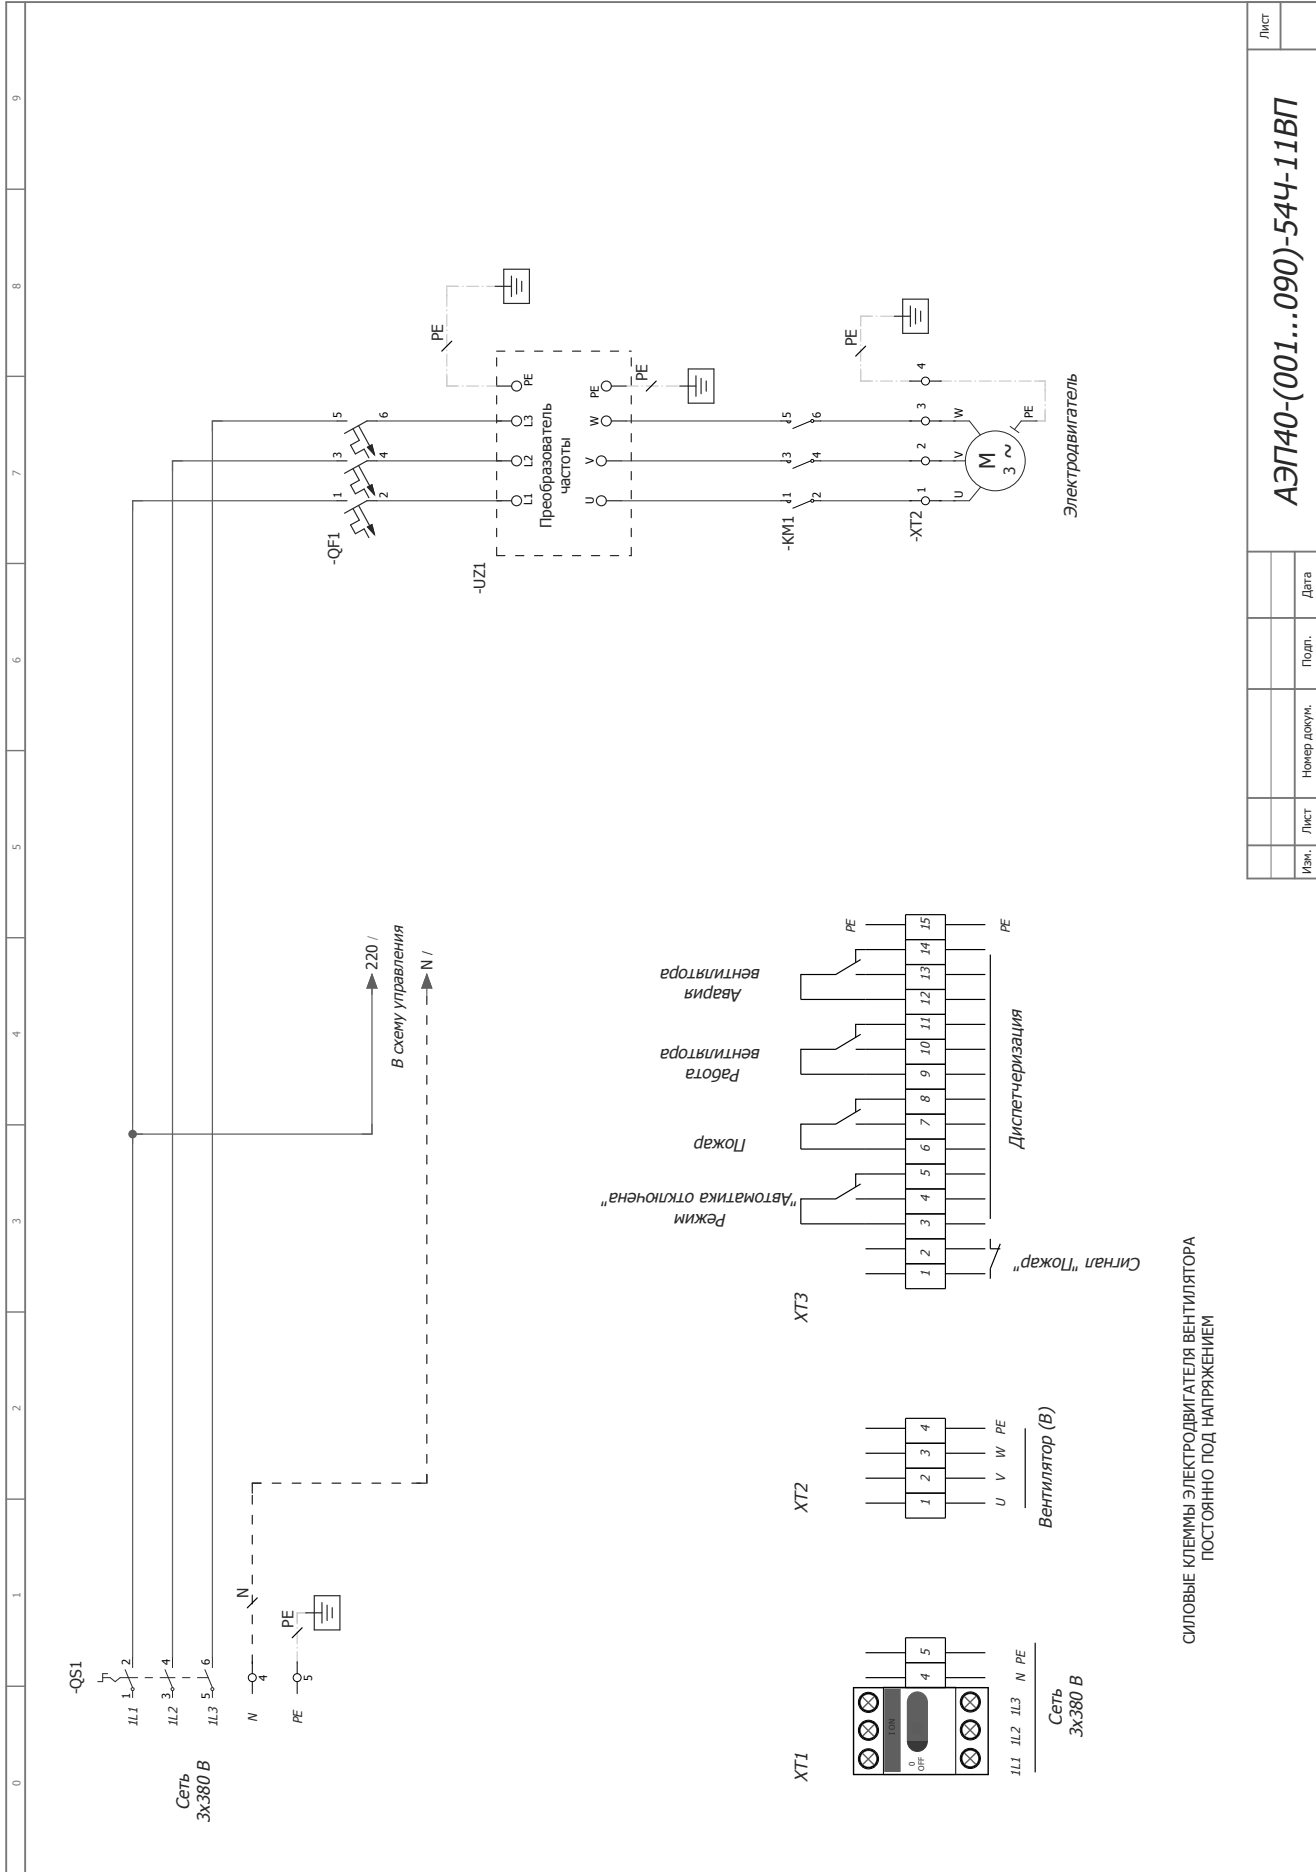

Лист	
Изм.	Лист
Номер докум.	Подп.
	Дата

АЭП40-(001...100)-54-11ВП1

ВИДЫ ШКАФОВ УПРАВЛЕНИЯ

СИЛОВЫЕ КЛЕММЫ ЭЛЕКТРОДВИГАТЕЛЯ ВЕНТИЛЯТОРА ПОСТОЯННО ПОД НАПРЯЖЕНИЕМ

Лист	
АЭП40-(001...100)-54П-11ВП	
Изм.	Лист
Номер докум.	Полп.
Дата	

ВИДЫ ШКАФОВ УПРАВЛЕНИЯ

Лист	
Изм.	Лист
Номер докум.	Подл.
Дата	
АЭП40-(001...100)-54П-22ВП2	

ВИДЫ ШКАФОВ УПРАВЛЕНИЯ

Лист	
Изм.	Лист
Номер докум.	Дата
АЭП40-(001...090)-54Ч-11ВП	

ВИДЫ ШКАФОВ УПРАВЛЕНИЯ

СИЛОВЫЕ КЛЕММЫ ЭЛЕКТРОДВИГАТЕЛЯ ВЕНТИЛЯТОРА ПОСТОЯННО ПОД НАПРЯЖЕНИЕМ

Изм.	Лист	№ докум.	Подп.	Дата

АЭП40-(001...090)-544-11ВП1

Лист