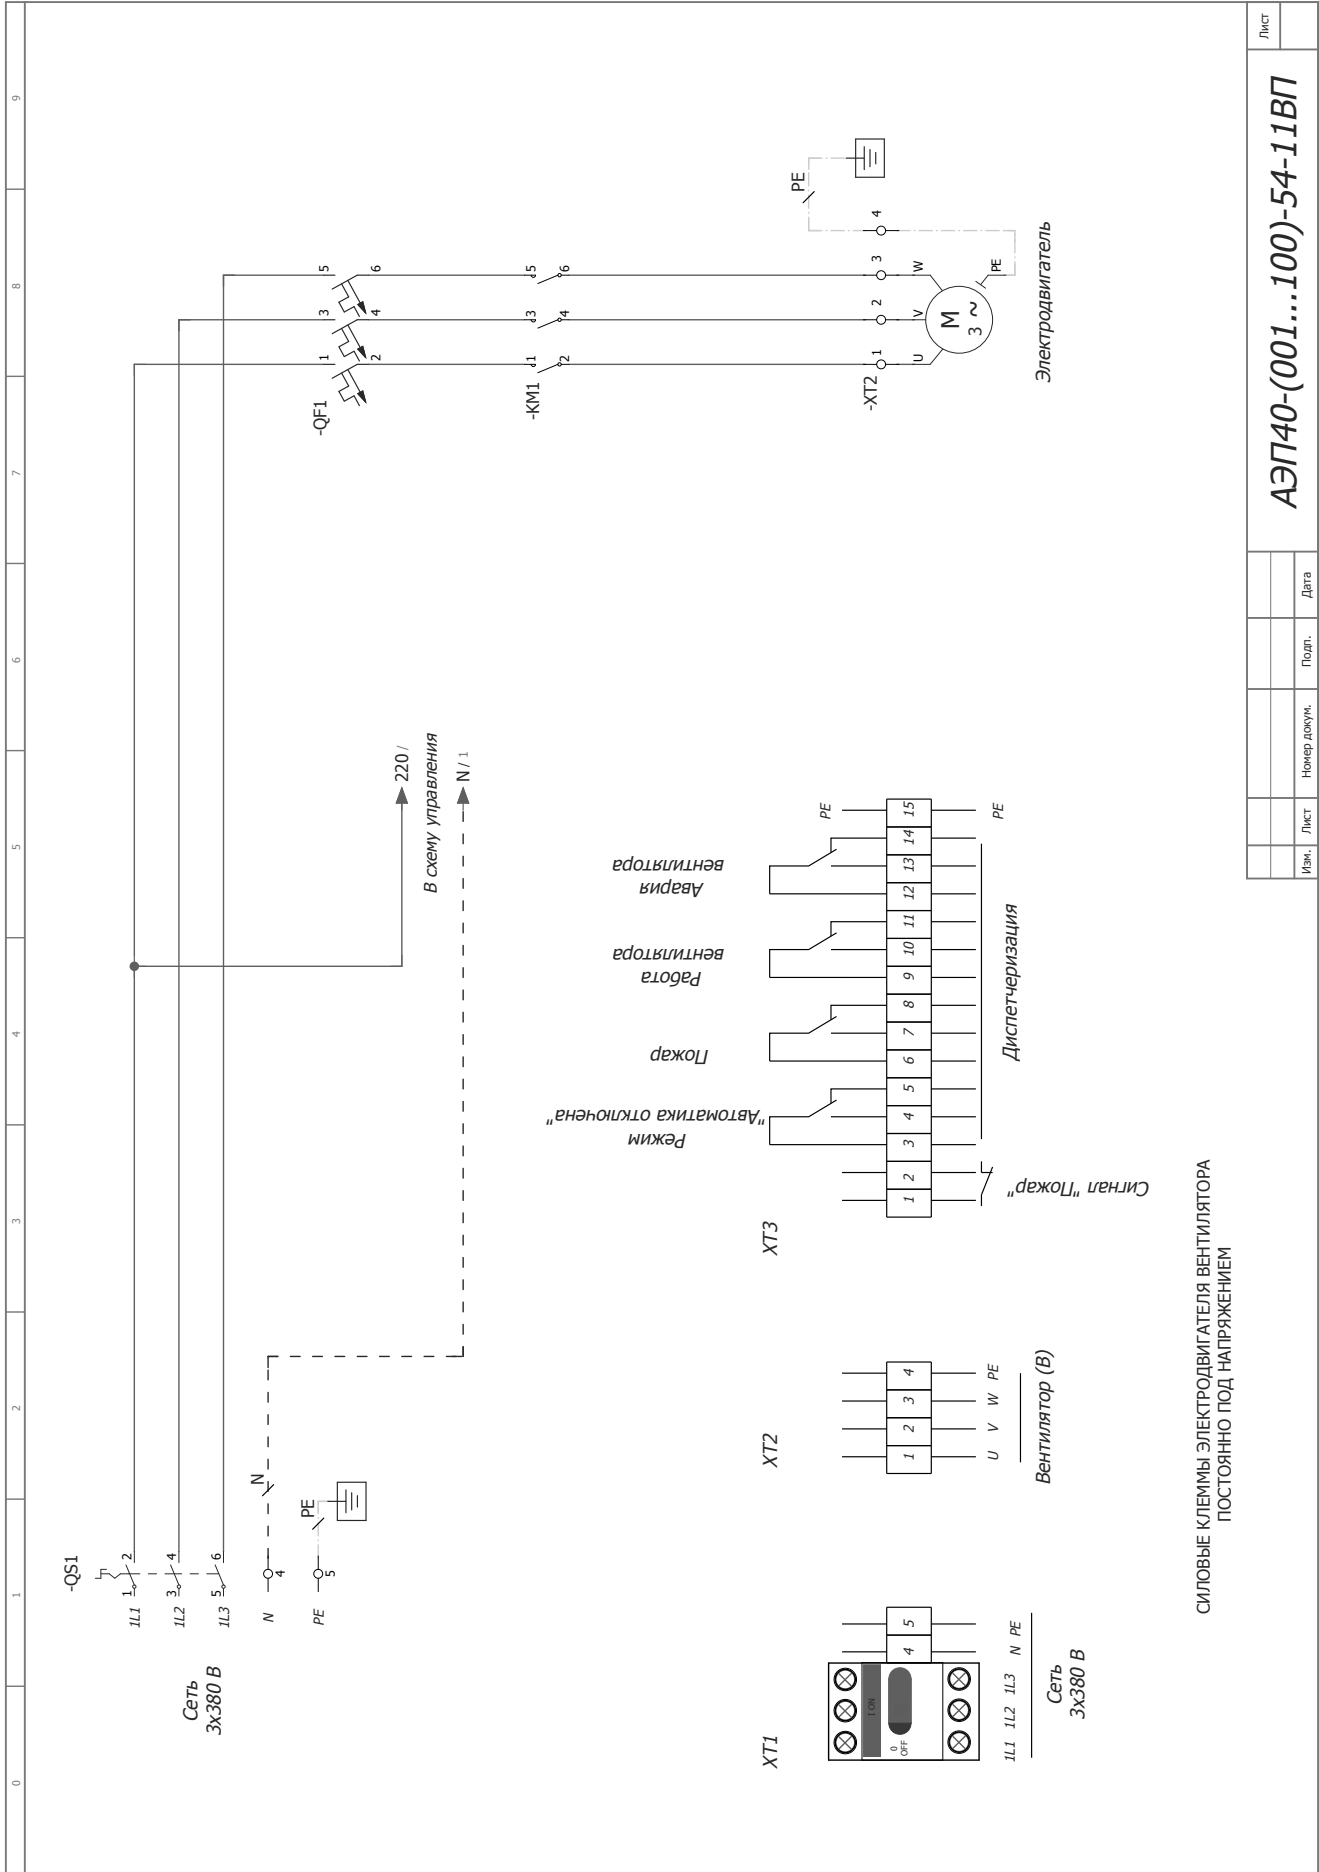

ВИДЫ ШКАФОВ УПРАВЛЕНИЯ

СИЛОВЫЕ КЛЕММЫ ЭЛЕКТРОДВИГАТЕЛЯ ВЕНТИЛЯТОРА ПОСТОЯННО ПОД НАПРЯЖЕНИЕМ

Изм.	Лист	Номер докум.	Полп.	Дата

АЭП40-(001...100)-54-11ВП

Лист

ВИДЫ ШКАФОВ УПРАВЛЕНИЯ

СИЛОВЫЕ КЛЕММЫ ЭЛЕКТРОДВИГАТЕЛЯ ВЕНТИЛЯТОРА ПОСТОЯННО ПОД НАПРЯЖЕНИЕМ

Лист	
Изм.	Лист
Номер докум.	Подп.
	Дата

АЭП40-(001...100)-54-11ВП1

ВИДЫ ШКАФОВ УПРАВЛЕНИЯ

СИЛОВЫЕ КЛЕММЫ ЭЛЕКТРОДВИГАТЕЛЯ ВЕНТИЛЯТОРА ПОСТОЯННО ПОД НАПРЯЖЕНИЕМ

Лист	
АЭП40-(001...100)-54П-11ВП	
Изм.	Лист
Номер докум.	Полп.
Дата	

ВИДЫ ШКАФОВ УПРАВЛЕНИЯ

Лист	
Изм.	Лист
Номер докум.	Подл.
Дата	
АЭП40-(001...100)-54П-22ВП2	

ВИДЫ ШКАФОВ УПРАВЛЕНИЯ

Лист	
Изм.	Лист
Номер докум.	Дата
АЭП40-(001...090)-54Ч-11ВП	

ВИДЫ ШКАФОВ УПРАВЛЕНИЯ

СИЛОВЫЕ КЛЕММЫ ЭЛЕКТРОДВИГАТЕЛЯ ВЕНТИЛЯТОРА ПОСТОЯННО ПОД НАПРЯЖЕНИЕМ

Изм.	Лист	№ докум.	Подп.	Дата

АЭП40-(001...090)-544-11ВП1

Лист