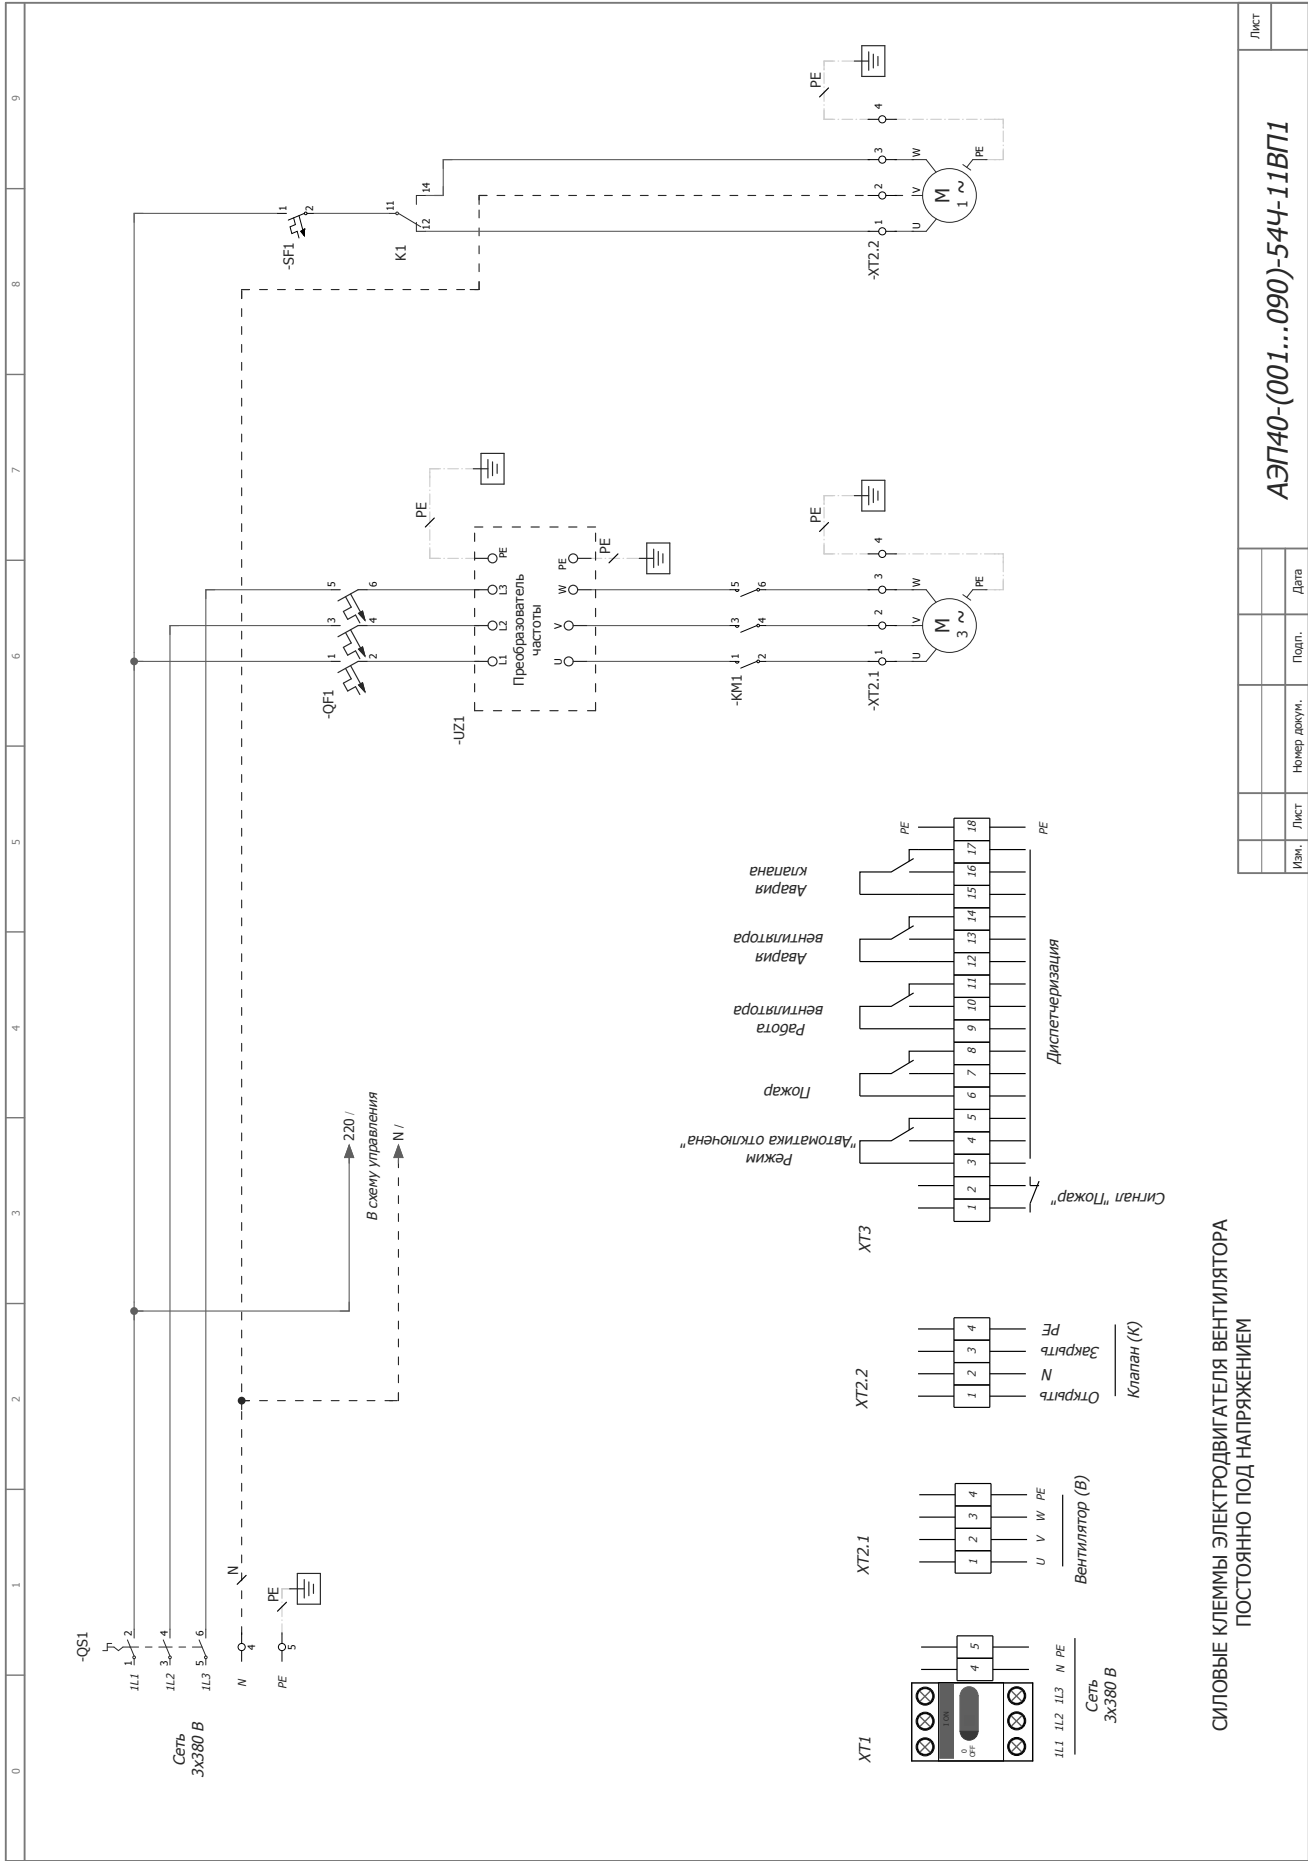

ВИДЫ ШКАФОВ УПРАВЛЕНИЯ

Лист	
Изм.	Лист
Номер докум.	Подл.
Дата	
АЭП40-(001...100)-54П-22ВП2	

ВИДЫ ШКАФОВ УПРАВЛЕНИЯ

Лист	
Изм.	Лист
Номер докум.	Дата
АЭП40-(001...090)-54Ч-11ВП	

ВИДЫ ШКАФОВ УПРАВЛЕНИЯ

СИЛОВЫЕ КЛЕММЫ ЭЛЕКТРОДВИГАТЕЛЯ ВЕНТИЛЯТОРА ПОСТОЯННО ПОД НАПРЯЖЕНИЕМ