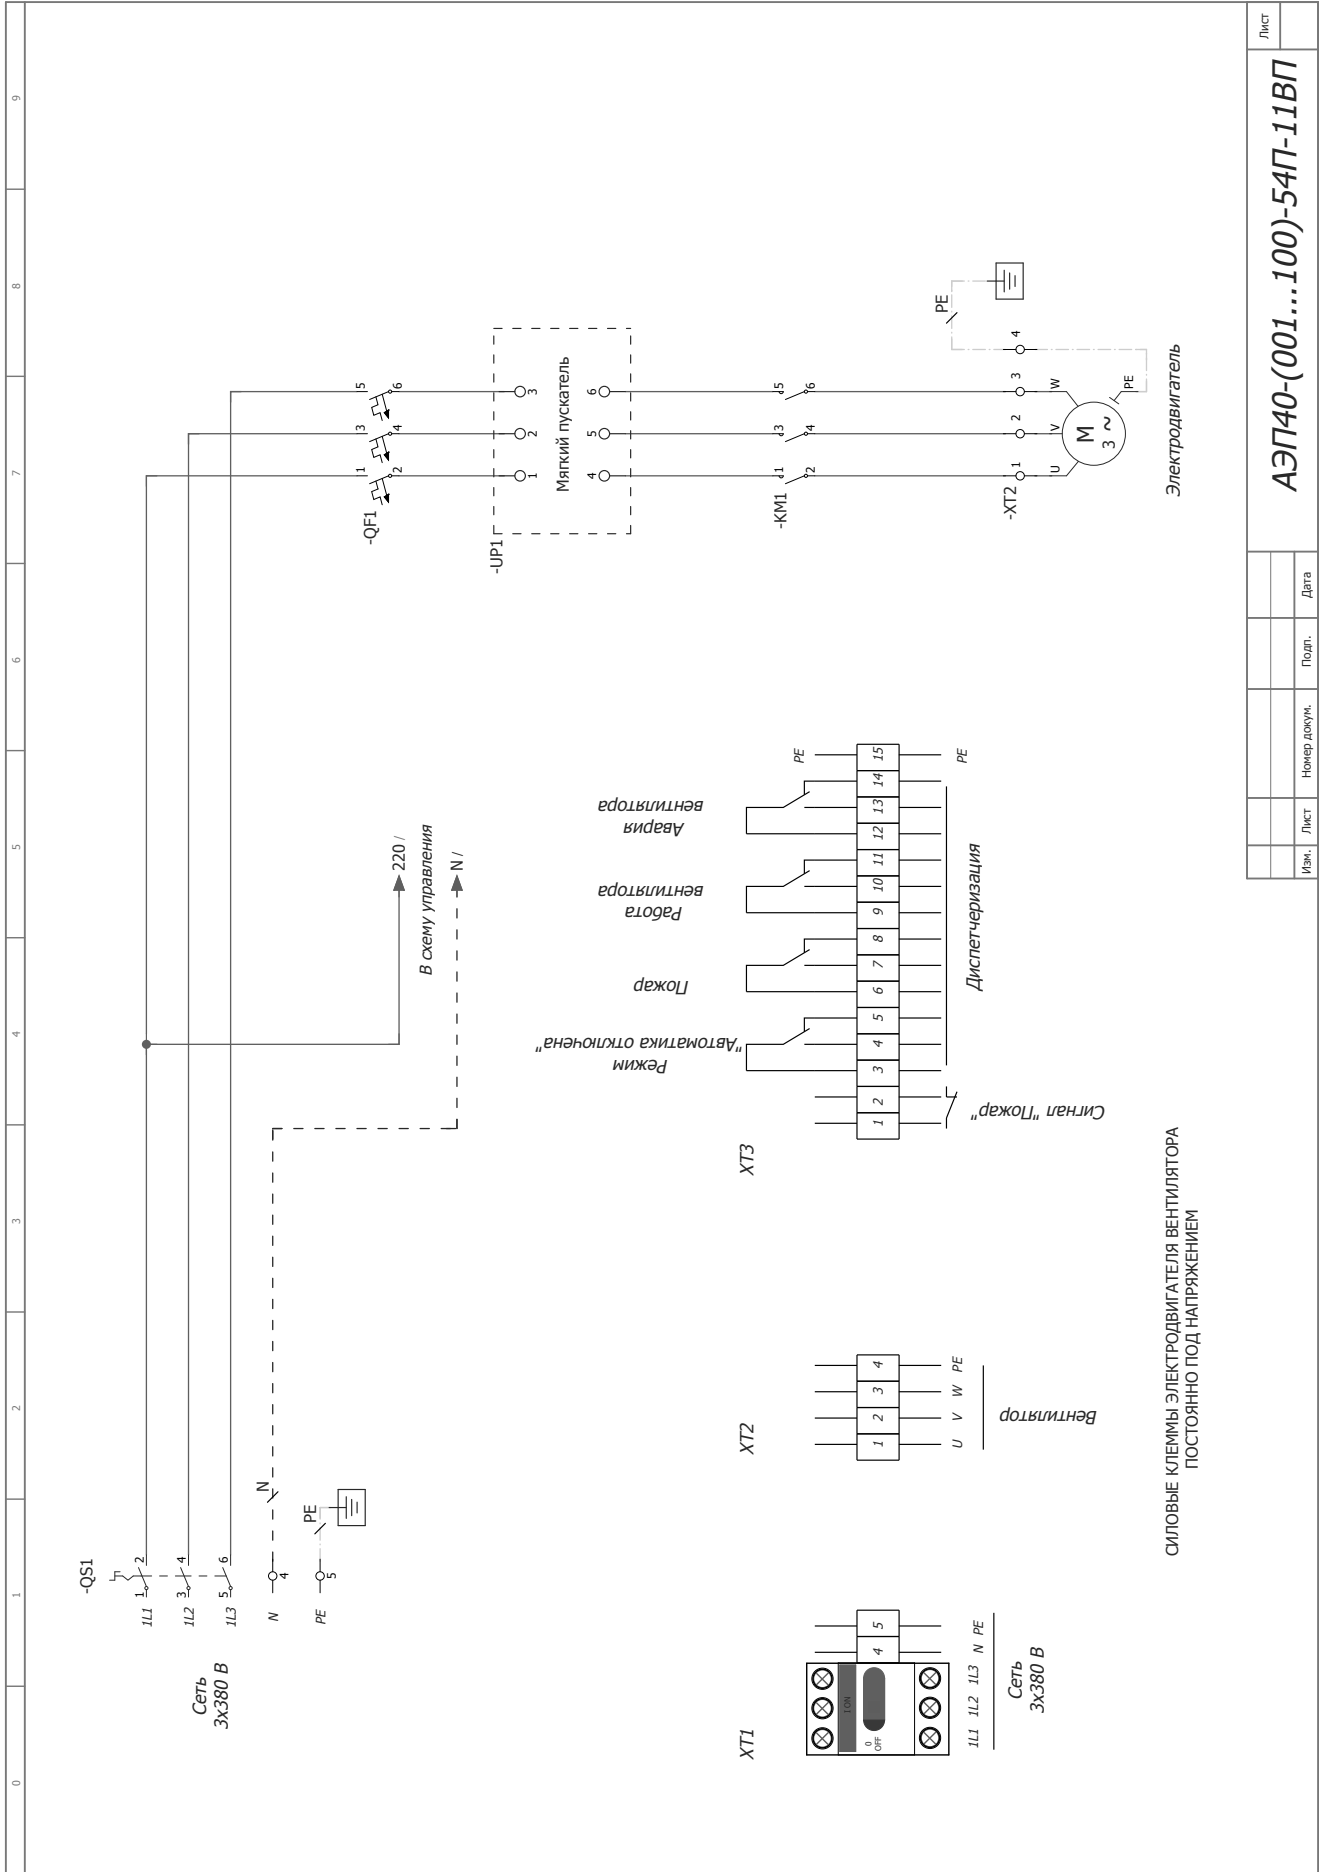

ВИДЫ ШКАФОВ УПРАВЛЕНИЯ

СИЛОВЫЕ КЛЕММЫ ЭЛЕКТРОДВИГАТЕЛЯ ВЕНТИЛЯТОРА ПОСТОЯННО ПОД НАПРЯЖЕНИЕМ

Изм.	Лист	Номер докум.	Полп.	Дата

АЭП40-(001...100)-54-11ВП

Лист

ВИДЫ ШКАФОВ УПРАВЛЕНИЯ

СИЛОВЫЕ КЛЕММЫ ЭЛЕКТРОДВИГАТЕЛЯ ВЕНТИЛЯТОРА ПОСТОЯННО ПОД НАПРЯЖЕНИЕМ

Лист	
Изм.	Лист
Номер докум.	Подп.
	Дата

АЭП40-(001...100)-54-11ВП1

ВИДЫ ШКАФОВ УПРАВЛЕНИЯ

СИЛОВЫЕ КЛЕММЫ ЭЛЕКТРОДВИГАТЕЛЯ ВЕНТИЛЯТОРА ПОСТОЯННО ПОД НАПРЯЖЕНИЕМ

Лист	
АЭП40-(001...100)-54П-11ВП	
Изм.	Лист
Номер докум.	Полп.
Дата	

ВИДЫ ШКАФОВ УПРАВЛЕНИЯ

Лист	
Изм.	Лист
Номер докум.	Подл.
Дата	
АЭП40-(001...100)-54П-22ВП2	

ВИДЫ ШКАФОВ УПРАВЛЕНИЯ

Лист	
Изм.	Лист
Номер докум.	Дата
АЭП40-(001...090)-54Ч-11ВП	

ВИДЫ ШКАФОВ УПРАВЛЕНИЯ

СИЛОВЫЕ КЛЕММЫ ЭЛЕКТРОДВИГАТЕЛЯ ВЕНТИЛЯТОРА ПОСТОЯННО ПОД НАПРЯЖЕНИЕМ

Изм.	Лист	№ докум.	Подп.	Дата

АЭП40-(001...090)-544-11ВП1

Лист